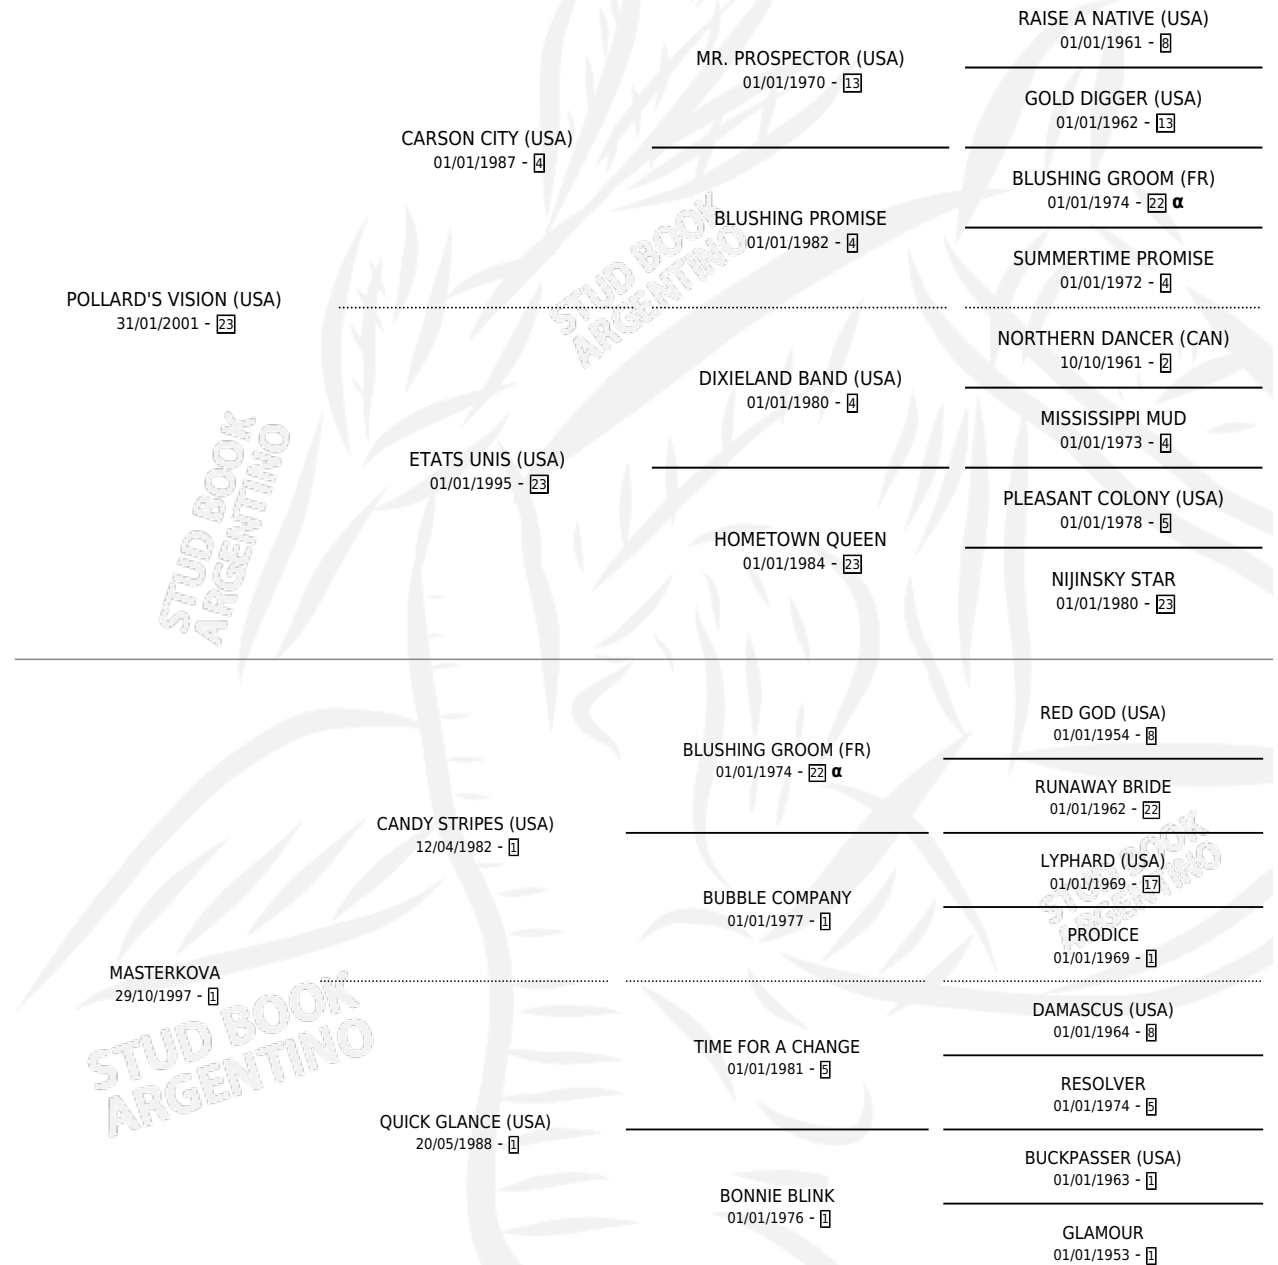

# SUMISSION

por **POLLARD'S VISION (USA)** y **MASTERKOVA** por **CANDY STRIPES (USA)**

Argentina · Hembra · Zaino · SP · 28/08/2012  
Familia 1-x · Volumen 41

## ESTADO

TIPIFICACIÓN SANGUÍNEA	X
TIPIFICACIÓN POR ADN	✓
PASAPORTE	✓
IDENTIFICACIÓN POR MICROCHIP	✓
REPRODUCTOR	✓

**Lugar de nacimiento:** Don Arcangel

**Criador:** Don Arcangel

## PEDIGREE

INBREEDING : α