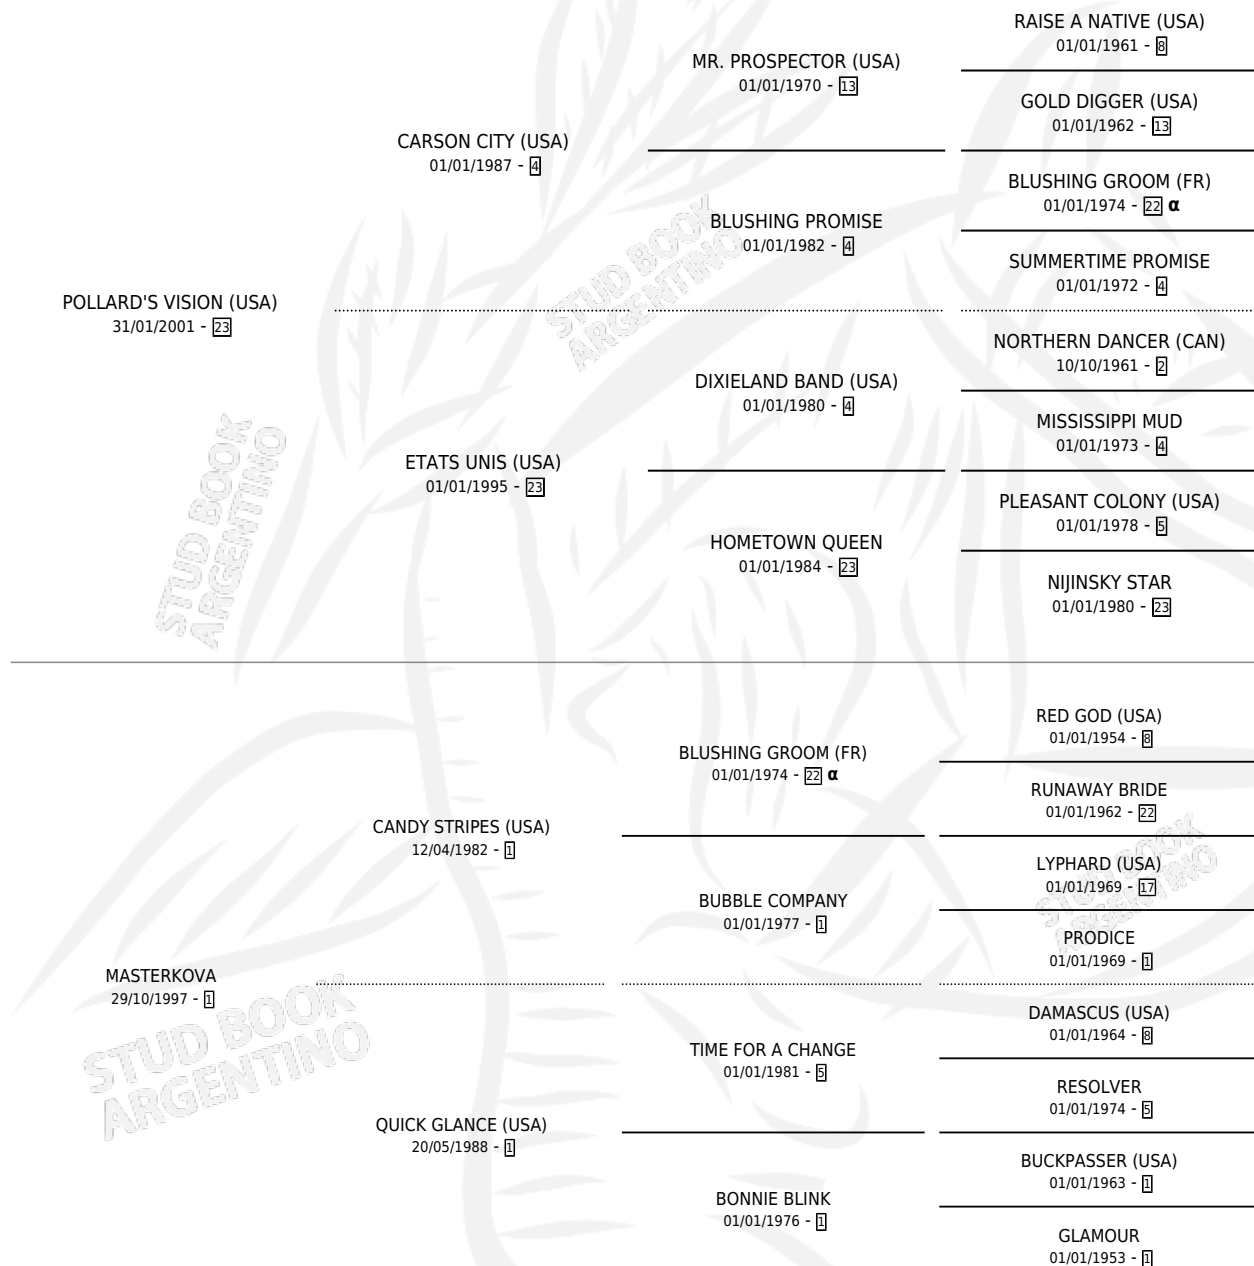

SUMISSION

por **POLLARD'S VISION (USA)** y **MASTERKOVA** por **CANDY STRIPES (USA)**

Argentina · Hembra · Zaino · SP · 28/08/2012
Familia 1-x · Volumen 41

ESTADO

TIPIFICACIÓN SANGUÍNEA	X
TIPIFICACIÓN POR ADN	✓
PASAPORTE	✓
IDENTIFICACIÓN POR MICROCHIP	✓
REPRODUCTOR	✓

Lugar de nacimiento: Don Arcangel
Criador: Don Arcangel

PEDIGREE

INBREEDING : α

CAMPAÑA

Solo carreras oficiales de Argentina

POR EDAD

EDAD	CC	1°	2°	3°	4°	5°	NP	CLC	CLG	CLCG1	CLGG1	IMPORTE	GANANCIA / CC
4 AÑOS	1	0	0	0	0	0	1	0	0	0	0	\$0	\$0
TOTALES	1	0	0	0	0	0	1	0	0	0	0	\$0	\$0
%		0.0%	0.0%	0.0%	0.0%	0.0%	100%	0.0%	0.0%	0.0%	0.0%		