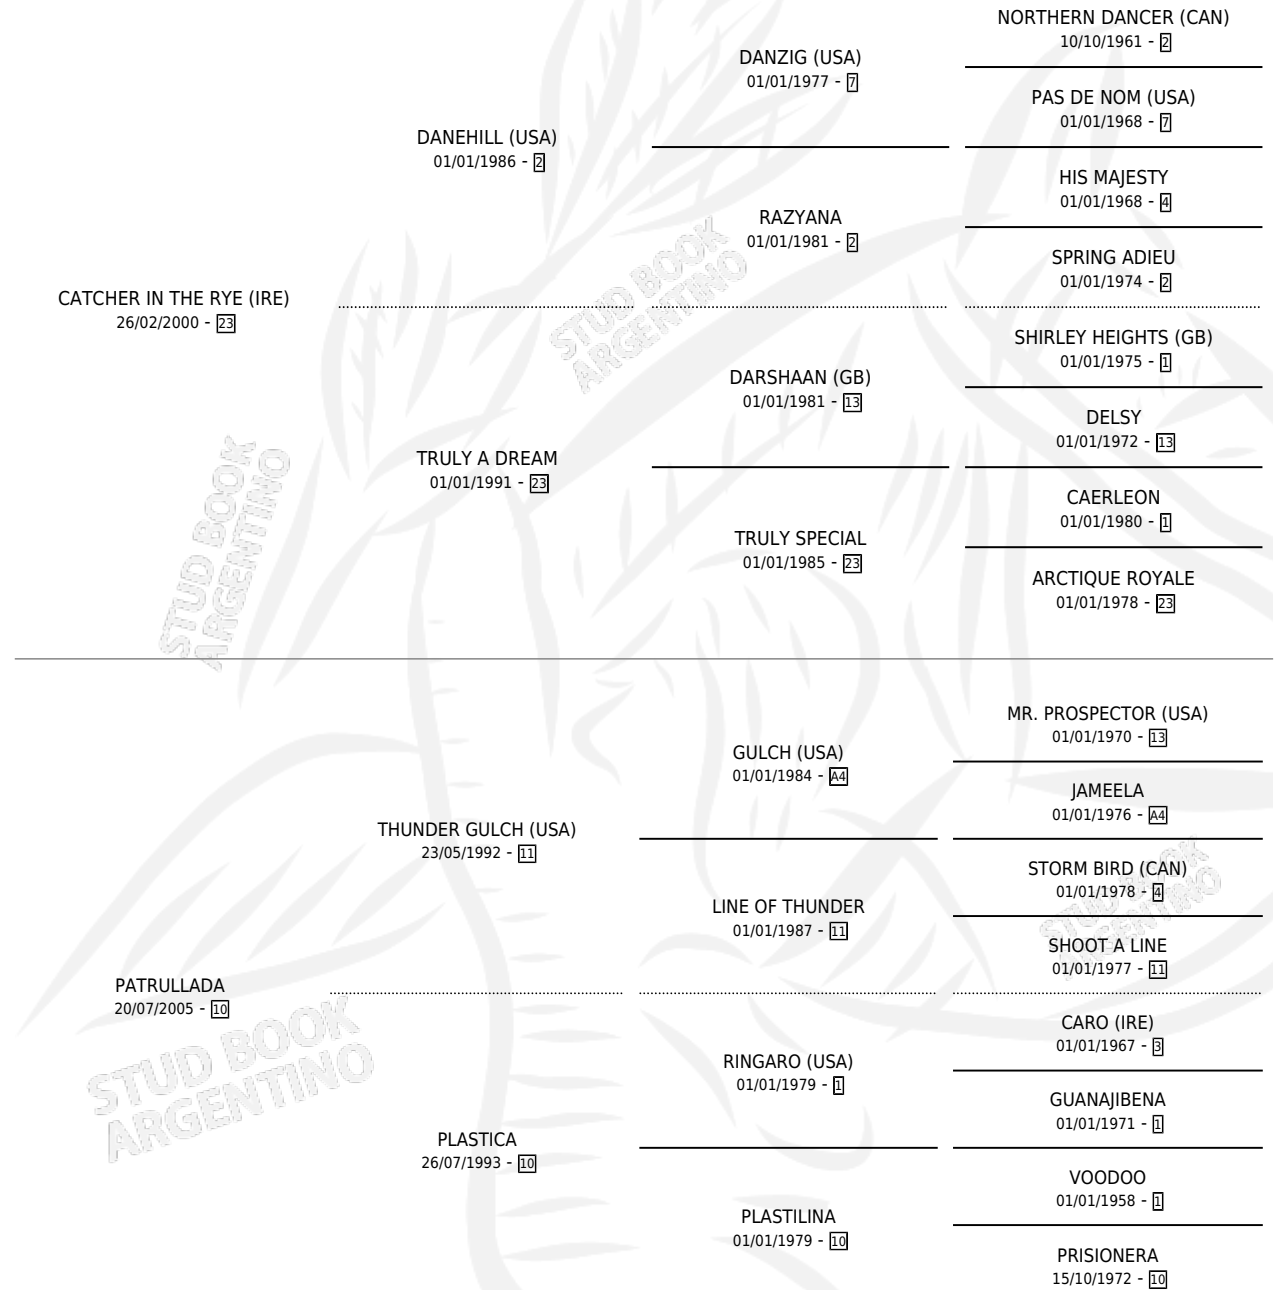

LA CHIRUZA

por **CATCHER IN THE RYE (IRE)** y **PATRULLADA** por
THUNDER GULCH (USA)

Argentina · Hembra · Tordillo · SP · 20/08/2012
Familia 10-d · Volumen 41

ESTADO

TIPIFICACIÓN SANGUÍNEA	X
TIPIFICACIÓN POR ADN	✓
PASAPORTE	✓
IDENTIFICACIÓN POR MICROCHIP	✓
REPRODUCTOR	✓

Lugar de nacimiento: Chenaut
Criador: My Flower S.A.

~

HIJOS

	MACHOS	HEMBRAS
2 NACIERON	0	2
1 CORRIERON	0	1

SIN ACTUACIONES

PEDIGREE

S

mientos 2 / Efectividad 40.00%