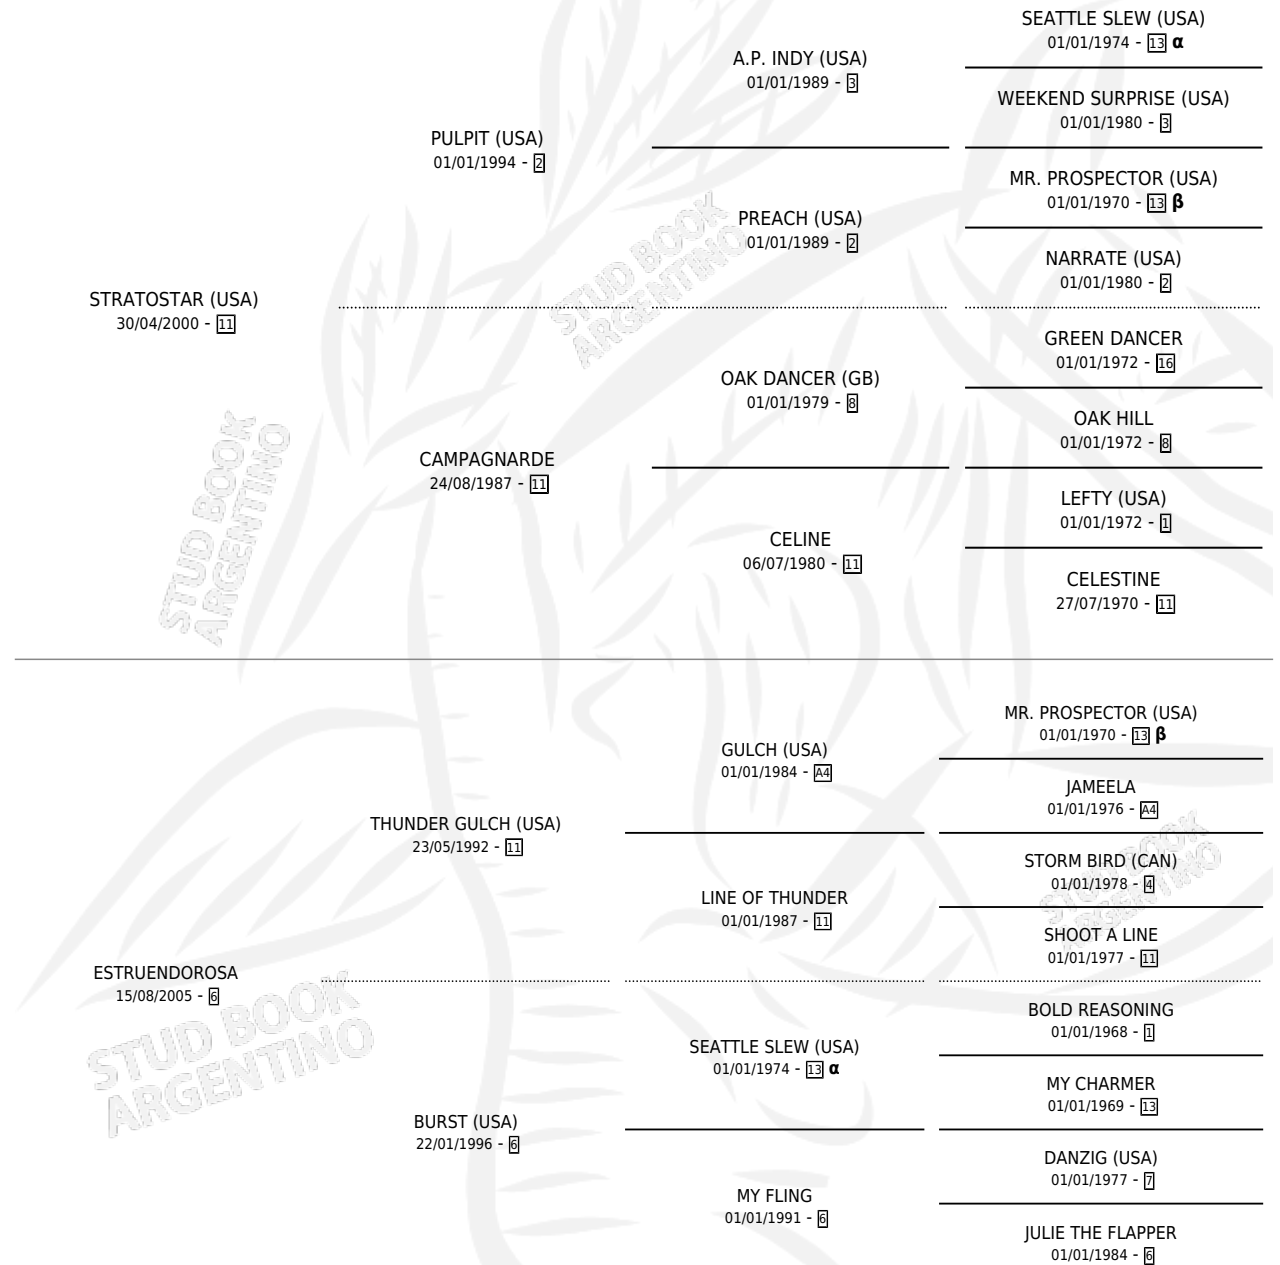

MARBLE ARCH

por **STRATOSTAR (USA)** y **ESTRUENDOROSA** por
THUNDER GULCH (USA)

Argentina · Macho · Alazan · SP · 01/08/2012
Familia 6-a · Volumen 41

ESTADO

TIPIFICACIÓN SANGUÍNEA	X
TIPIFICACIÓN POR ADN	✓
PASAPORTE	X
IDENTIFICACIÓN POR MICROCHIP	✓
REPRODUCTOR	X

Lugar de nacimiento: Costa Del Rio
Criador: Dellacasa Rafael

PEDIGREE

INBREEDING : **α,β**

MARBLE ARCH

Datos oficiales del Stud Book Argentino

Documento generado el 09/05/2026

studbook.org.ar