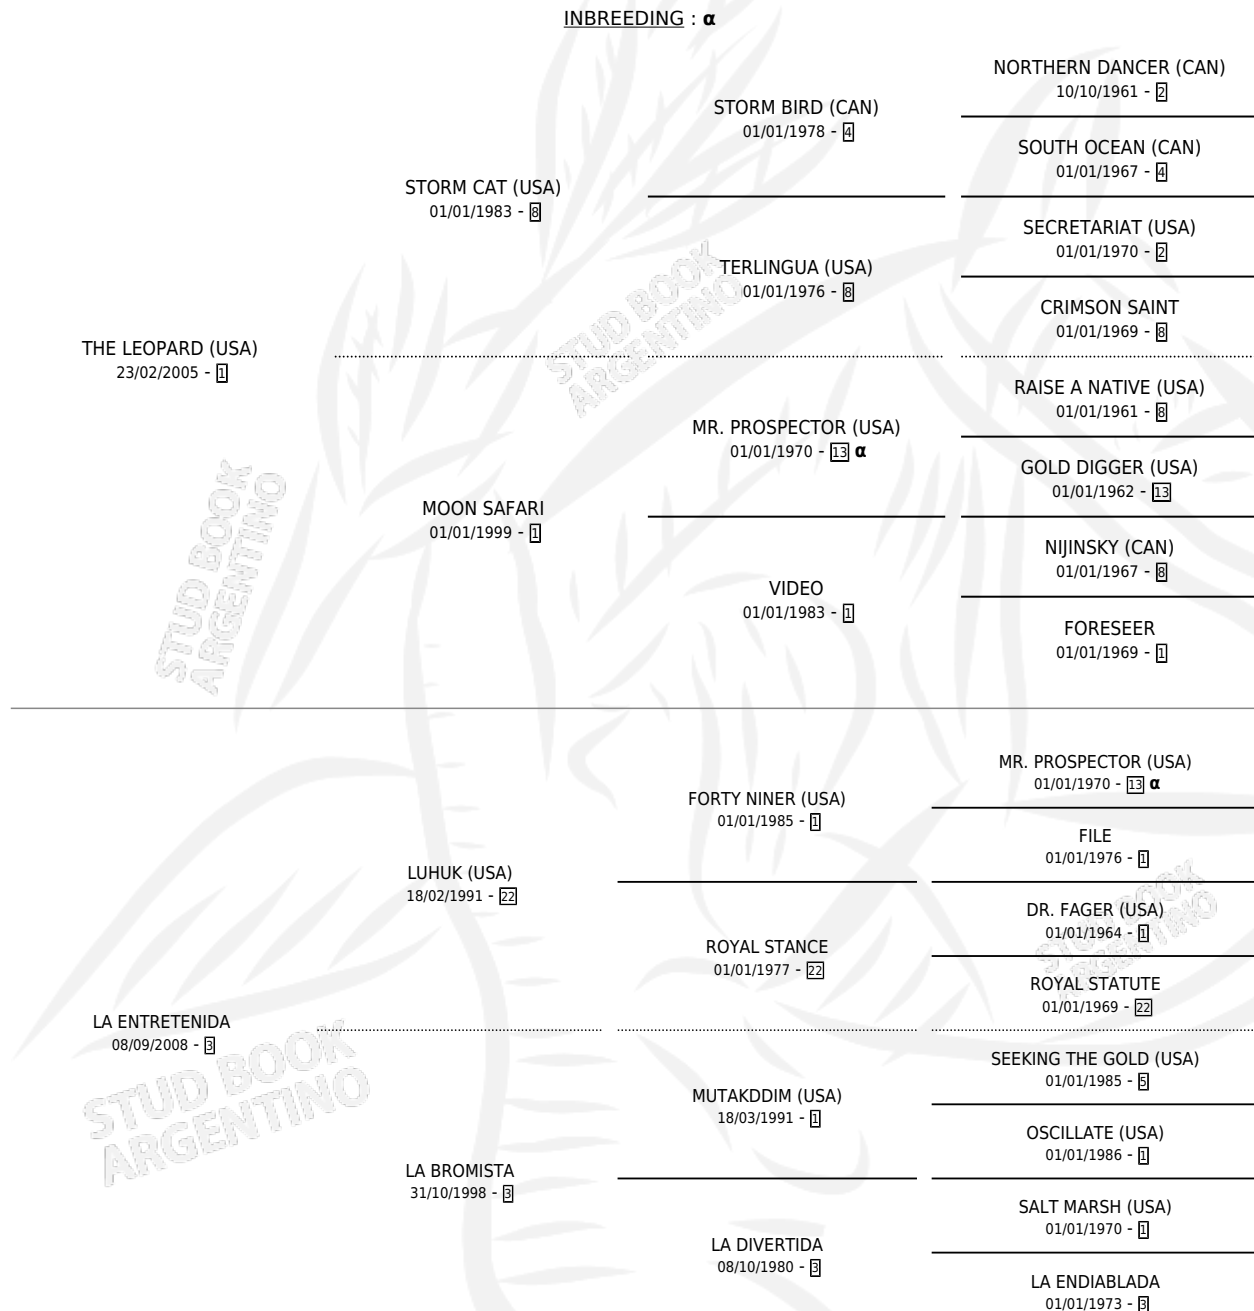

LA CACHADA

por **THE LEOPARD (USA)** y **LA ENTRETENIDA** por **LUHUK (USA)**

Argentina · Hembra · Alazan · SP · 29/07/2012
Familia 3-h · Volumen 41

ESTADO

TIPIFICACIÓN SANGUÍNEA	X
TIPIFICACIÓN POR ADN	✓
PASAPORTE	✓
IDENTIFICACIÓN POR MICROCHIP	✓
REPRODUCTOR	✓

Lugar de nacimiento: La Quebrada
Criador: La Quebrada

~

HIJOS

	MACHOS	HEMBRAS
6 NACIERON	3	3
3 CORRIERON	2	1
3 GANARON	2	1
0 GANADORES CL	0 GANADORES GR	0 GANADORES G1

PEDIGREE

INBREEDING : α