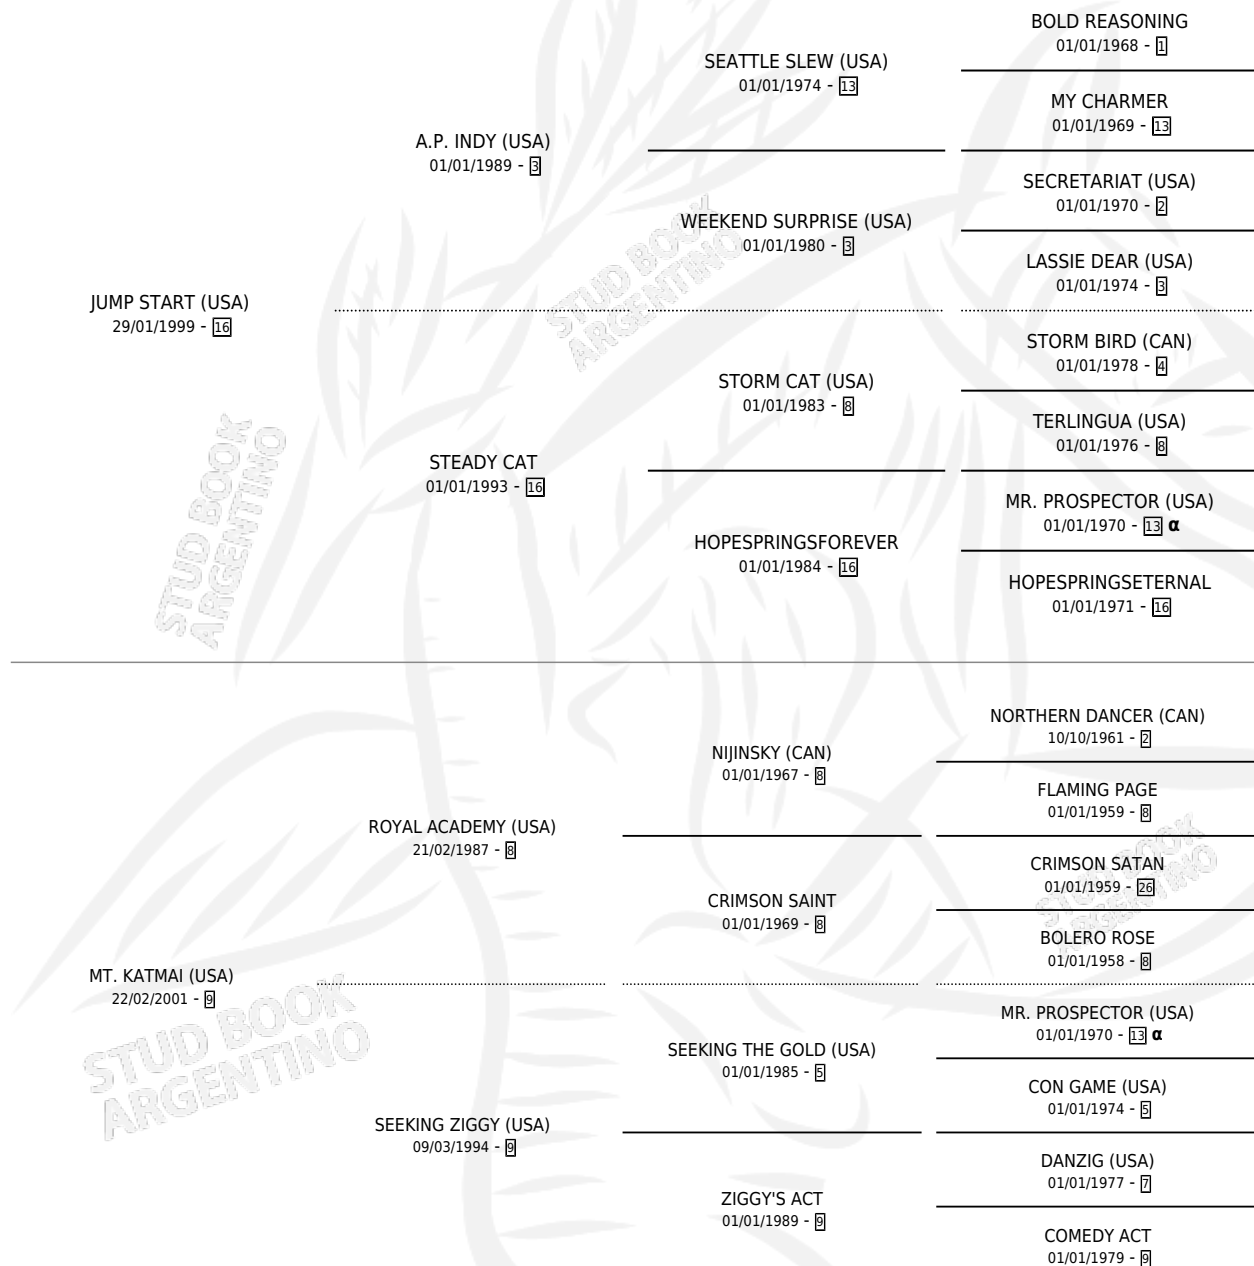

BRAZUCA

por **JUMP START (USA)** y **MT. KATMAI (USA)** por **ROYAL ACADEMY (USA)**

Argentina · Hembra · Zaino · SP · 22/08/2012
Familia 9-f · Volumen 41

ESTADO

TIPIFICACIÓN SANGUÍNEA	X
TIPIFICACIÓN POR ADN	✓
PASAPORTE	✓
IDENTIFICACIÓN POR MICROCHIP	✓
REPRODUCTOR	X

Lugar de nacimiento: La Leyenda De Areco
Criador: Viejo Tombo

PEDIGREE

INBREEDING : α

CAMPAÑA

Solo carreras oficiales de Argentina

POR EDAD

EDAD	CC	1°	2°	3°	4°	5°	NP	CLC	CLG	CLCG1	CLGG1	IMPORTE	GANANCIA / CC
3 AÑOS	1	0	0	0	0	0	1	0	0	0	0	\$0	\$0
TOTALES	1	0	0	0	0	0	1	0	0	0	0	\$0	\$0
%		0.0%	0.0%	0.0%	0.0%	0.0%	100%	0.0%	0.0%	0.0%	0.0%		