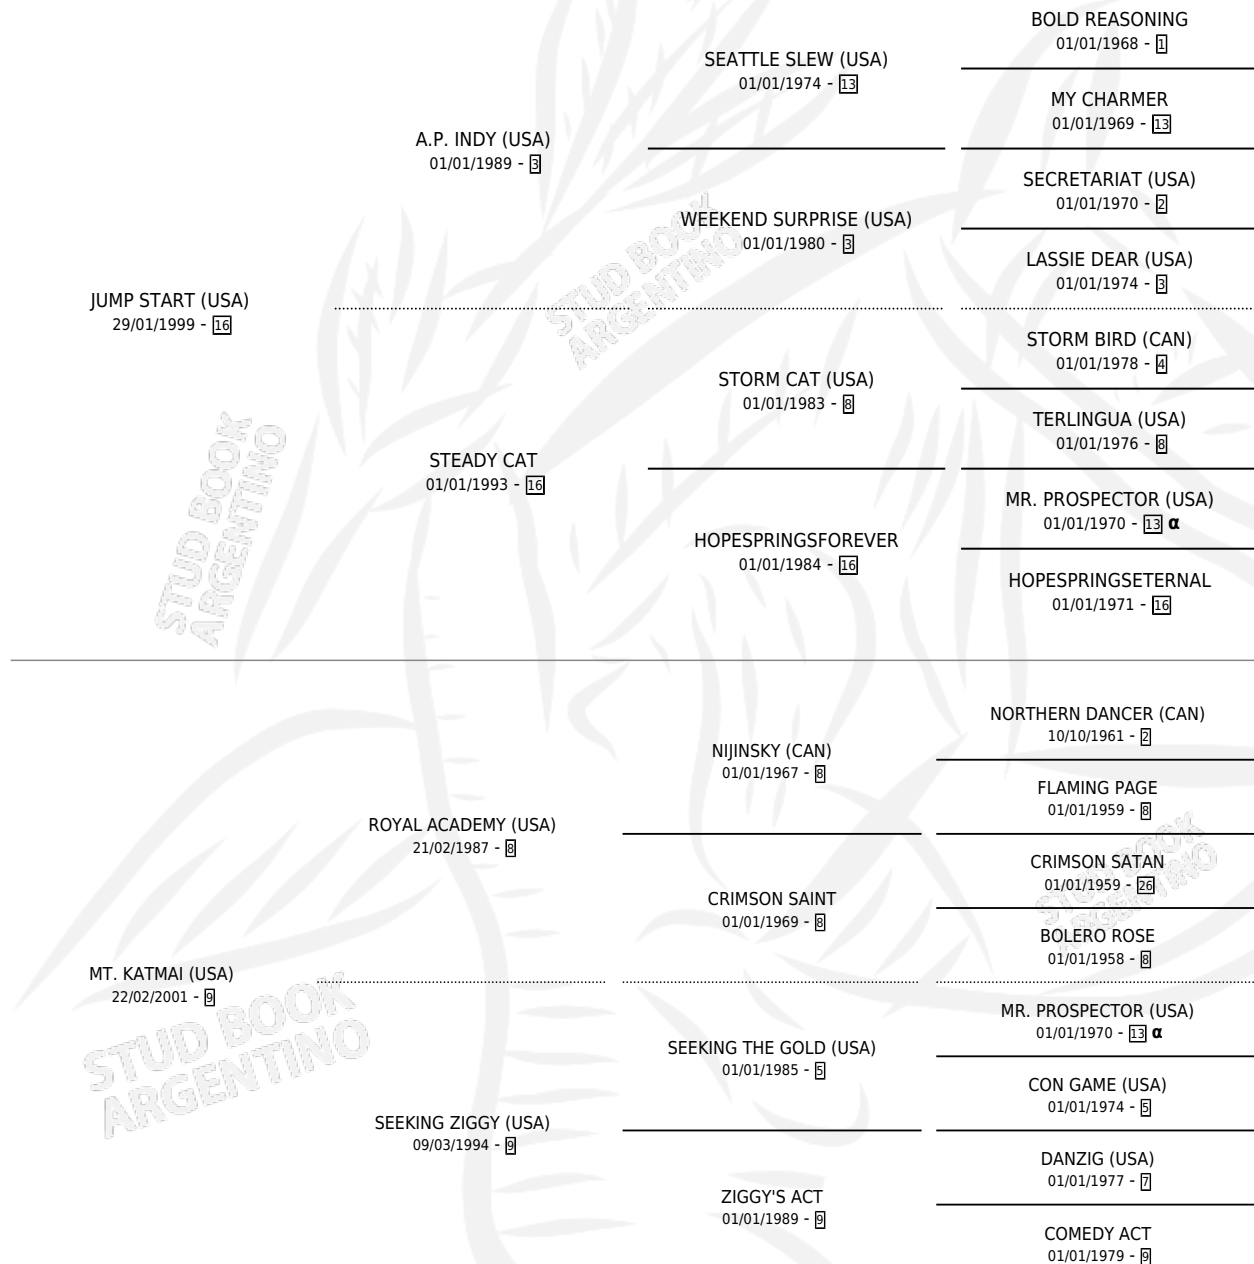

BRAZUCA

por **JUMP START (USA)** y **MT. KATMAI (USA)** por **ROYAL ACADEMY (USA)**

Argentina · Hembra · Zaino · SP · 22/08/2012
Familia 9-f · Volumen 41

ESTADO

TIPIFICACIÓN SANGUÍNEA	X
TIPIFICACIÓN POR ADN	✓
PASAPORTE	✓
IDENTIFICACIÓN POR MICROCHIP	✓
REPRODUCTOR	X

Lugar de nacimiento: La Leyenda De Areco
Criador: Viejo Tombo

PEDIGREE

INBREEDING : α

CAMPAÑA

Solo carreras oficiales de Argentina

POR EDAD

EDAD	CC	1°	2°	3°	4°	5°	NP	CLC	CLG	CLCG1	CLGG1	IMPORTE	GANANCIA / CC
3 AÑOS	1	0	0	0	0	0	1	0	0	0	0	\$0	\$0
TOTALES	1	0	0	0	0	0	1	0	0	0	0	\$0	\$0
%		0.0%	0.0%	0.0%	0.0%	0.0%	100%	0.0%	0.0%	0.0%	0.0%		