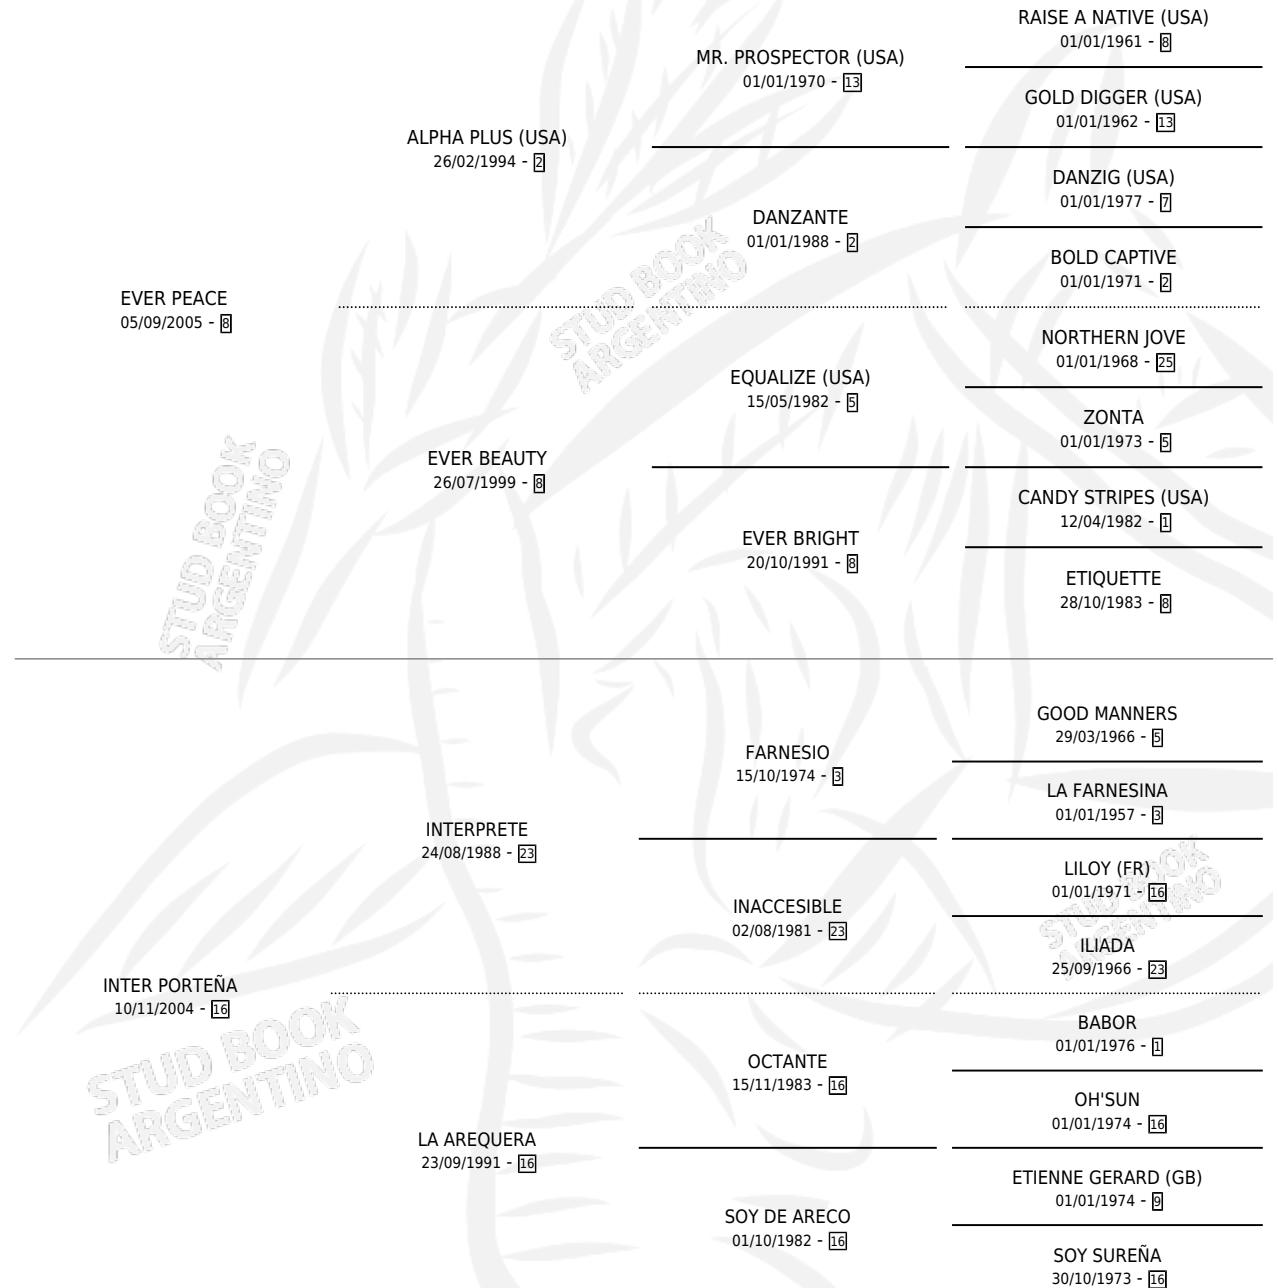

PORTEÑA FOREVER

por EVER PEACE y INTER PORTEÑA por INTERPRETE

Argentina · Hembra · Alazan · SP · 05/08/2012
Familia 16-e · Volumen 41

ESTADO

TIPIFICACIÓN SANGUÍNEA	X
TIPIFICACIÓN POR ADN	✓
PASAPORTE	✓
IDENTIFICACIÓN POR MICROCHIP	✓
REPRODUCTOR	✓

Lugar de nacimiento: Los Desagues

Criador: Los Desagues

~

HIJOS

	MACHOS	HEMBRAS
1 NACIERON	0	1
SIN ACTUACIONES		

PEDIGREE