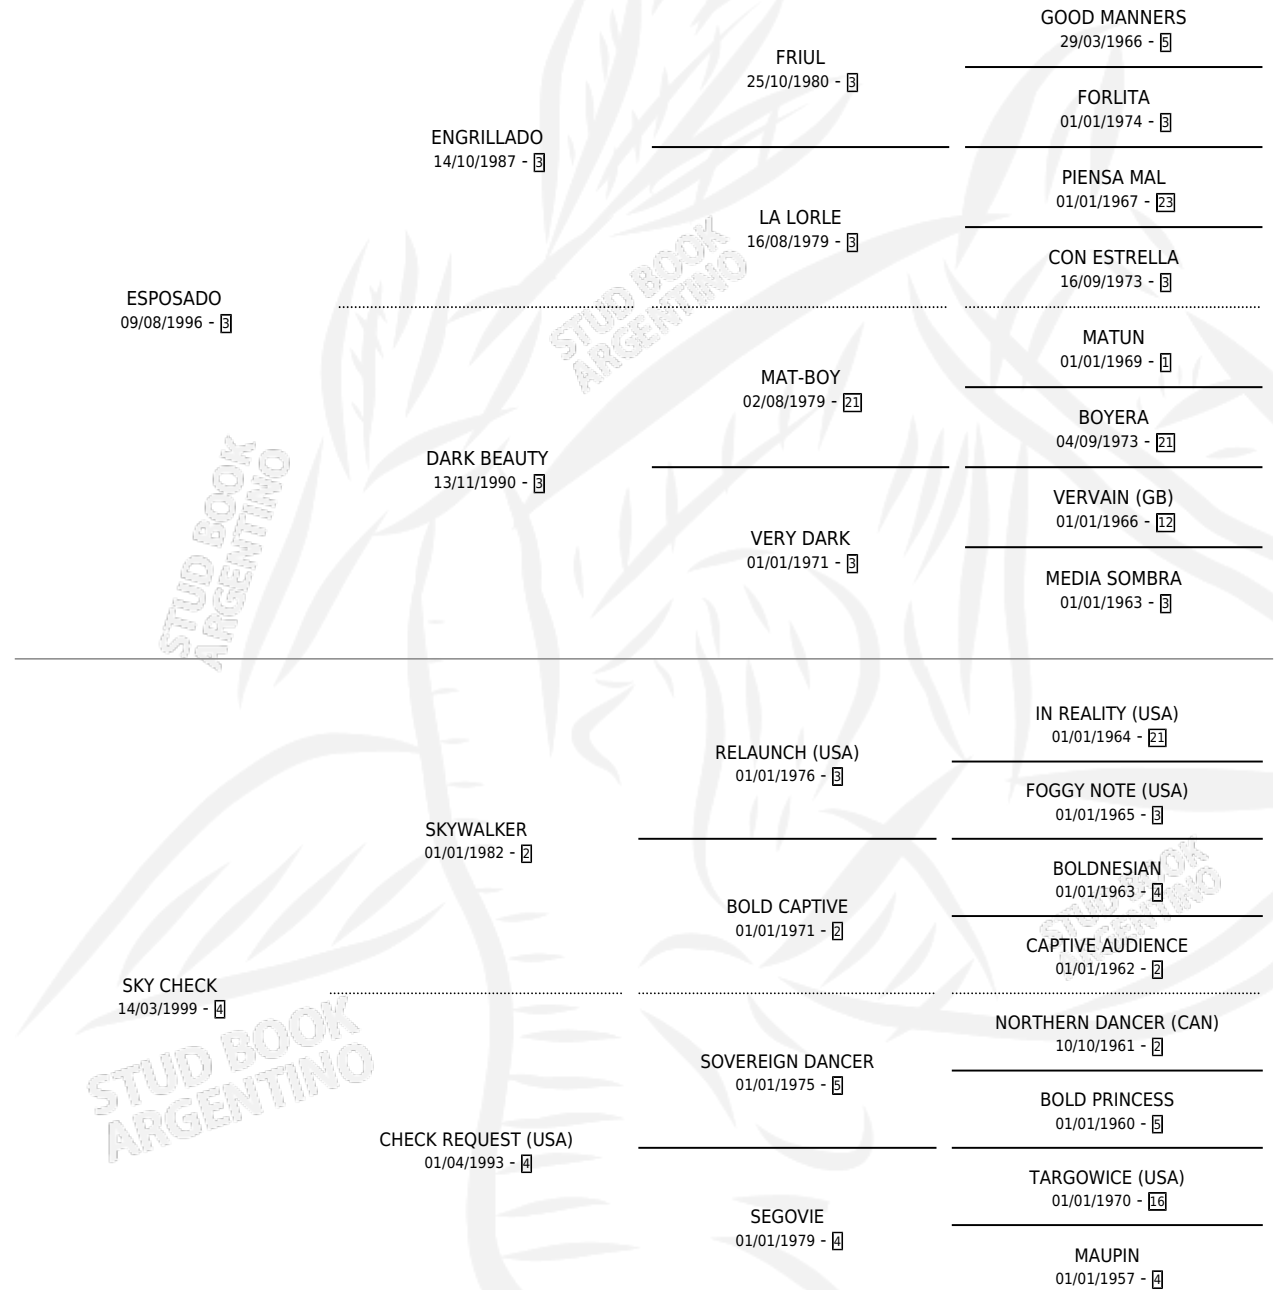

# COPIOLO

por **ESPOSADO** y **SKY CHECK** por **SKYWALKER**

Argentina · Macho · Zaino · SP · 21/08/2012  
 Familia 4-j · Volumen 41

## ESTADO

TIPIFICACIÓN SANGUÍNEA	X
TIPIFICACIÓN POR ADN	✓
PASAPORTE	✓
IDENTIFICACIÓN POR MICROCHIP	✓
REPRODUCTOR	X

**Lugar de nacimiento:** Los Desagues

**Criador:** Los Desagues

## PEDIGREE