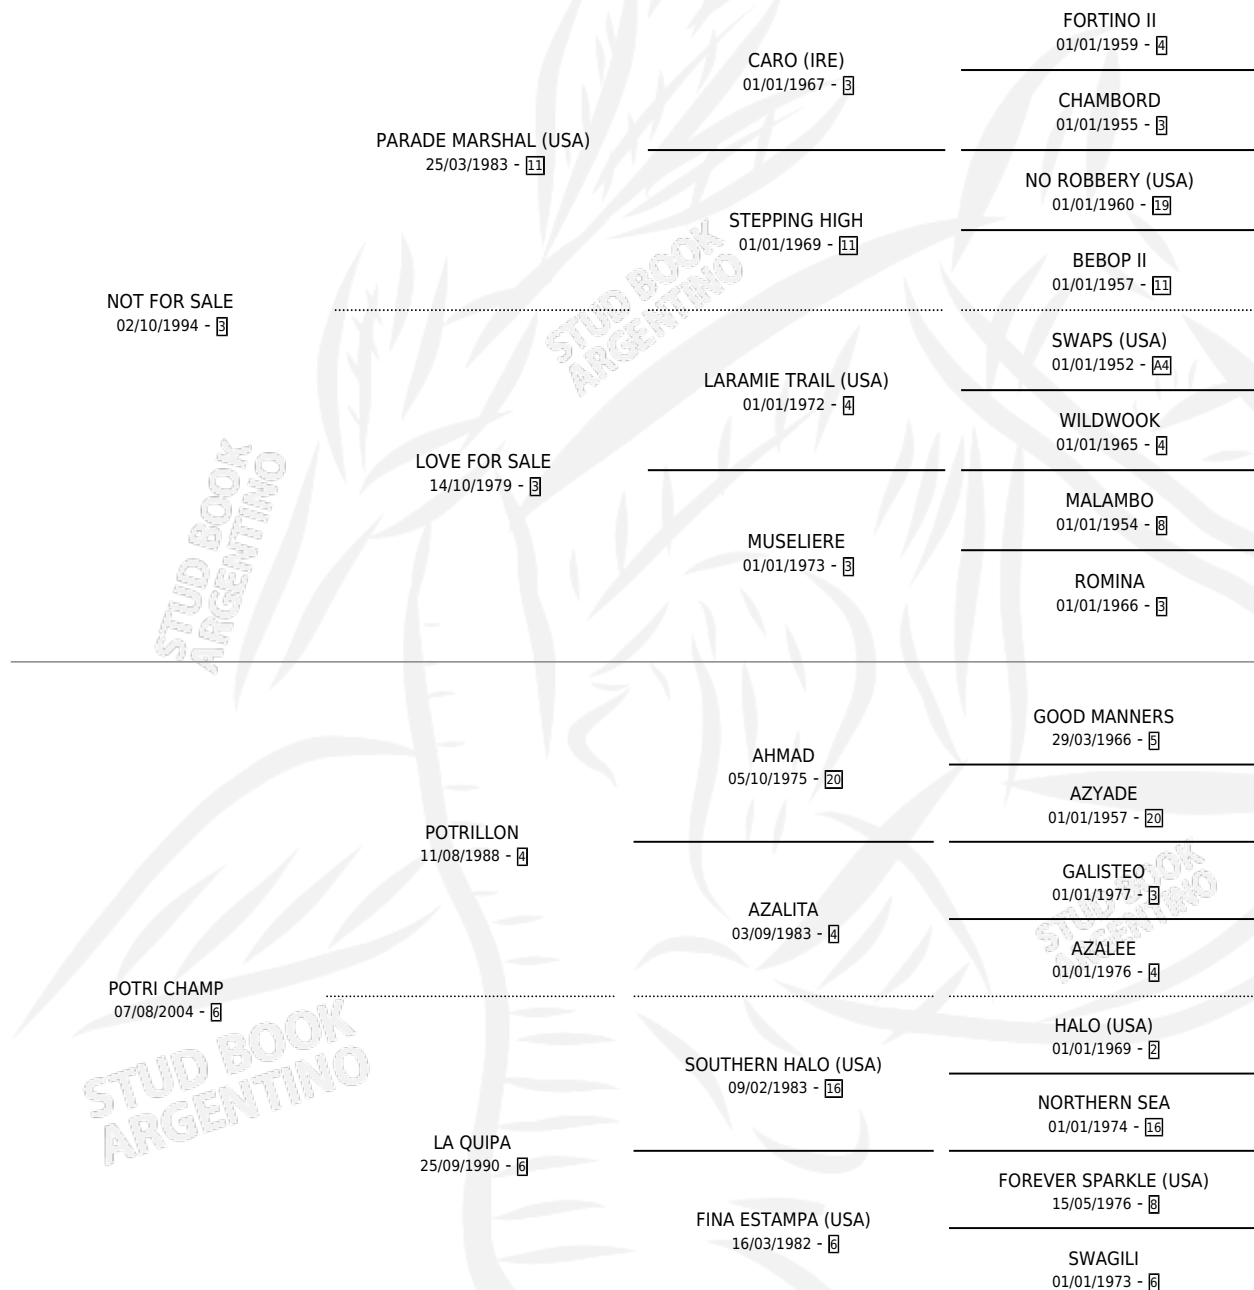

POTRI SALE

por NOT FOR SALE y POTRI CHAMP por POTRILLON

Argentina · Macho · Zaino · SP · 11/08/2012
Familia 6-f · Volumen 41

ESTADO

TIPIFICACIÓN SANGUÍNEA	X
TIPIFICACIÓN POR ADN	✓
PASAPORTE	✓
IDENTIFICACIÓN POR MICROCHIP	✓
REPRODUCTOR	X

Lugar de nacimiento: Carampangue
Criador: Bertachini Mario Raul

PEDIGREE

CAMPAÑA

Solo carreras oficiales de Argentina

POR EDAD

EDAD	CC	1°	2°	3°	4°	5°	NP	CLC	CLG	CLCG1	CLGG1	IMPORTE	GANANCIA / CC
3 AÑOS	2	0	0	0	0	0	2	0	0	0	0	\$0	\$0
5 AÑOS	1	0	0	0	0	0	1	0	0	0	0	\$0	\$0
TOTALES	3	0	0	0	0	0	3	0	0	0	0	\$0	\$0
%		0.0%	0.0%	0.0%	0.0%	0.0%	100%	0.0%	0.0%	0.0%	0.0%		