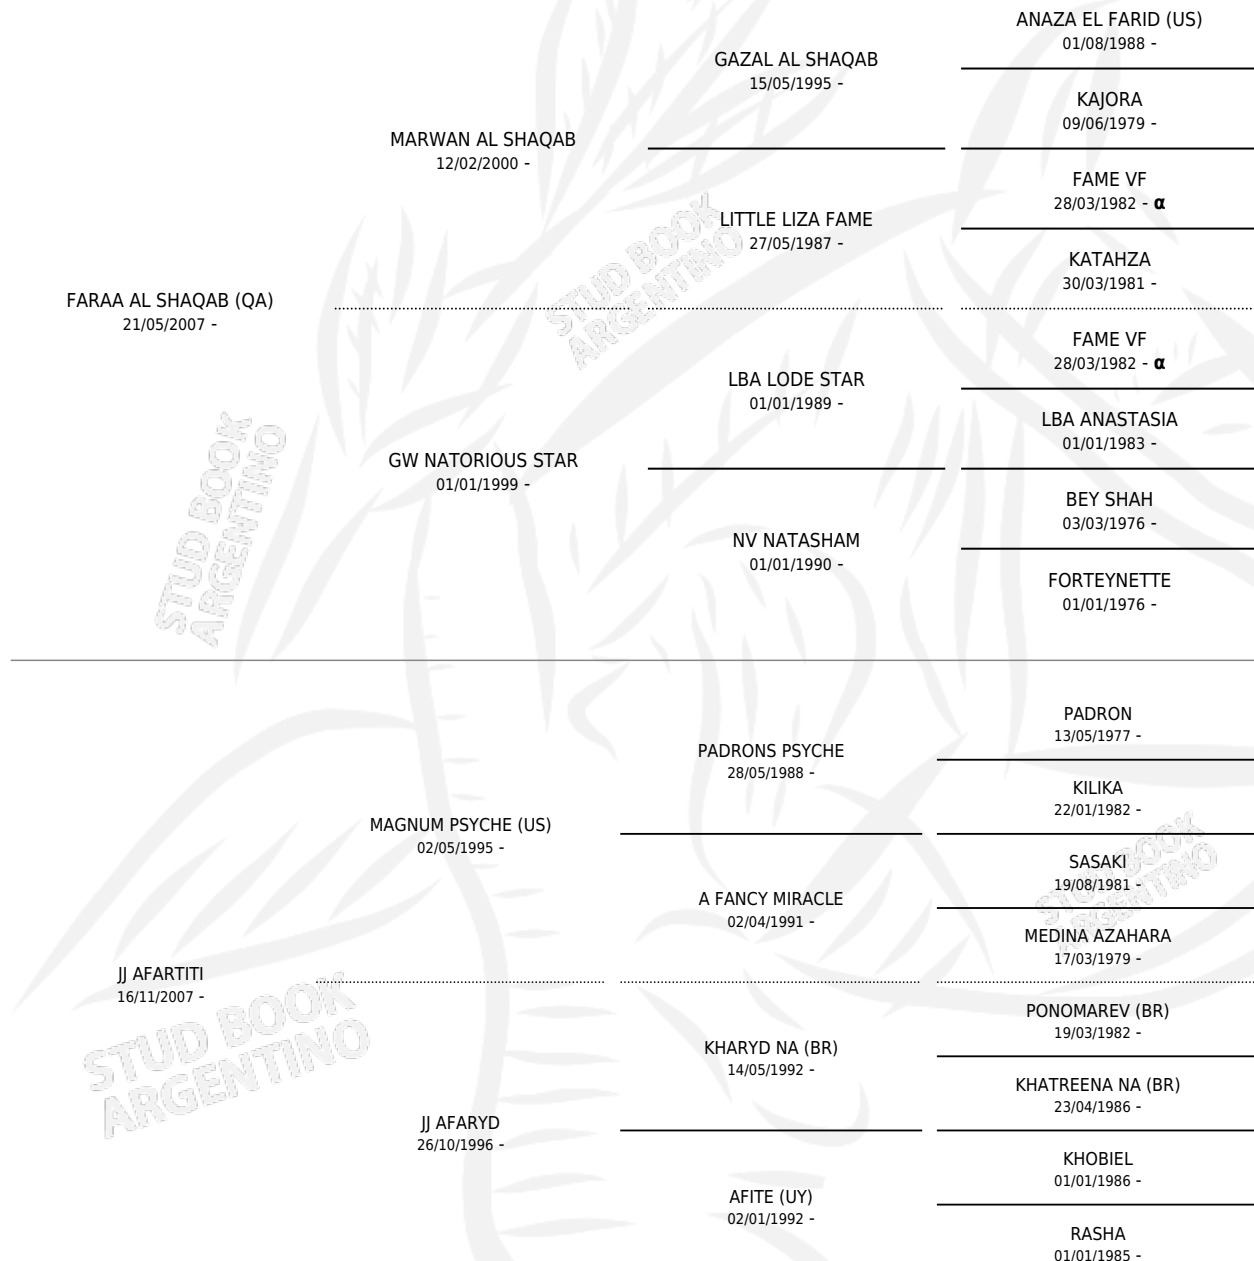

JJ AFARAA

por FARAA AL SHAQAB (QA) y JJ AFARTITI por MAGNUM PSYCHE (US)

Argentina · Macho · Alazan · AP · 09/08/2012
Familia · Volumen 41

ESTADO

TIPIFICACIÓN SANGUÍNEA	X
TIPIFICACIÓN POR ADN	X
PASAPORTE	X
IDENTIFICACIÓN POR MICROCHIP	X
REPRODUCTOR	X

Lugar de nacimiento: Mayed
Criador: Mayed

PEDIGREE

INBREEDING : α

JJ AFARAA

Datos oficiales del Stud Book Argentino

Documento generado el 15/05/2026

studbook.org.ar