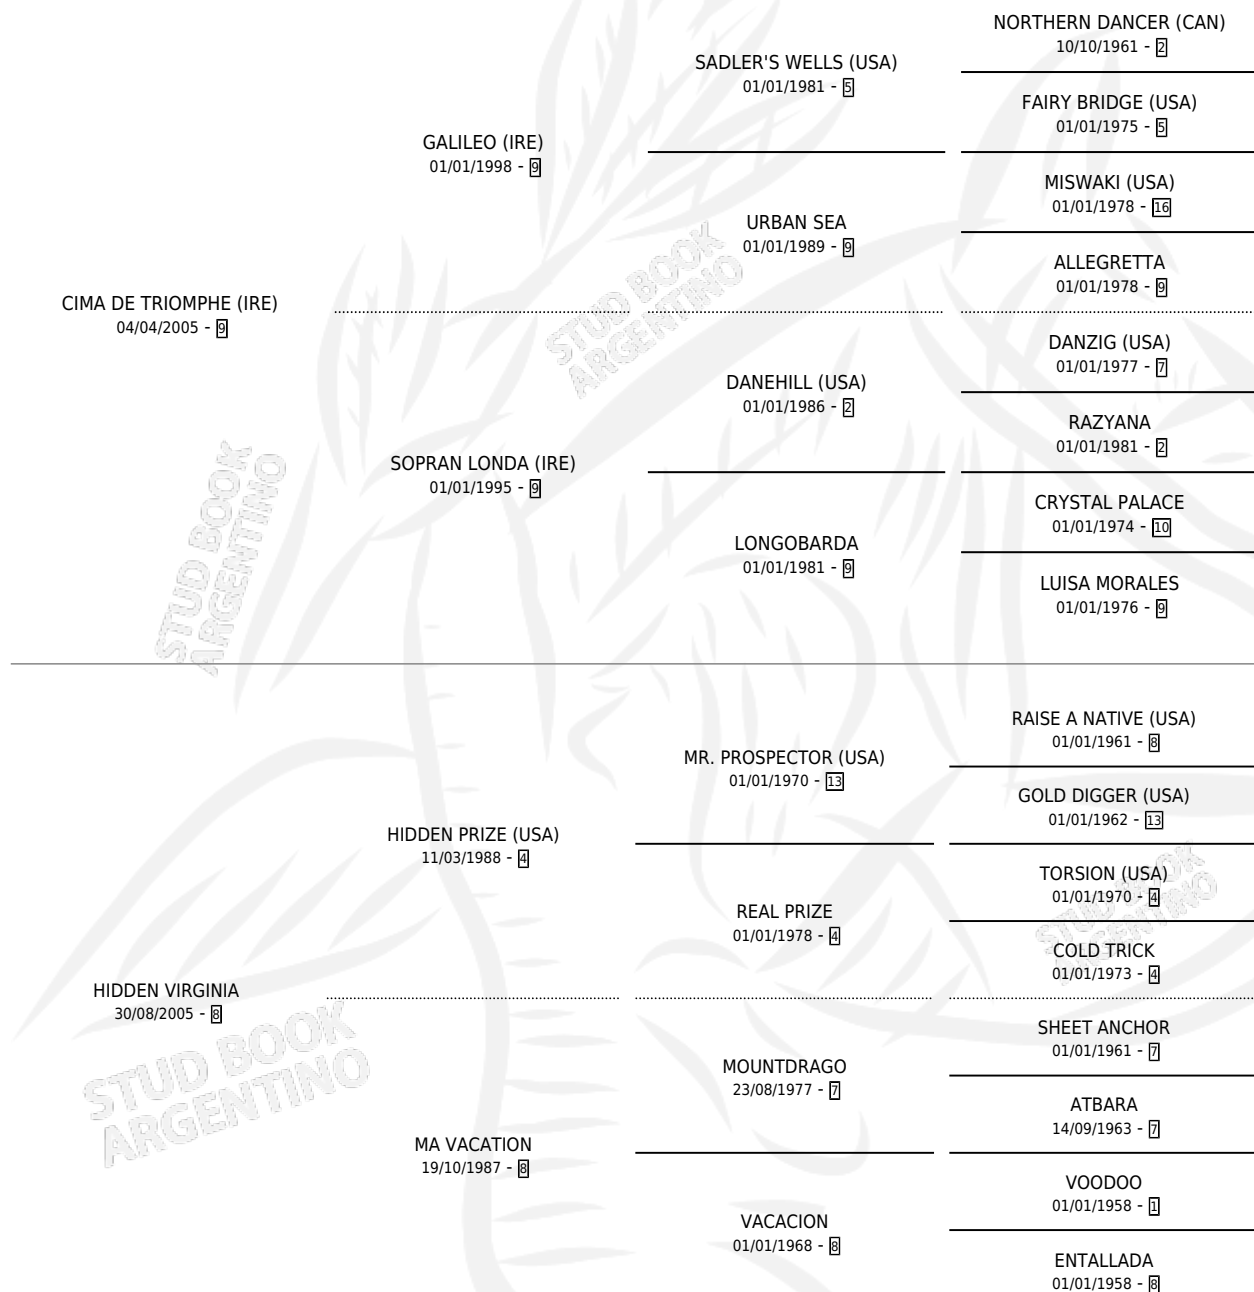

VIRGINIAS TRIOMPHE

por CIMA DE TRIOMPHE (IRE) y HIDDEN VIRGINIA por
HIDDEN PRIZE (USA)

Argentina · Macho · Tordillo · SP · 02/08/2012
Familia 8-j · Volumen 41

ESTADO

TIPIFICACIÓN SANGUÍNEA	X
TIPIFICACIÓN POR ADN	✓
PASAPORTE	✓
IDENTIFICACIÓN POR MICROCHIP	✓
REPRODUCTOR	X

Lugar de nacimiento: Los Prados
Criador: Sternberg Jorge Raul

PEDIGREE

CAMPAÑA

Solo carreras oficiales de Argentina

POR EDAD

EDAD	CC	1°	2°	3°	4°	5°	NP	CLC	CLG	CLCG1	CLGG1	IMPORTE	GANANCIA / CC
3 AÑOS	3	1	0	0	1	0	1	0	0	0	0	\$117,360	\$39,120
4 AÑOS	6	3	0	1	0	0	2	0	0	0	0	\$382,440	\$63,740
5 AÑOS	6	1	0	2	1	0	2	1	0	0	0	\$159,487	\$26,581
TOTALES	15	5	0	3	2	0	5	1	0	0	0	\$659,287	\$43,952
%		33.3%	0.0%	20.0%	13.3%	0.0%	33.3%	6.7%	0.0%	0.0%	0.0%		