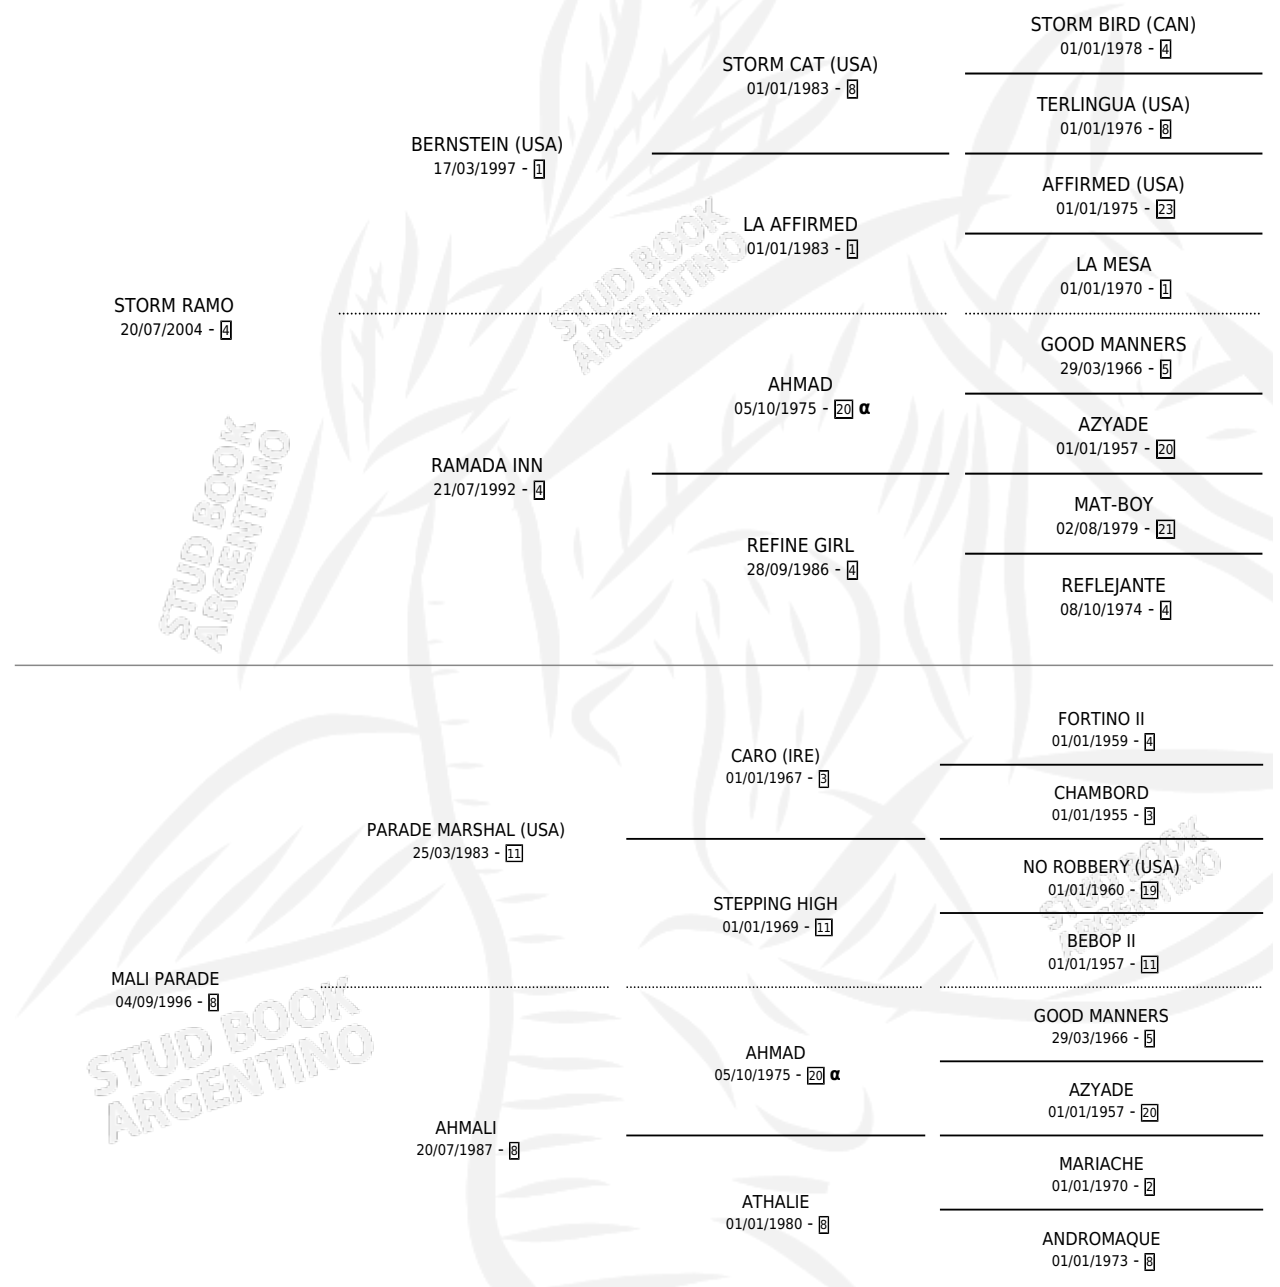

# STORMY ATREVIDA

por **STORM RAMO** y **MALI PARADE** por **PARADE MARSHAL (USA)**

Argentina · Hembra · Zaino · SP · 12/07/2012  
Familia 8-c · Volumen 41

## ESTADO

TIPIFICACIÓN SANGUÍNEA	X
TIPIFICACIÓN POR ADN	✓
PASAPORTE	X
IDENTIFICACIÓN POR MICROCHIP	✓
REPRODUCTOR	X

**Lugar de nacimiento:** El Elegido

**Criador:** El Elegido

## PEDIGREE

INBREEDING : α