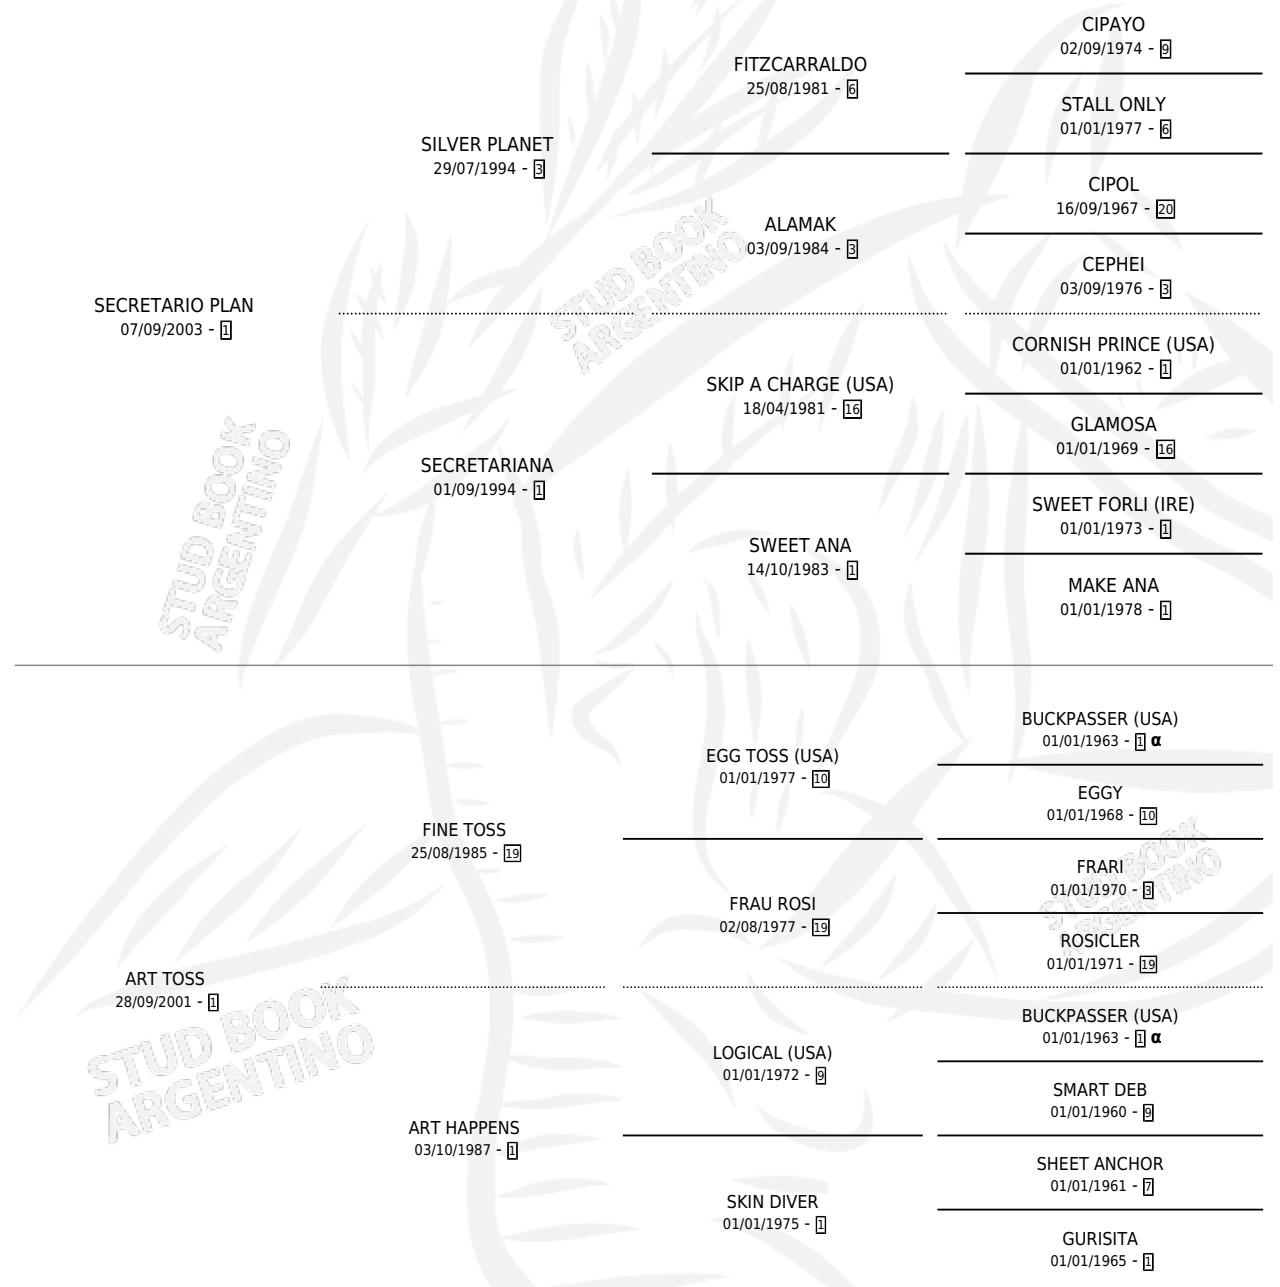

ARETHA STAR

por SECRETARIO PLAN y ART TOSS por FINE TOSS

Argentina · Hembra · Zaino Colorado · SP · 15/08/2012
Familia 1-o · Volumen 41

ESTADO

TIPIFICACIÓN SANGUÍNEA	X
TIPIFICACIÓN POR ADN	✓
PASAPORTE	✓
IDENTIFICACIÓN POR MICROCHIP	✓
REPRODUCTOR	X

Lugar de nacimiento: Capricornio

Criador: Capricornio

PEDIGREE

INBREEDING : α

CAMPAÑA

Solo carreras oficiales de Argentina

POR EDAD

EDAD	CC	1°	2°	3°	4°	5°	NP	CLC	CLG	CLCG1	CLGG1	IMPORTE	GANANCIA / CC
3 AÑOS	11	1	0	1	3	0	6	0	0	0	0	\$66,600	\$6,055
4 AÑOS	1	0	0	0	0	0	1	0	0	0	0	\$0	\$0
TOTALES	12	1	0	1	3	0	7	0	0	0	0	\$66,600	\$5,550
%		8.3%	0.0%	8.3%	25.0%	0.0%	58.3%	0.0%	0.0%	0.0%	0.0%		

Ganadora en Palermo - \$66,600, a los 3 años.

POR DISTANCIA

HIPODROMO	CC	1°	2°	3°	4°	5°	NP	CLC	CLG	CLCG1	CLGG1	IMPORTE
PALERMO	10	1	0	1	3	0	5	0	0	0	0	\$66,600
1000 MTS	10	1	0	1	3	0	5	0	0	0	0	\$66,600
LA PLATA	1	0	0	0	0	0	1	0	0	0	0	\$0
1000 MTS	1	0	0	0	0	0	1	0	0	0	0	\$0
SAN ISIDRO	1	0	0	0	0	0	1	0	0	0	0	\$0
1000 MTS	1	0	0	0	0	0	1	0	0	0	0	\$0