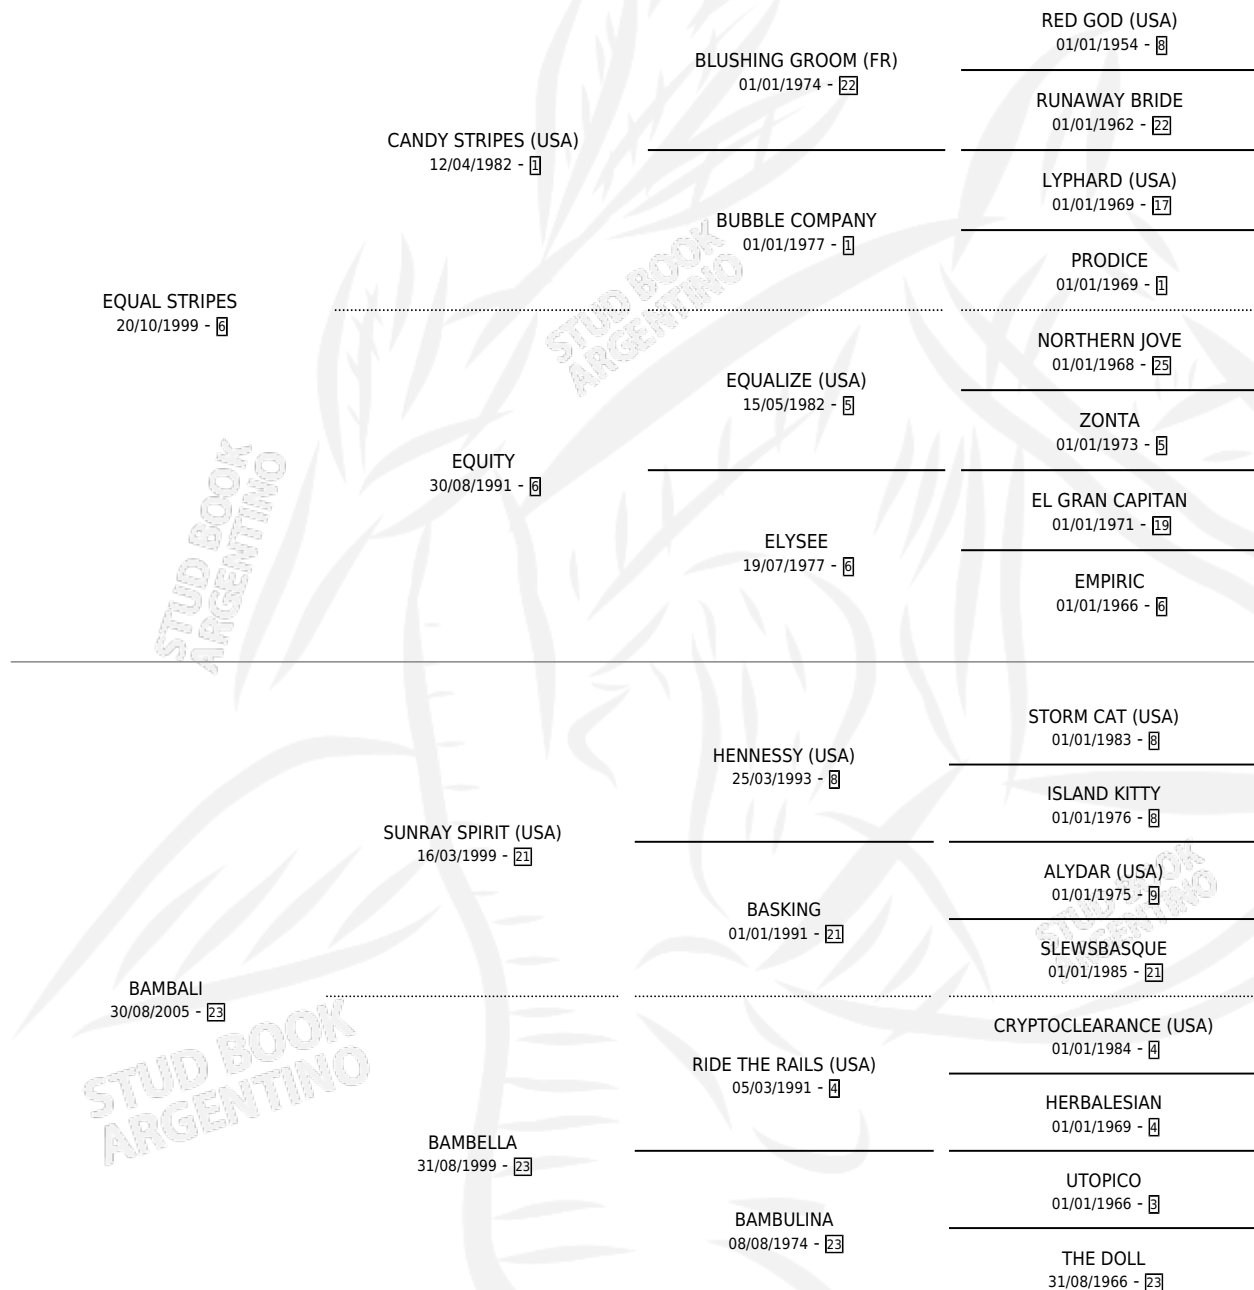

BALINESCA

por **EQUAL STRIPES** y **BAMBALI** por **SUNRAY SPIRIT**
(USA)

Argentina · Hembra · Alazan · SP · 03/08/2012
Familia 23-a · Volumen 41

ESTADO

TIPIFICACIÓN SANGUÍNEA	X
TIPIFICACIÓN POR ADN	✓
PASAPORTE	✓
IDENTIFICACIÓN POR MICROCHIP	✓
REPRODUCTOR	✓

Lugar de nacimiento: El Turf
Criador: El Turf

~

HIJOS

	MACHOS	HEMBRAS
3 NACIERON	2	1
1 CORRIERON	1	0

SIN ACTUACIONES

PEDIGREE

S

mientos 3 / Efectividad 75.00%

PADRILLO	PRODUCTO	CRIADOR	1ER SERVICIO	ÚLTIMO SERVICIO
SUGGESTIVE BOY	∅		02/10/2020	02/10/2020
BALINESCA RECAPTURE THE GLORY (USA)	CLON THE CLOWN (M Z, 28/09/2018)	EL TURF	19/10/2017	19/10/2017
Datos oficiales del Stud Book Argentino FLESH FOR FANTASY	BALI FLESH (H A, 07/07/2017)	EL TURF	11/08/2016	11/08/2016
Documento generado el 05/05/2026 GALICADO	BALON DE ORO (M A, 09/07/2016)	EL TURF	27/08/2015	27/08/2015