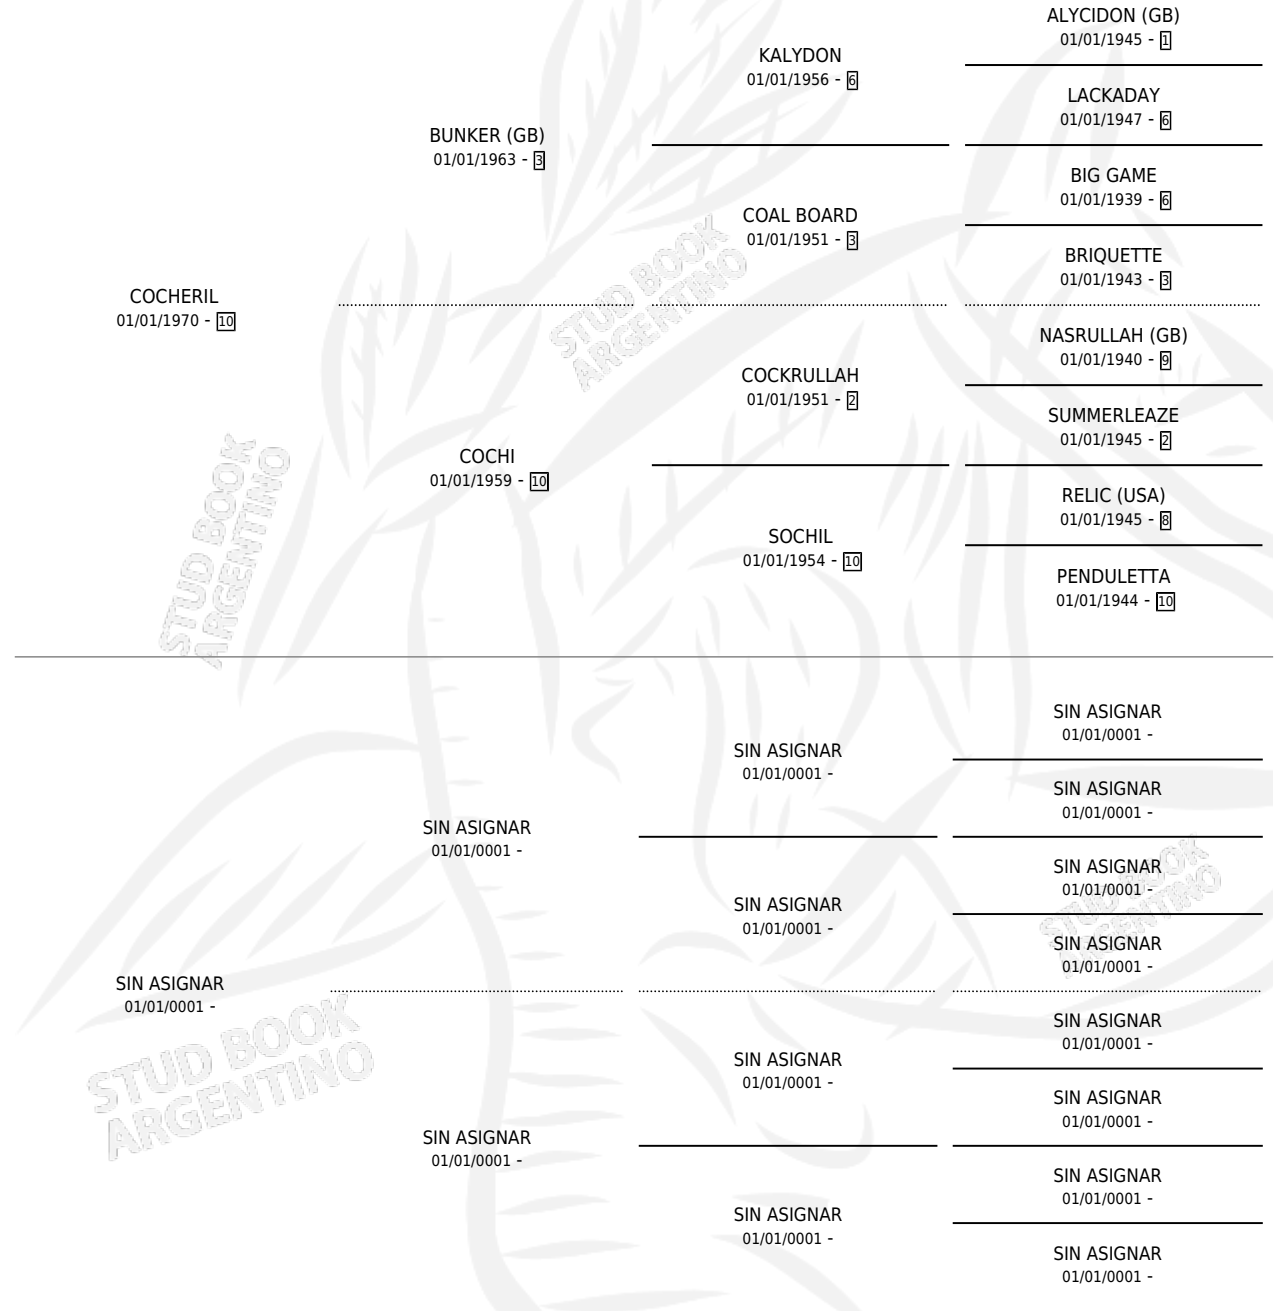

COHAZO

por COCHERIL y SIN ASIGNAR por SIN ASIGNAR

Argentina · Macho · No Consigna · SP · 01/01/1976
Familia · Volumen 29

ESTADO

TIPIFICACIÓN SANGUÍNEA	X
TIPIFICACIÓN POR ADN	X
PASAPORTE	X
IDENTIFICACIÓN POR MICROCHIP	X
REPRODUCTOR	X

Lugar de nacimiento: Campo particular

Criador: Sin dato

PEDIGREE

CAMPAÑA

Solo carreras oficiales de Argentina

POR EDAD

EDAD	CC	1°	2°	3°	4°	5°	NP	CLC	CLG	CLCG1	CLGG1	IMPORTE	GANANCIA / CC
5 AÑOS	3	3	0	0	0	0	0	0	0	0	0	\$0	\$0
6 AÑOS	3	1	2	0	0	0	0	0	0	0	0	\$0	\$0
TOTALES	6	4	2	0	0	0	0	0	0	0	0	\$0	\$0
%		66.7%	33.3%	0.0%	0.0%	0.0%	0.0%	0.0%	0.0%	0.0%	0.0%		