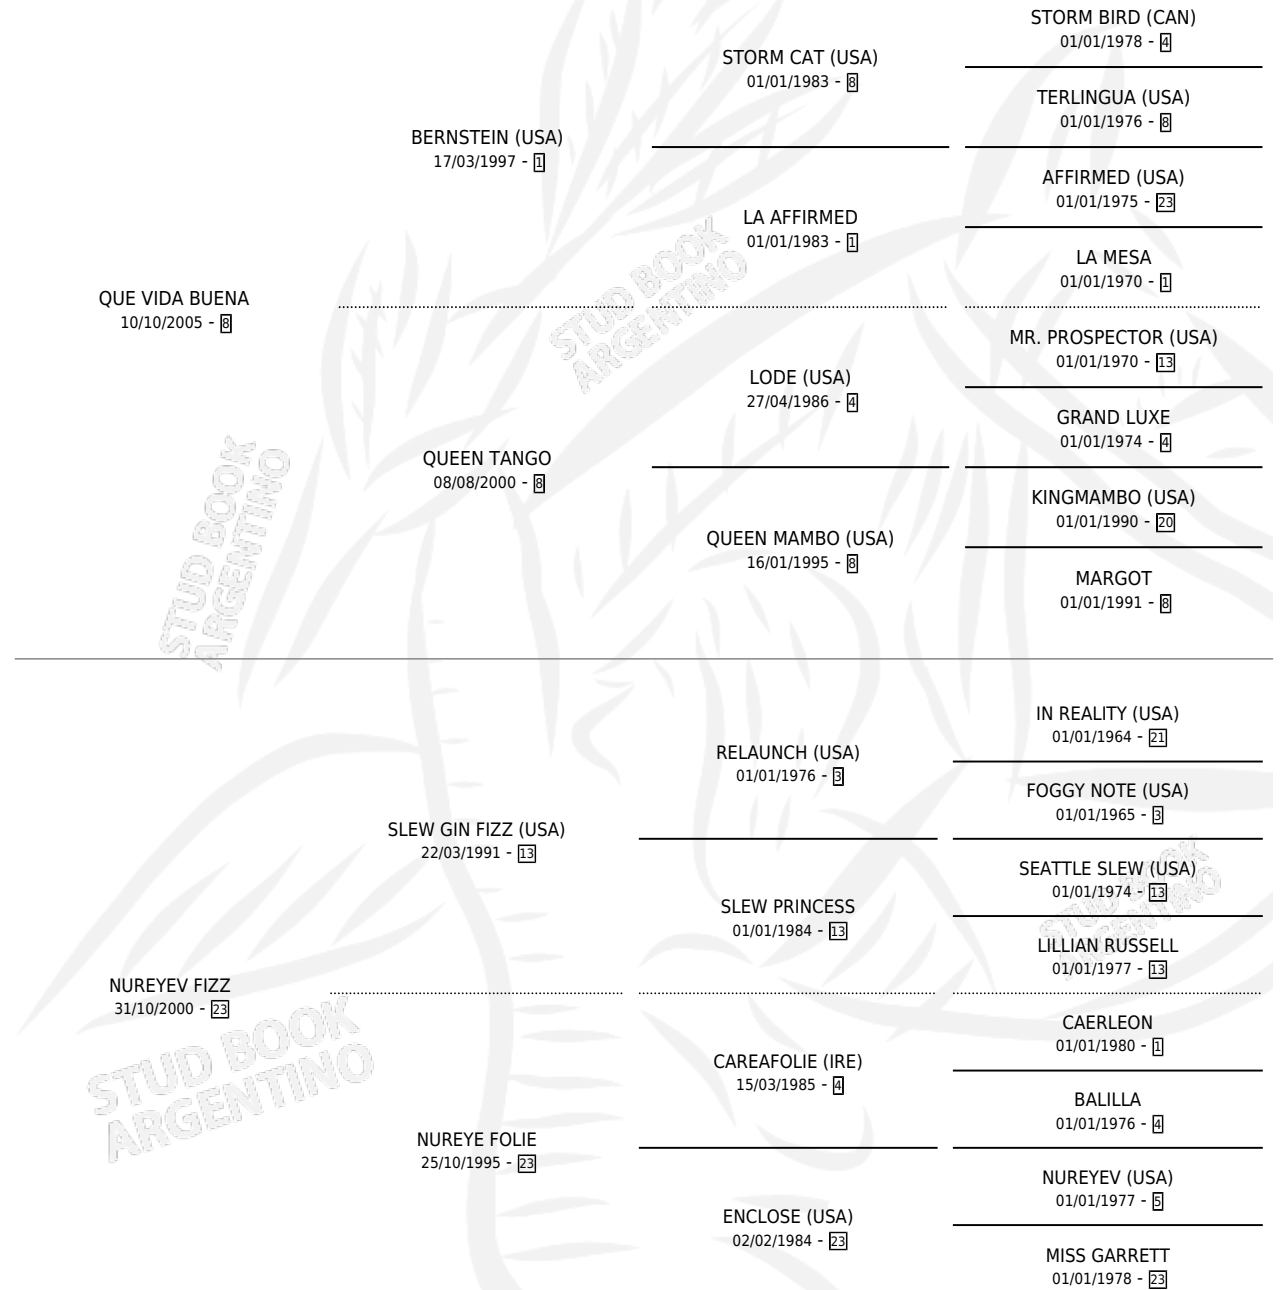

ANNA PAVLOVA

por QUE VIDA BUENA y NUREYEV FIZZ por SLEW GIN FIZZ (USA)

Argentina · Hembra · Zaino · SP · 02/09/2012
Familia 23-b · Volumen 41

ESTADO

TIPIFICACIÓN SANGUÍNEA	X
TIPIFICACIÓN POR ADN	✓
PASAPORTE	✓
IDENTIFICACIÓN POR MICROCHIP	✓
REPRODUCTOR	✓

Lugar de nacimiento: Don Florentino

Criador: Don Florentino

PEDIGREE

CAMPAÑA

Solo carreras oficiales de Argentina

POR EDAD

EDAD	CC	1°	2°	3°	4°	5°	NP	CLC	CLG	CLCG1	CLGG1	IMPORTE	GANANCIA / CC
3 AÑOS	4	0	0	0	2	0	2	0	0	0	0	\$7,200	\$1,800
4 AÑOS	1	0	0	0	0	0	1	0	0	0	0	\$0	\$0
TOTALES	5	0	0	0	2	0	3	0	0	0	0	\$7,200	\$1,440
%		0.0%	0.0%	0.0%	40.0%	0.0%	60.0%	0.0%	0.0%	0.0%	0.0%		