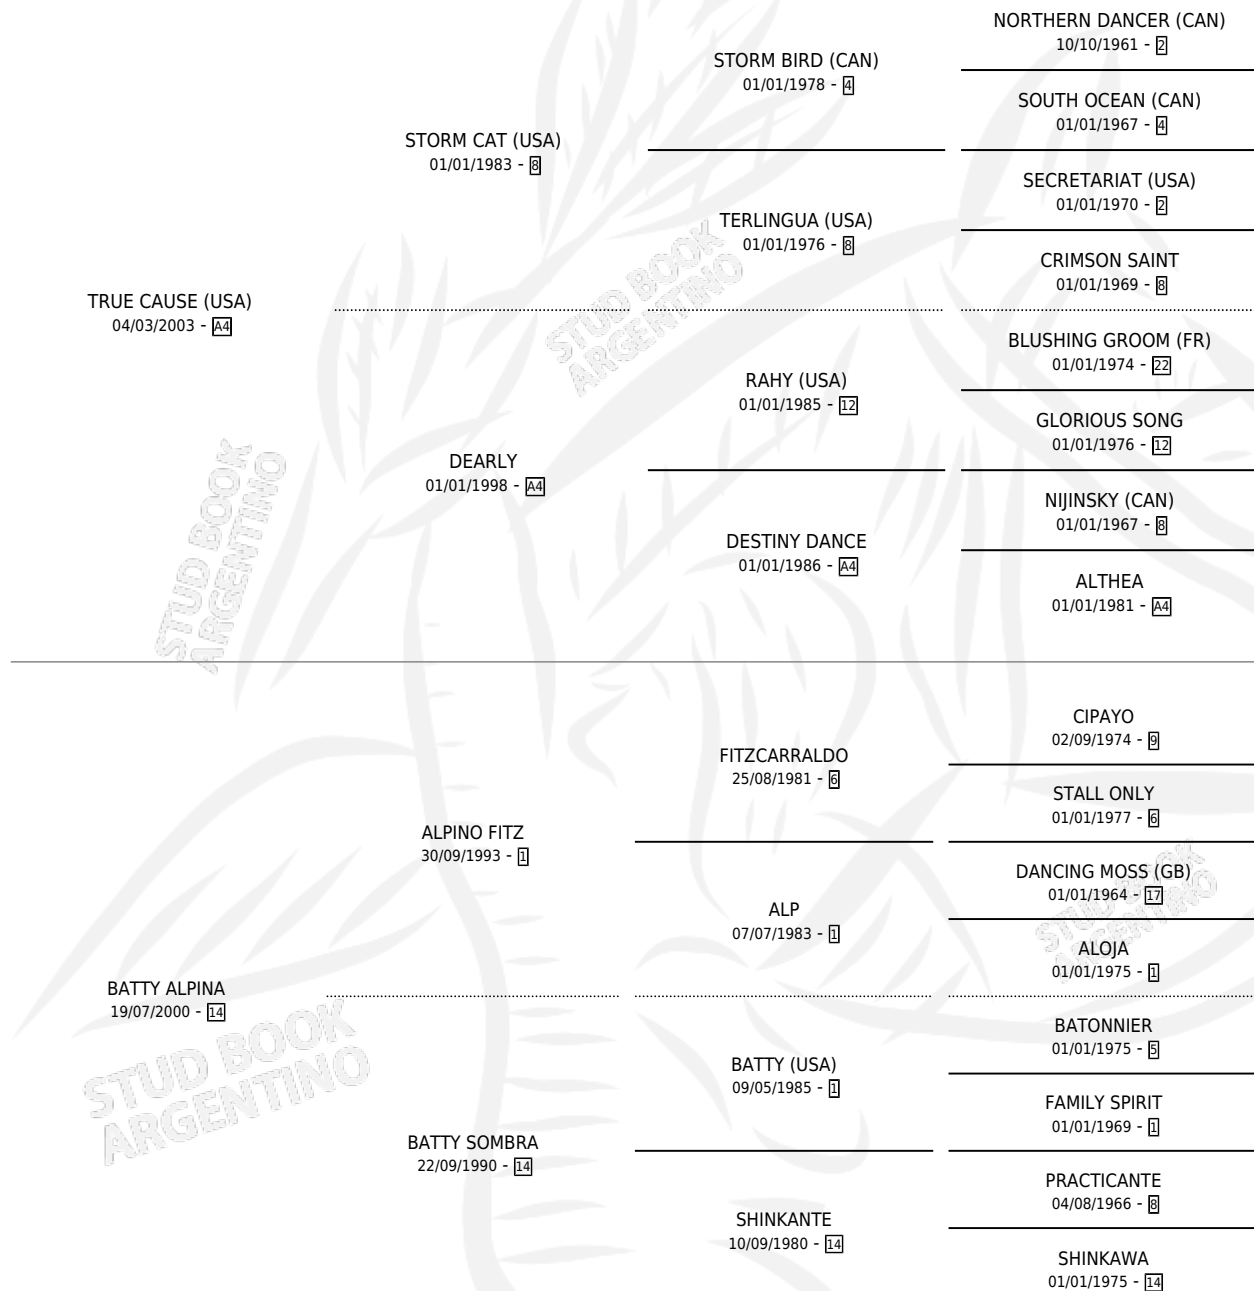

TRUE TWINS

por TRUE CAUSE (USA) y BATTY ALPINA por ALPINO FITZ

Argentina · Hembra · Tordillo · SP · 22/08/2012
Familia 14-c · Volumen 41

ESTADO

TIPIFICACIÓN SANGUÍNEA	X
TIPIFICACIÓN POR ADN	✓
PASAPORTE	✓
IDENTIFICACIÓN POR MICROCHIP	✓
REPRODUCTOR	✓

Lugar de nacimiento: Rancho Lujan
Criador: Aguanenas

PEDIGREE