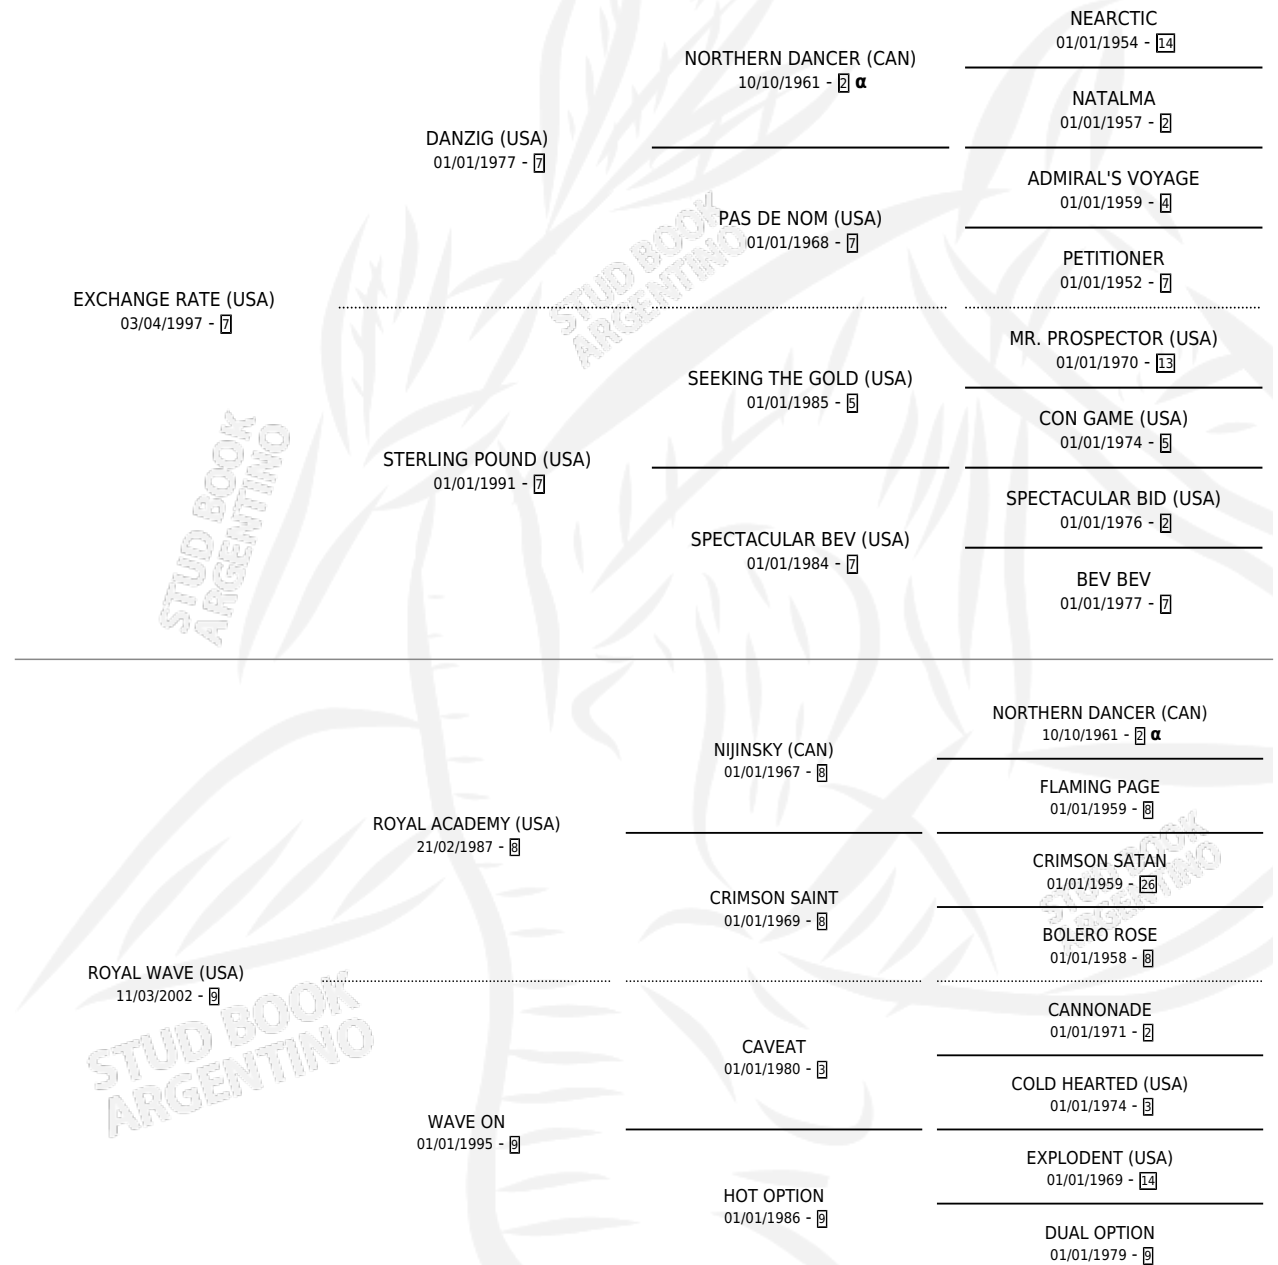

EX WAVE

por EXCHANGE RATE (USA) y ROYAL WAVE (USA) por
ROYAL ACADEMY (USA)

Argentina · Macho · Zaino · SP · 07/08/2012
Familia 9-e · Volumen 41

ESTADO

TIPIFICACIÓN SANGUÍNEA	X
TIPIFICACIÓN POR ADN	✓
PASAPORTE	✓
IDENTIFICACIÓN POR MICROCHIP	✓
REPRODUCTOR	X

Lugar de nacimiento: Firmamento

Criador: Firmamento

PEDIGREE

INBREEDING : α

CAMPAÑA

Solo carreras oficiales de Argentina

POR EDAD

EDAD	CC	1°	2°	3°	4°	5°	NP	CLC	CLG	CLCG1	CLGG1	IMPORTE	GANANCIA / CC
3 AÑOS	9	1	2	2	2	1	1	0	0	0	0	\$232,220	\$25,802
4 AÑOS	4	0	1	2	0	0	1	0	0	0	0	\$65,000	\$16,250
5 AÑOS	1	0	0	0	1	0	0	0	0	0	0	\$7,500	\$7,500
TOTALES	14	1	3	4	3	1	2	0	0	0	0	\$304,720	\$21,766
%		7.1%	21.4%	28.6%	21.4%	7.1%	14.3%	0.0%	0.0%	0.0%	0.0%		

Ganador en Palermo - \$304,720, a los 3 años.

POR DISTANCIA

HIPODROMO	CC	1°	2°	3°	4°	5°	NP	CLC	CLG	CLCG1	CLGG1	IMPORTE
PALERMO	10	1	3	3	2	0	1	0	0	0	0	\$271,600
1200 MTS	6	1	3	1	1	0	0	0	0	0	0	\$224,300
1400 MTS	4	0	0	2	1	0	1	0	0	0	0	\$47,300
LA PLATA	1	0	0	0	0	0	1	0	0	0	0	\$0
1700 MTS	1	0	0	0	0	0	1	0	0	0	0	\$0
SAN ISIDRO	3	0	0	1	1	1	0	0	0	0	0	\$33,120
1300 MTS	1	0	0	0	1	0	0	0	0	0	0	\$9,720
1400 MTS	1	0	0	0	0	1	0	0	0	0	0	\$5,400
1100 MTS	1	0	0	1	0	0	0	0	0	0	0	\$18,000