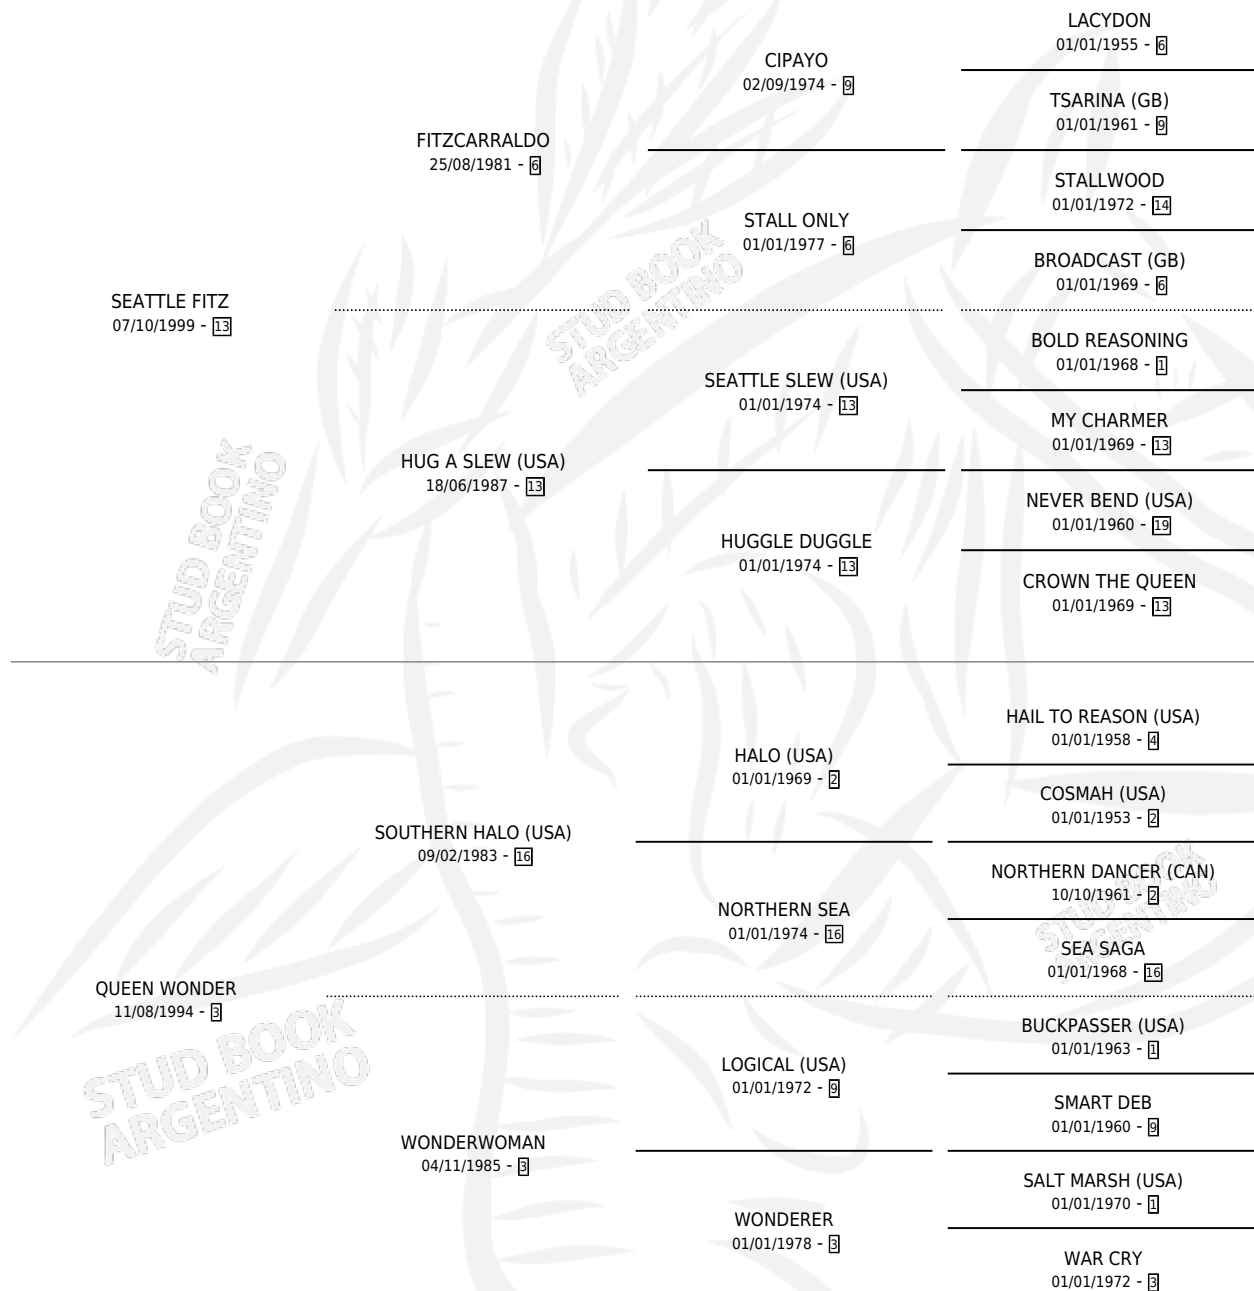

KING SEATTLE

por SEATTLE FITZ y QUEEN WONDER por SOUTHERN HALO (USA)

Argentina · Macho · Zaino · SP · 06/08/2012
Familia 3-e · Volumen 41

ESTADO

TIPIFICACIÓN SANGUÍNEA	X
TIPIFICACIÓN POR ADN	✓
PASAPORTE	✓
IDENTIFICACIÓN POR MICROCHIP	✓
REPRODUCTOR	X

Lugar de nacimiento: Firmamento

Criador: Firmamento

PEDIGREE