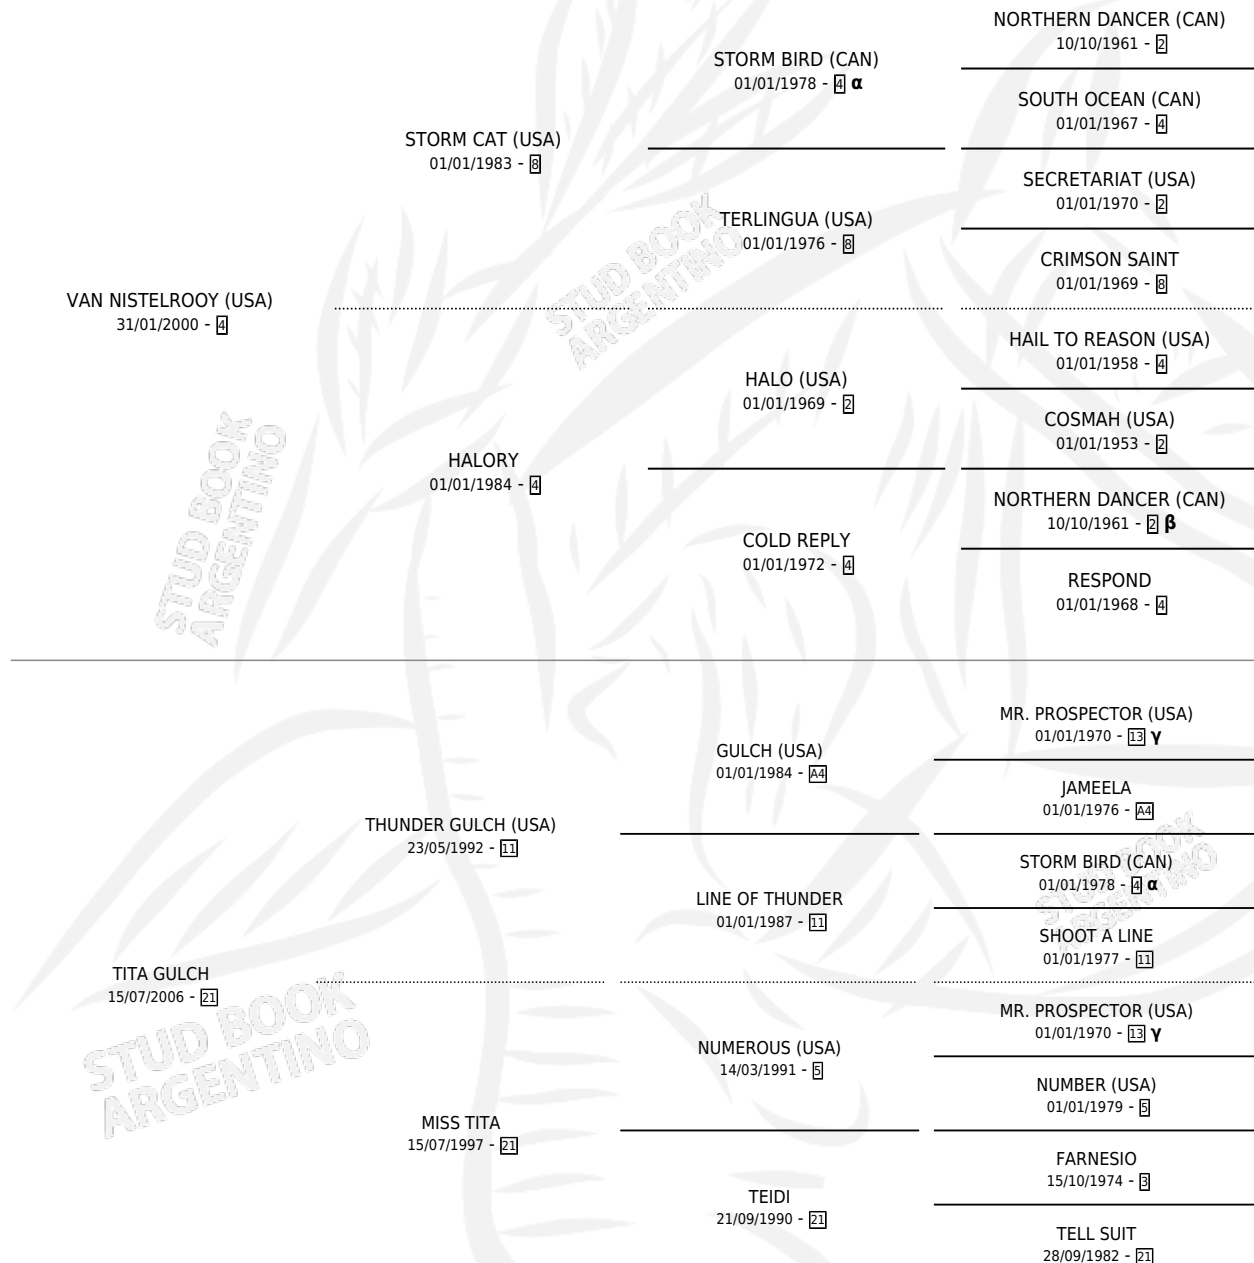

TATI NISTEL

por **VAN NISTELROOY (USA)** y **TITA GULCH** por **THUNDER GULCH (USA)**

Argentina · Hembra · Alazan · SP · 13/08/2012
Familia 21-a · Volumen 41

ESTADO

TIPIFICACIÓN SANGUÍNEA	X
TIPIFICACIÓN POR ADN	✓
PASAPORTE	✓
IDENTIFICACIÓN POR MICROCHIP	✓
REPRODUCTOR	✓

Lugar de nacimiento: Firmamento
Criador: Firmamento

~

HIJOS

	MACHOS	HEMBRAS
6 NACIERON	2	4
3 CORRIERON	2	1
1 GANARON	1	0
0 GANADORES CL	0 GANADORES GR	0 GANADORES G1

PEDIGREE

INBREEDING : **α,β,γ**

S

cimientos 6 / Efectividad 60.00%

PADRILLO	PRODUCTO	CRIADOR	1ER SERVICIO	ÚLTIMO SERVICIO
THE GREAT DAY	∅		19/08/2025	19/08/2025
DR POST (USA)	∅		24/09/2024	12/11/2024
SIXTIES SONG	FEIDI SONG (H Z, 28/08/2024)	FIRMAMENTO	20/09/2023	20/09/2023
SEAHENGE (USA)	TATIANA SEA (H Z, 31/08/2023)	FIRMAMENTO	01/10/2022	01/10/2022
SIXTIES SONG	TATI SONG (H ZC, 02/07/2022)	FIRMAMENTO	07/08/2021	07/08/2021
SEAHENGE (USA)	∅		06/11/2020	06/11/2020
SEAHENGE (USA)	TATI SEA (H Z, 29/08/2020) •MURIÓ EL 15/02/2021•	FIRMAMENTO	12/09/2019	02/10/2019
REMOTE (GB)	DR. TATI (M Z, 03/09/2019) •MURIÓ EL 27/05/2024•	FIRMAMENTO	04/10/2018	04/10/2018
E DUBAI (USA)	TATI DUBAI (M A, 23/08/2018)	FIRMAMENTO	22/09/2017	22/09/2017
E DUBAI (USA)	∅		27/08/2016	27/08/2016