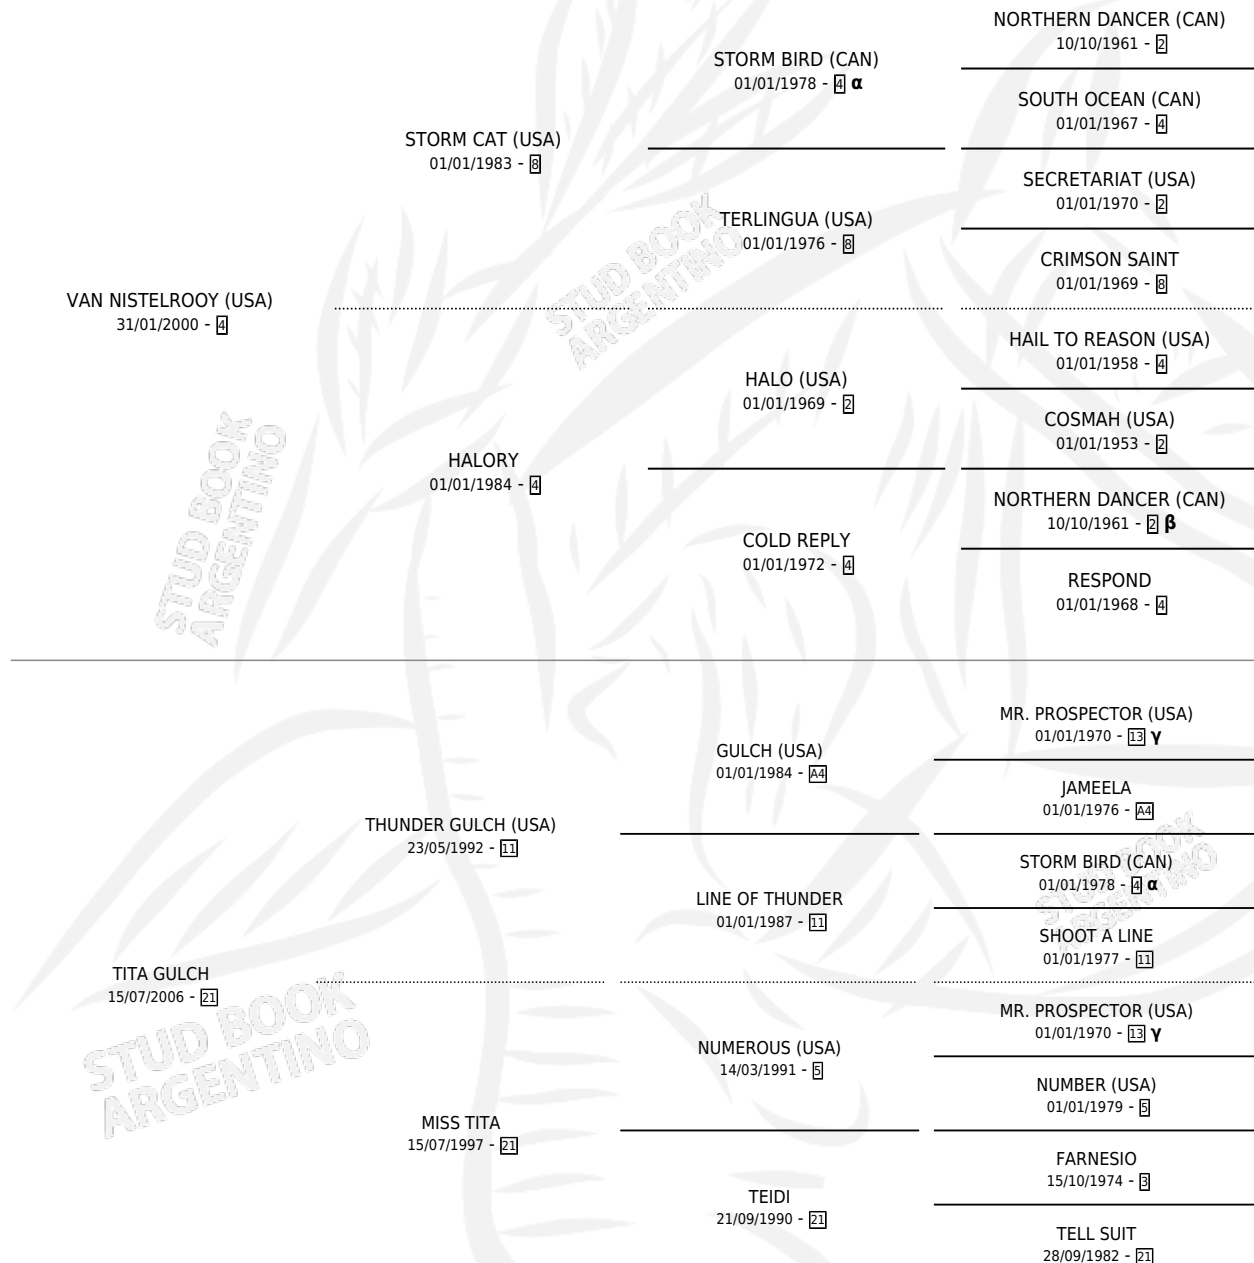

TATI NISTEL

por **VAN NISTELROOY (USA)** y **TITA GULCH** por **THUNDER GULCH (USA)**

PEDIGREE

Argentina · Hembra · Alazan · SP · 13/08/2012
Familia 21-a · Volumen 41

ESTADO

TIPIFICACIÓN SANGUÍNEA	X
TIPIFICACIÓN POR ADN	✓
PASAPORTE	✓
IDENTIFICACIÓN POR MICROCHIP	✓
REPRODUCTOR	✓

Lugar de nacimiento: Firmamento
Criador: Firmamento

~

HIJOS

	MACHOS	HEMBRAS
6 NACIERON	2	4
3 CORRIERON	2	1
1 GANARON	1	0
0 GANADORES CL	0 GANADORES GR	0 GANADORES G1

INBREEDING : **α,β,γ**

S

cimientos 6 / Efectividad 60.00%

PADRILLO	PRODUCTO	CRIADOR	1ER SERVICIO	ÚLTIMO SERVICIO
THE GREAT DAY	∅		19/08/2025	19/08/2025
DR POST (USA)	∅		24/09/2024	12/11/2024
SIXTIES SONG	FEIDI SONG (H Z, 28/08/2024)	FIRMAMENTO	20/09/2023	20/09/2023
SEAHENGE (USA)	TATIANA SEA (H Z, 31/08/2023)	FIRMAMENTO	01/10/2022	01/10/2022
SIXTIES SONG	TATI SONG (H ZC, 02/07/2022)	FIRMAMENTO	07/08/2021	07/08/2021
SEAHENGE (USA)	∅		06/11/2020	06/11/2020
SEAHENGE (USA)	TATI SEA (H Z, 29/08/2020) •MURIÓ EL 15/02/2021•	FIRMAMENTO	12/09/2019	02/10/2019
REMOTE (GB)	DR. TATI (M Z, 03/09/2019) •MURIÓ EL 27/05/2024•	FIRMAMENTO	04/10/2018	04/10/2018
E DUBAI (USA)	TATI DUBAI (M A, 23/08/2018)	FIRMAMENTO	22/09/2017	22/09/2017
E DUBAI (USA)	∅		27/08/2016	27/08/2016