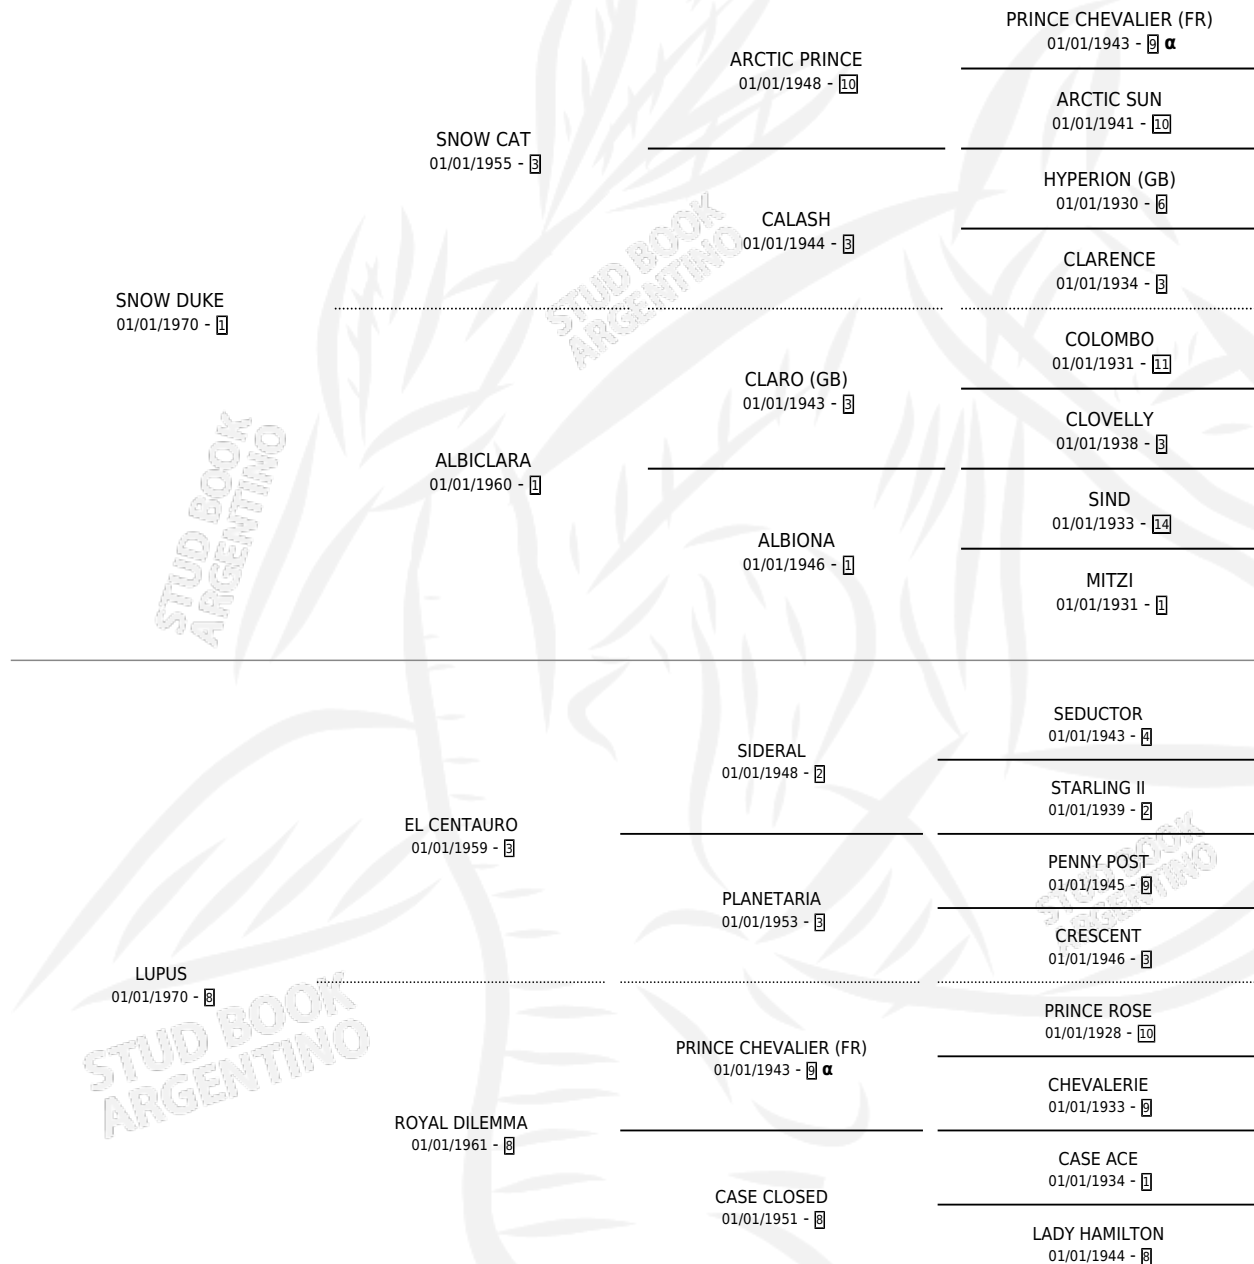

LUPITA

por SNOW DUKE y LUPUS por EL CENTAURO

Argentina · Hembra · Zaino Doradillo · SP · 01/01/1976
Familia 8-f · Volumen 29

ESTADO

TIPIFICACIÓN SANGUÍNEA	X
TIPIFICACIÓN POR ADN	X
PASAPORTE	X
IDENTIFICACIÓN POR MICROCHIP	X
REPRODUCTOR	✓

Lugar de nacimiento: Campo particular

Criador: Sin dato

~

HIJOS

	MACHOS	HEMBRAS
5 NACIERON	2	3
1 CORRIERON	1	0
1 GANARON	1	0
0 GANADORES CL	0 GANADORES GR	0 GANADORES G1

PEDIGREE

INBREEDING : α

CAMPAÑA

Solo carreras oficiales de Argentina

POR EDAD

EDAD	CC	1°	2°	3°	4°	5°	NP	CLC	CLG	CLCG1	CLGG1	IMPORTE	GANANCIA / CC
3 AÑOS	1	1	0	0	0	0	0	0	0	0	0	\$0	\$0
TOTALES	1	1	0	0	0	0	0	0	0	0	0	\$0	\$0
%		100%	0.0%	0.0%	0.0%	0.0%	0.0%	0.0%	0.0%	0.0%	0.0%		