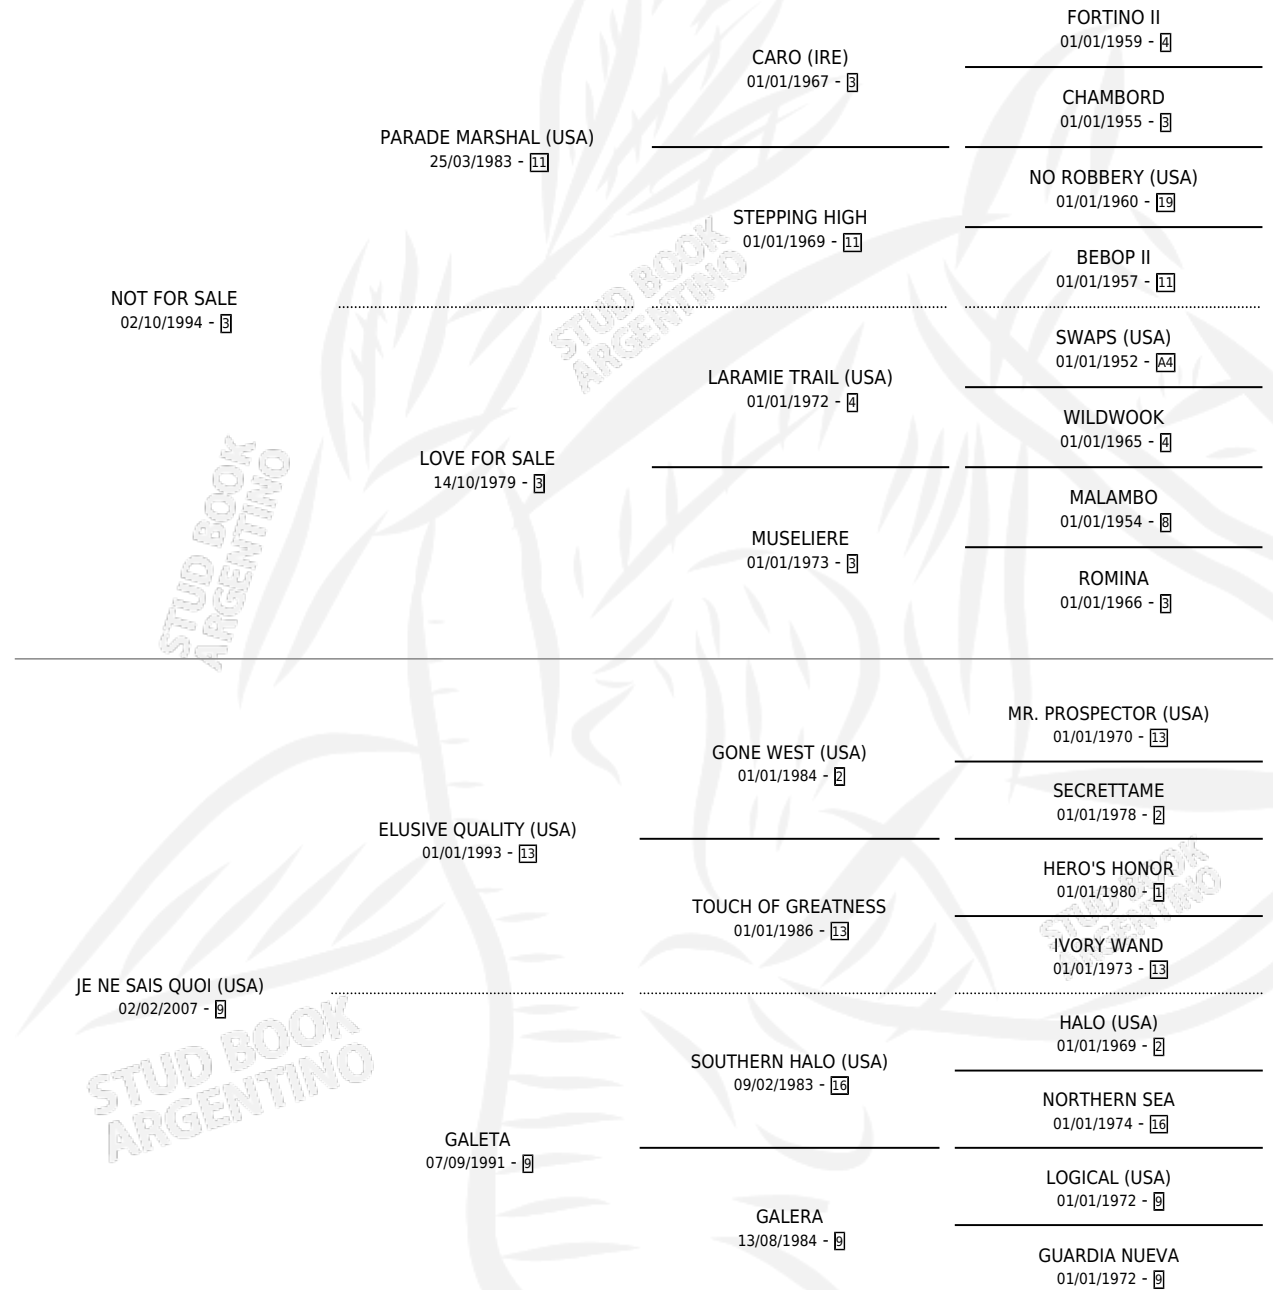

QUALITY SALE

por NOT FOR SALE y JE NE SAIS QUOI (USA) por ELUSIVE QUALITY (USA)

Argentina · Macho · Zaino Doradillo · SP · 29/08/2012
Familia 9-h · Volumen 41

ESTADO

TIPIFICACIÓN SANGUÍNEA	X
TIPIFICACIÓN POR ADN	✓
PASAPORTE	✓
IDENTIFICACIÓN POR MICROCHIP	✓
REPRODUCTOR	X

Lugar de nacimiento: Arroyo de Luna

Criador: Arroyo de Luna

PEDIGREE

CAMPAÑA

Solo carreras oficiales de Argentina

POR EDAD

EDAD	CC	1°	2°	3°	4°	5°	NP	CLC	CLG	CLCG1	CLGG1	IMPORTE	GANANCIA / CC
3 AÑOS	6	1	0	1	0	1	3	0	0	0	0	\$129,940	\$21,657
4 AÑOS	12	0	0	1	4	1	6	1	0	0	0	\$85,775	\$7,148
5 AÑOS	4	0	0	0	0	1	3	0	0	0	0	\$4,550	\$1,138
TOTALES	22	1	0	2	4	3	12	1	0	0	0	\$220,265	\$10,012
%		4.5%	0.0%	9.1%	18.2%	13.6%	54.5%	4.5%	0.0%	0.0%	0.0%		