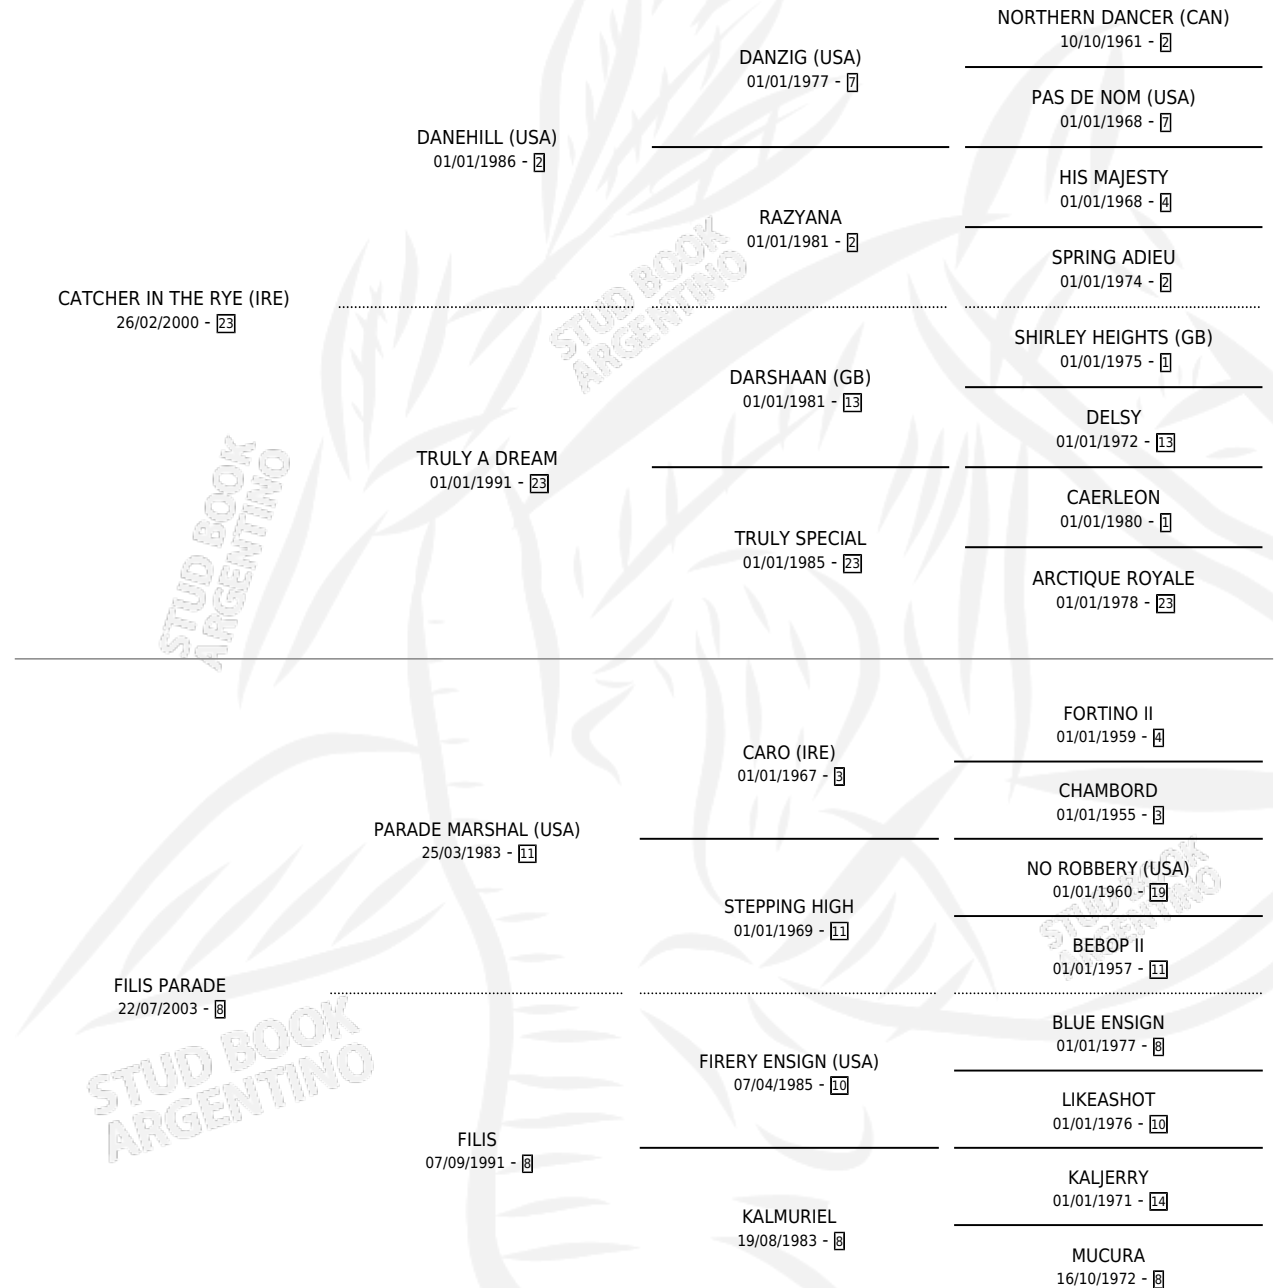

FILIS RYE

por **CATCHER IN THE RYE (IRE)** y **FILIS PARADE** por
PARADE MARSHAL (USA)

Argentina · Macho · Tordillo · SP · 20/08/2012
Familia 8-f · Volumen 41

ESTADO

TIPIFICACIÓN SANGUÍNEA	X
TIPIFICACIÓN POR ADN	✓
PASAPORTE	✓
IDENTIFICACIÓN POR MICROCHIP	✓
REPRODUCTOR	X

Lugar de nacimiento: Firmamento

Criador: Firmamento

PEDIGREE

FILIS RYE

Datos oficiales del Stud Book Argentino

Documento generado el 04/05/2026

studbook.org.ar