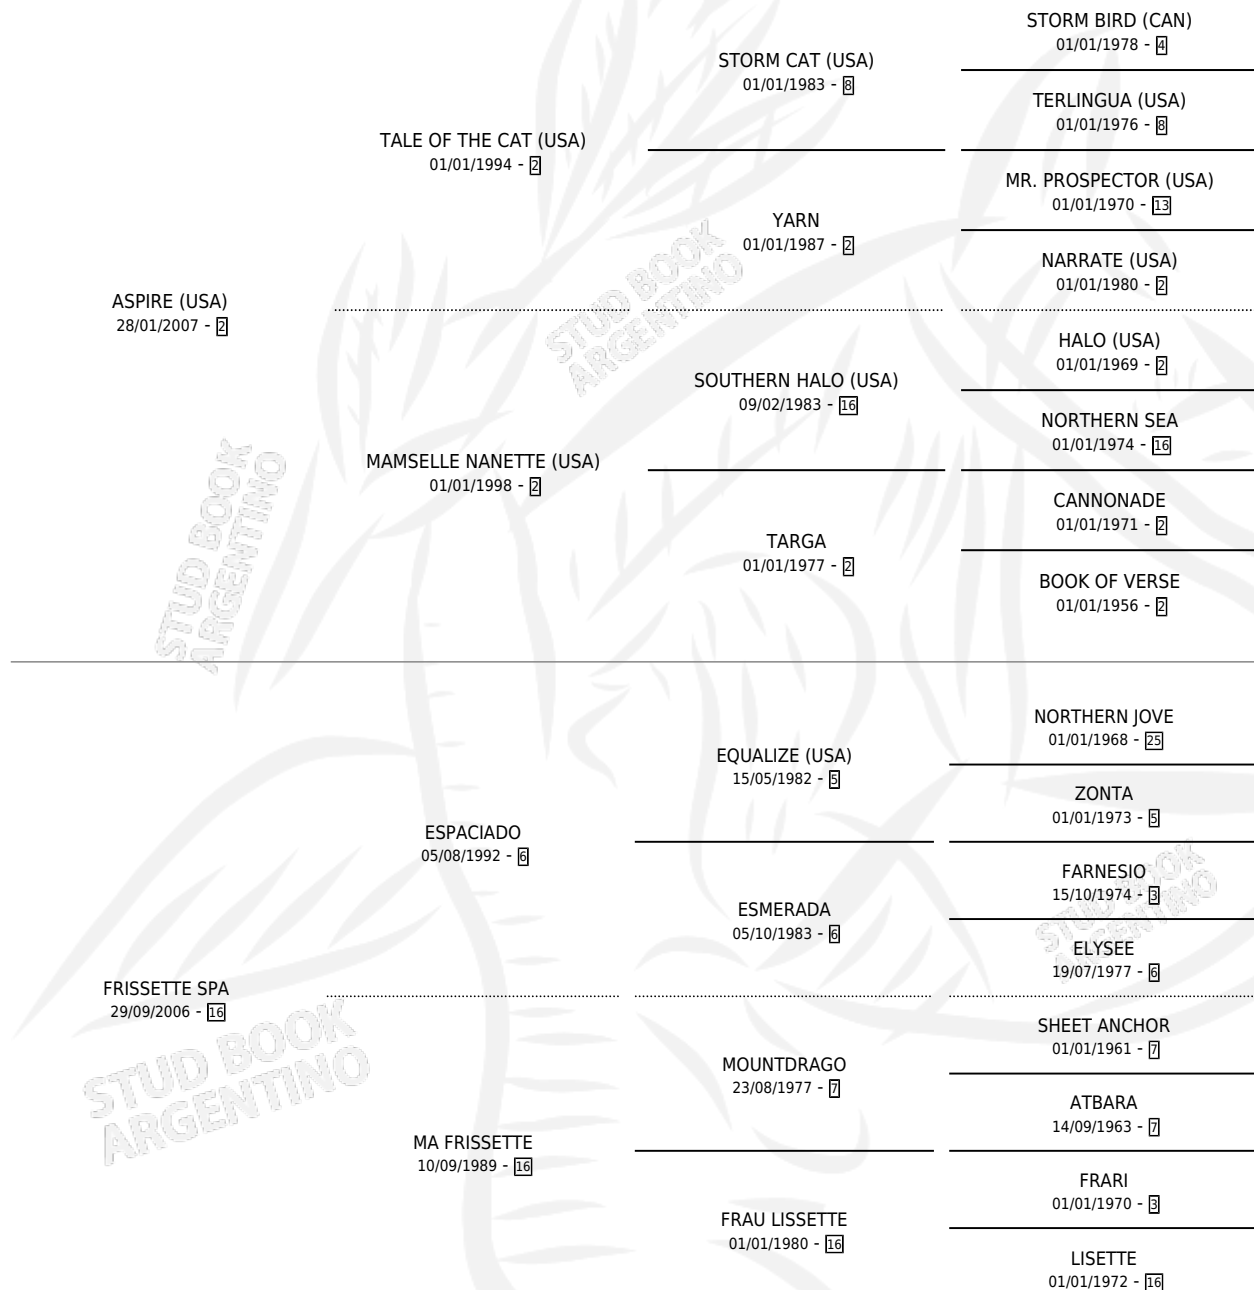

LA FRISADORA

por **ASPIRE (USA)** y **FRISSETTE SPA** por **ESPACIADO**

Argentina · Hembra · Zaino · SP · 04/08/2012
Familia 16-h · Volumen 41

ESTADO

TIPIFICACIÓN SANGUÍNEA	X
TIPIFICACIÓN POR ADN	✓
PASAPORTE	✓
IDENTIFICACIÓN POR MICROCHIP	✓
REPRODUCTOR	X

Lugar de nacimiento: Vadarkblar

Criador: Vadarkblar

PEDIGREE

CAMPAÑA

Solo carreras oficiales de Argentina

POR EDAD

EDAD	CC	1°	2°	3°	4°	5°	NP	CLC	CLG	CLCG1	CLGG1	IMPORTE	GANANCIA / CC
3 AÑOS	3	0	0	0	0	0	3	0	0	0	0	\$0	\$0
4 AÑOS	3	0	0	0	0	0	3	0	0	0	0	\$0	\$0
TOTALES	6	0	0	0	0	0	6	0	0	0	0	\$0	\$0
%		0.0%	0.0%	0.0%	0.0%	0.0%	100%	0.0%	0.0%	0.0%	0.0%		