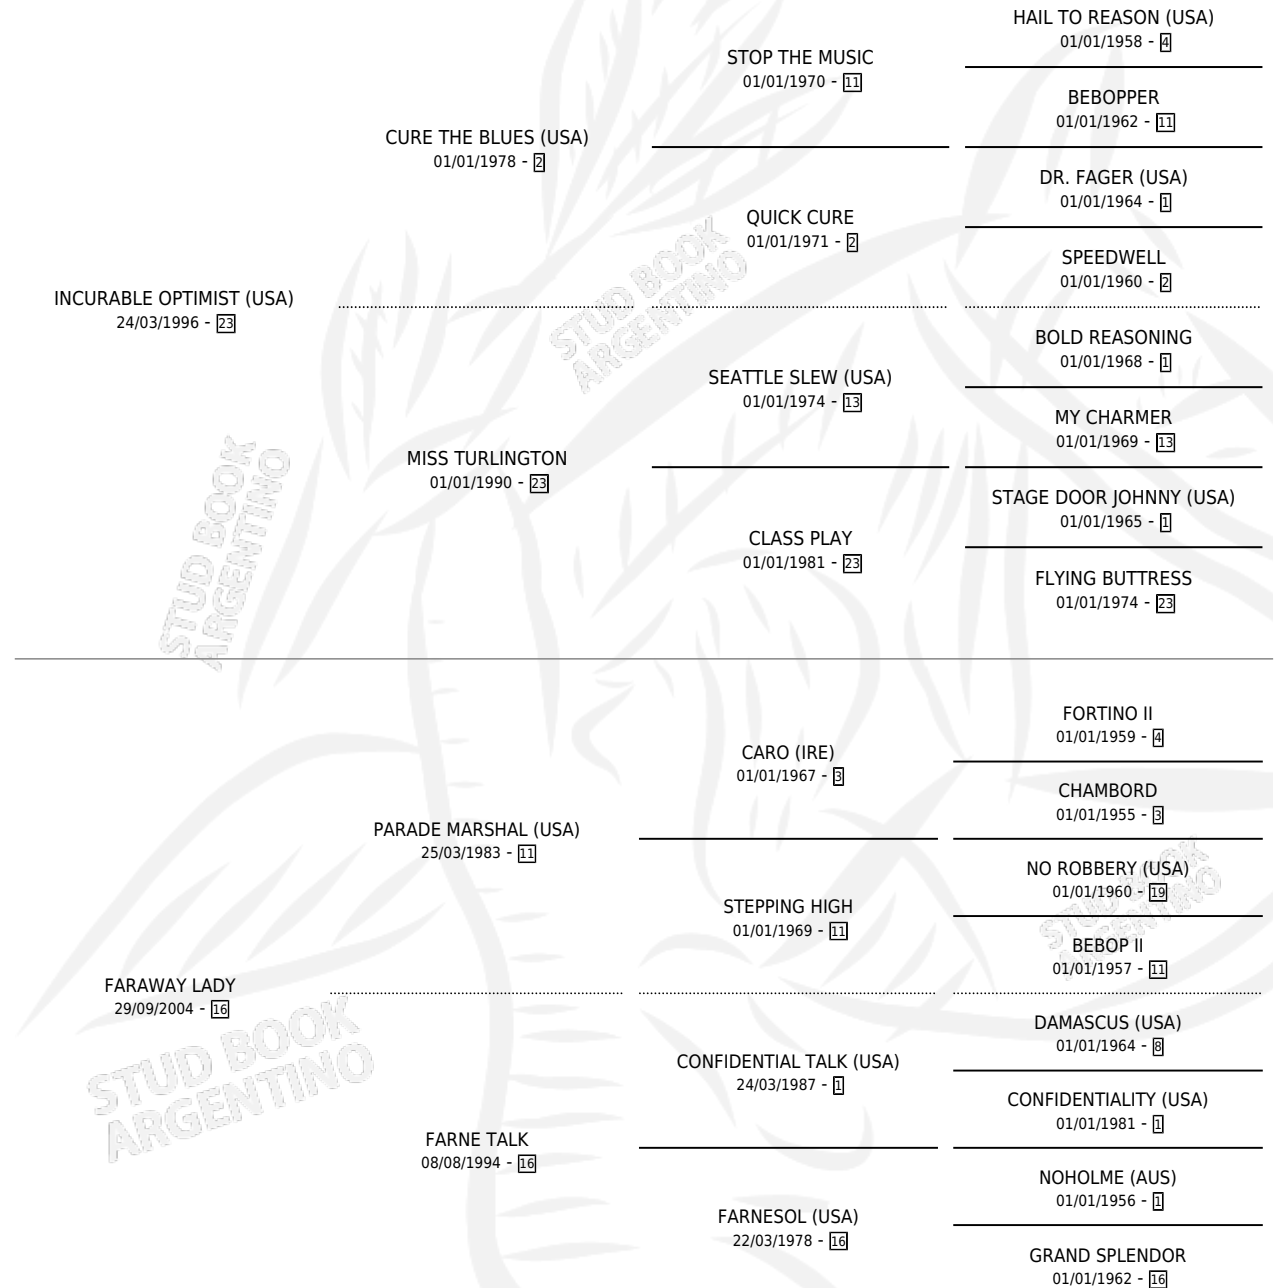

# MYSTRAL WAY

por INCURABLE OPTIMIST (USA) y FARAWAY LADY por  
PARADE MARSHAL (USA)

Argentina · Macho · Alazan · SP · 14/08/2012  
Familia 16-a · Volumen 41

## ESTADO

TIPIFICACIÓN SANGUÍNEA	X
TIPIFICACIÓN POR ADN	X
PASAPORTE	X
IDENTIFICACIÓN POR MICROCHIP	X
REPRODUCTOR	X

**Lugar de nacimiento:** Estancia La Esperanza  
**Criador:** Estancia La Esperanza

## PEDIGREE