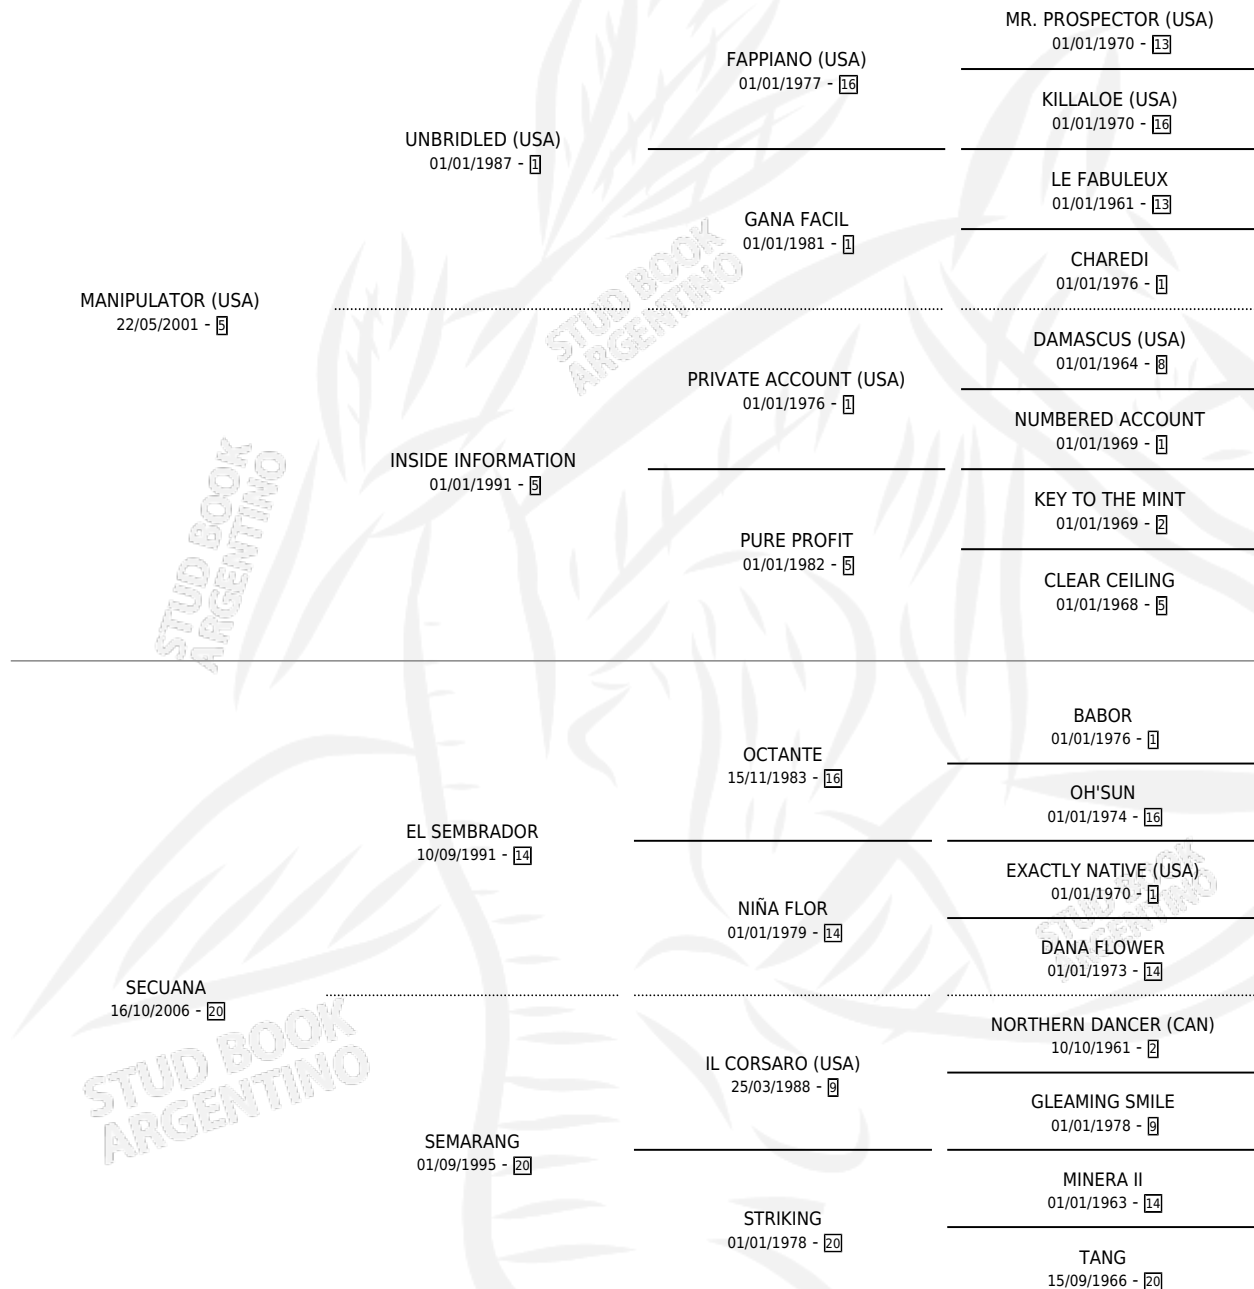

SECRETISIMA MANI

por **MANIPULATOR (USA)** y **SECUANA** por **EL SEMBRADOR**

Argentina · Hembra · Zaino · SP · 26/08/2012
Familia 20-a · Volumen 41

ESTADO

TIPIFICACIÓN SANGUÍNEA	X
TIPIFICACIÓN POR ADN	✓
PASAPORTE	✓
IDENTIFICACIÓN POR MICROCHIP	✓
REPRODUCTOR	✓

Lugar de nacimiento: El Tala
Criador: El Tala

HIJOS

	MACHOS	HEMBRAS
4 NACIERON	0	4
SIN ACTUACIONES		

PEDIGREE