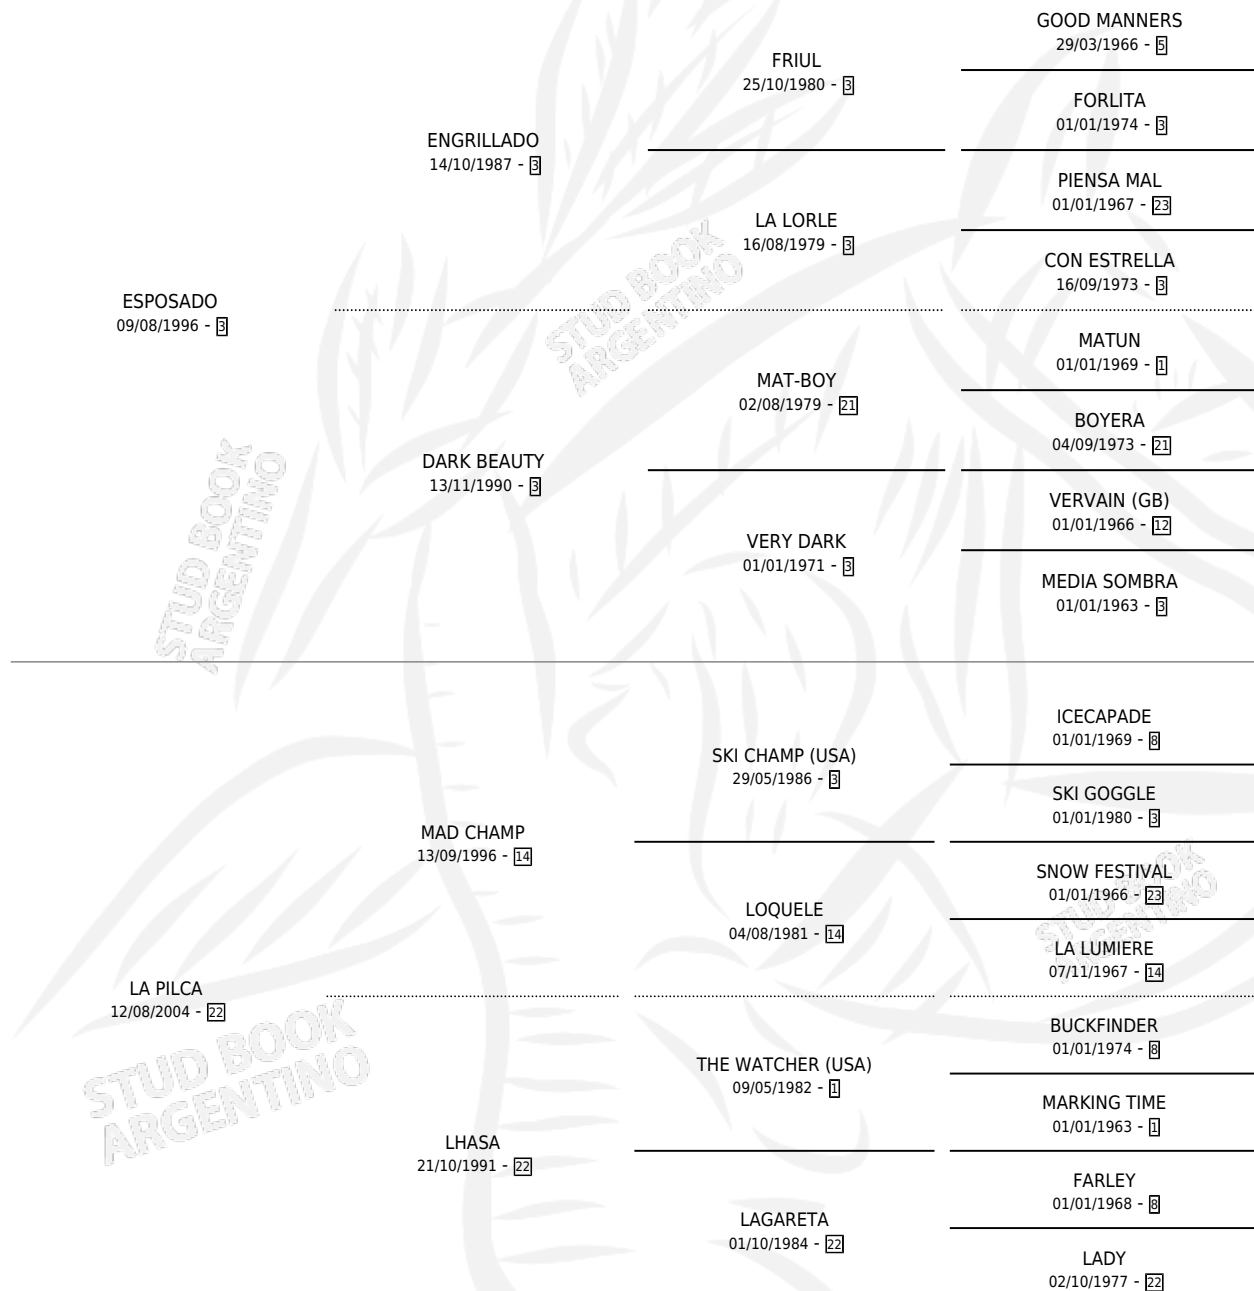

ES PILLA

por **ESPOSADO** y **LA PILCA** por **MAD CHAMP**

Argentina · Hembra · Zaino Colorado · SP · 23/08/2012
Familia 22-d · Volumen 41

ESTADO

TIPIFICACIÓN SANGUÍNEA	X
TIPIFICACIÓN POR ADN	✓
PASAPORTE	✓
IDENTIFICACIÓN POR MICROCHIP	✓
REPRODUCTOR	✓

Lugar de nacimiento: Los Desagues

Criador: Mbazbaz Jose Maria

~

HIJOS

	MACHOS	HEMBRAS
1 NACIERON	1	0
SIN ACTUACIONES		

PEDIGREE