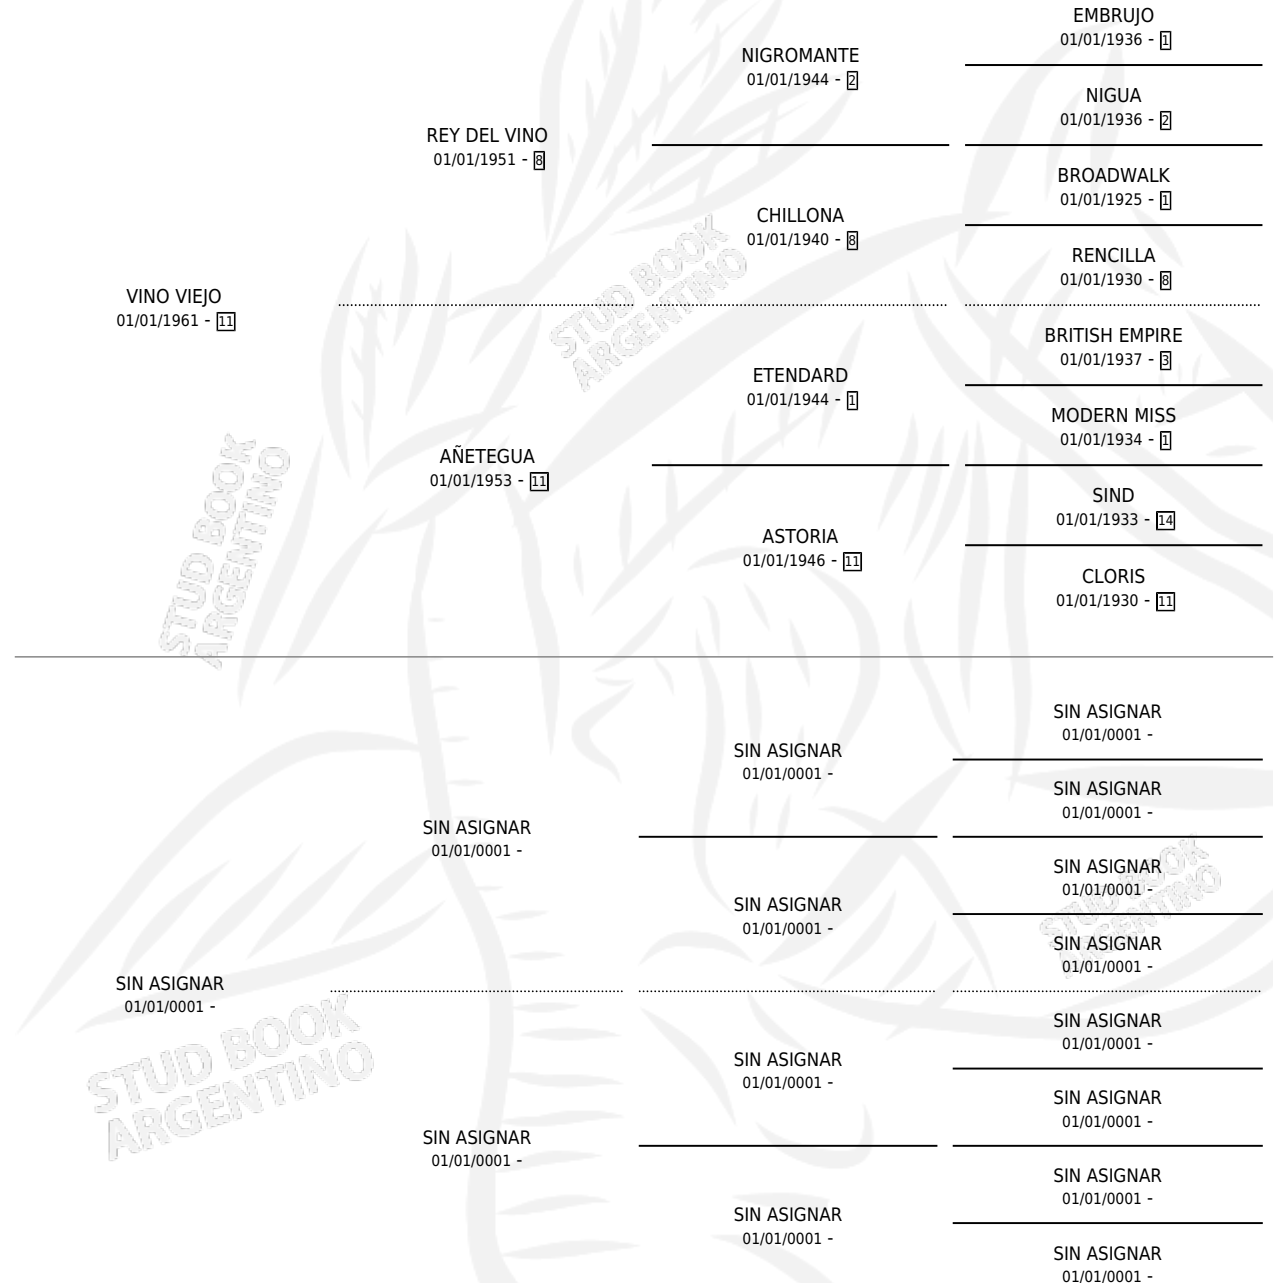

WINE ELEN

por VINO VIEJO y SIN ASIGNAR por SIN ASIGNAR

Argentina · Hembra · Zaino Colorado · SP · 01/01/1976
Familia · Volumen 29

ESTADO

TIPIFICACIÓN SANGUÍNEA	X
TIPIFICACIÓN POR ADN	X
PASAPORTE	X
IDENTIFICACIÓN POR MICROCHIP	X
REPRODUCTOR	✓

Lugar de nacimiento: Campo particular

Criador: Sin dato

~

HIJOS

	MACHOS	HEMBRAS
1 NACIERON	0	1
SIN ACTUACIONES		

PEDIGREE

S

mientos 1 / Efectividad 12.50%

PADRILLO	PRODUCTO	CRIADOR	1ER SERVICIO	ÚLTIMO SERVICIO
CHE COMICO	Ø		06/09/1990	08/09/1990
WINE ELEN				
INDULGENTE	Ø		24/09/1989	03/11/1989
Datos oficiales del Stud Book Argentino				
CHE PREFERIDO	CHE EMOTIVA (B.A. 04/09/1989)	SIN DATO	30/08/1988	10/09/1988
Documento generado el 11/06/2026				
PINACULO	Ø		30/08/1987	18/12/1987
studbook.org.ar				
INDULGENTE	Ø		29/08/1986	29/11/1986
PINACULO	Ø		02/09/1985	28/11/1985
CHE PREFERIDO	Ø			
CHE PREFERIDO	Ø			