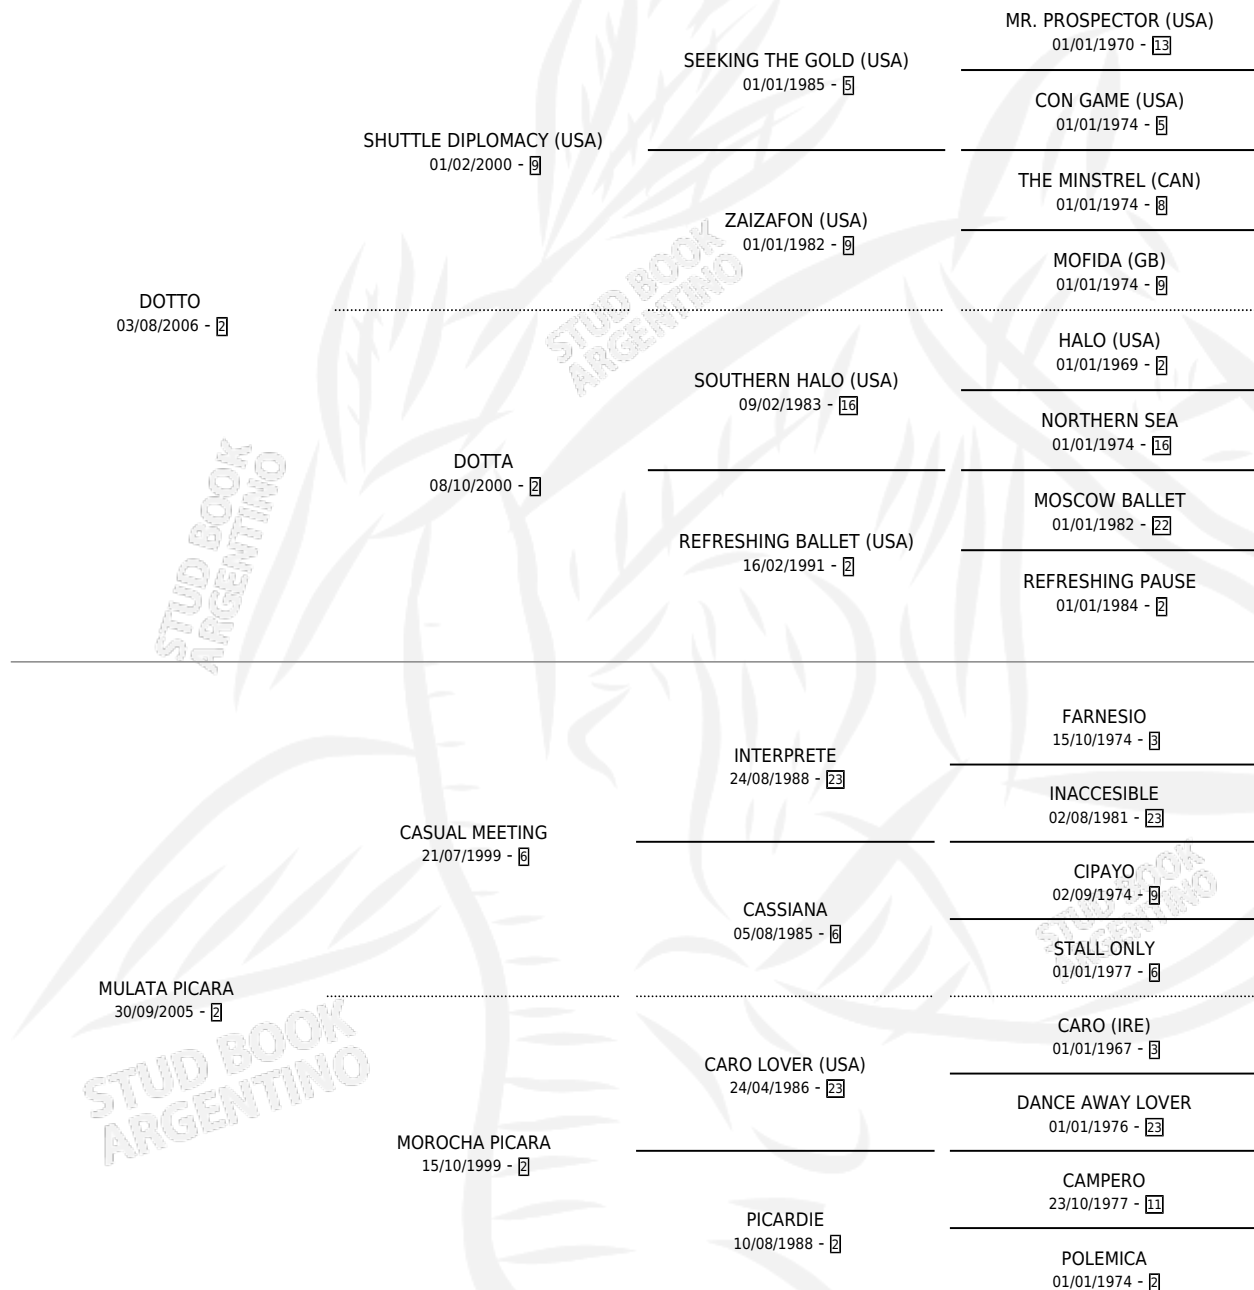

PICASO DOT

por DOTTO y MULATA PICARA por CASUAL MEETING

Argentina · Macho · Zaino · SP · 26/08/2012
Familia 2-h · Volumen 41

ESTADO

TIPIFICACIÓN SANGUÍNEA	X
TIPIFICACIÓN POR ADN	✓
PASAPORTE	✓
IDENTIFICACIÓN POR MICROCHIP	✓
REPRODUCTOR	X

Lugar de nacimiento: Don Natalio
Criador: Don Natalio

PEDIGREE

PICASO DOT

Datos oficiales del Stud Book Argentino

Documento generado el 05/05/2026

studbook.org.ar