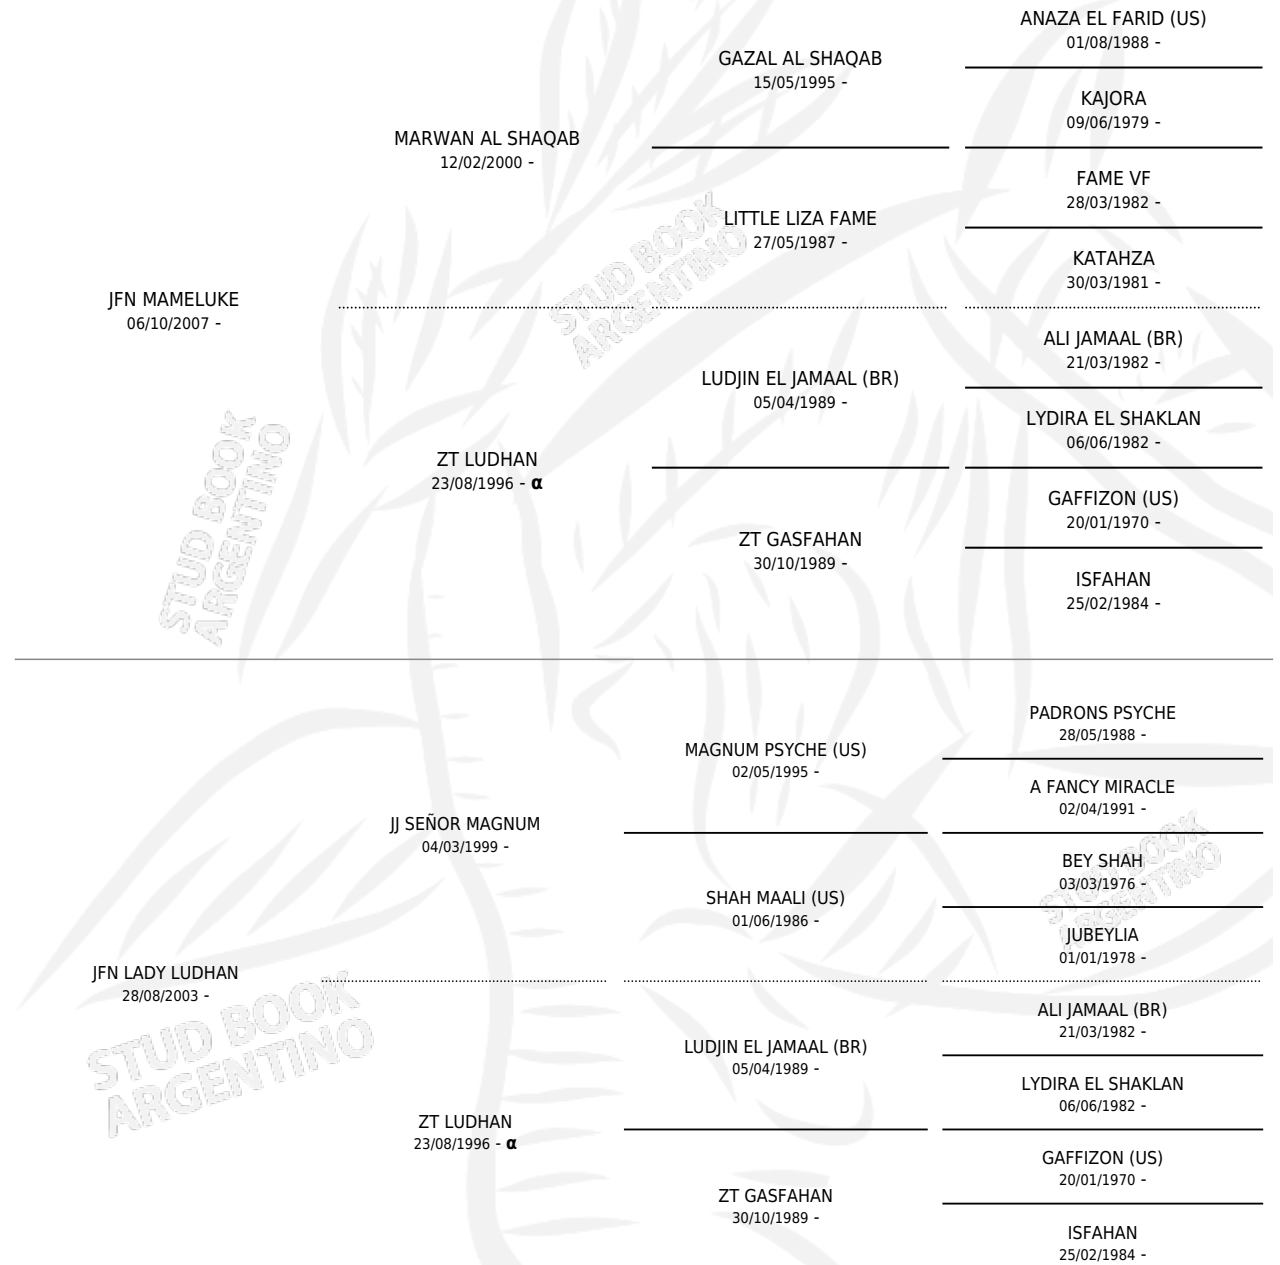

JFN MELISA

por JFN MAMELUKE y JFN LADY LUDHAN por JJ SEÑOR MAGNUM

Argentina · Hembra · Zaino · AP · 25/01/2012
Familia · Volumen 41

ESTADO

TIPIFICACIÓN SANGUÍNEA	X
TIPIFICACIÓN POR ADN	X
PASAPORTE	X
IDENTIFICACIÓN POR MICROCHIP	X
REPRODUCTOR	X

Lugar de nacimiento: Paso Del Sauce
Criador: Paso Del Sauce

PEDIGREE

INBREEDING : α

JFN MELISA

Datos oficiales del Stud Book Argentino

Documento generado el 12/06/2026

studbook.org.ar