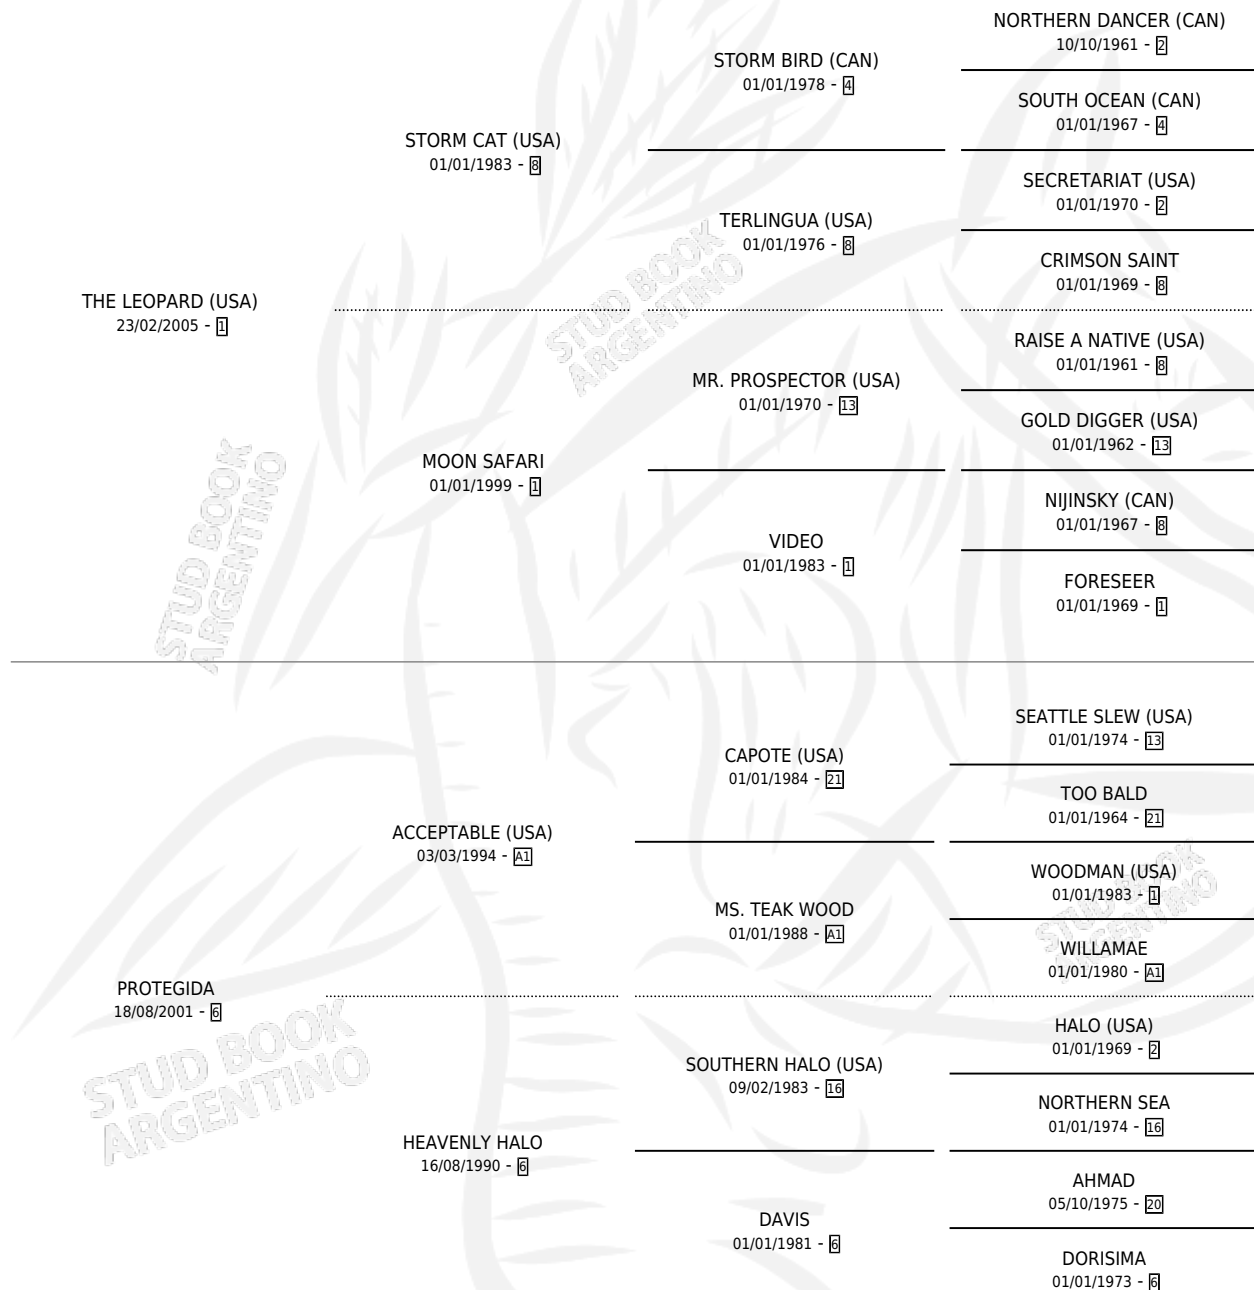

# PROTECTOR CAT

por THE LEOPARD (USA) y PROTEGIDA por ACCEPTABLE (USA)

Argentina · Macho · Zaino · SP · 15/08/2012  
Familia 6-a · Volumen 41

## ESTADO

TIPIFICACIÓN SANGUÍNEA	X
TIPIFICACIÓN POR ADN	X
PASAPORTE	X
IDENTIFICACIÓN POR MICROCHIP	X
REPRODUCTOR	X

**Lugar de nacimiento:** Masama  
**Criador:** Masama

## PEDIGREE