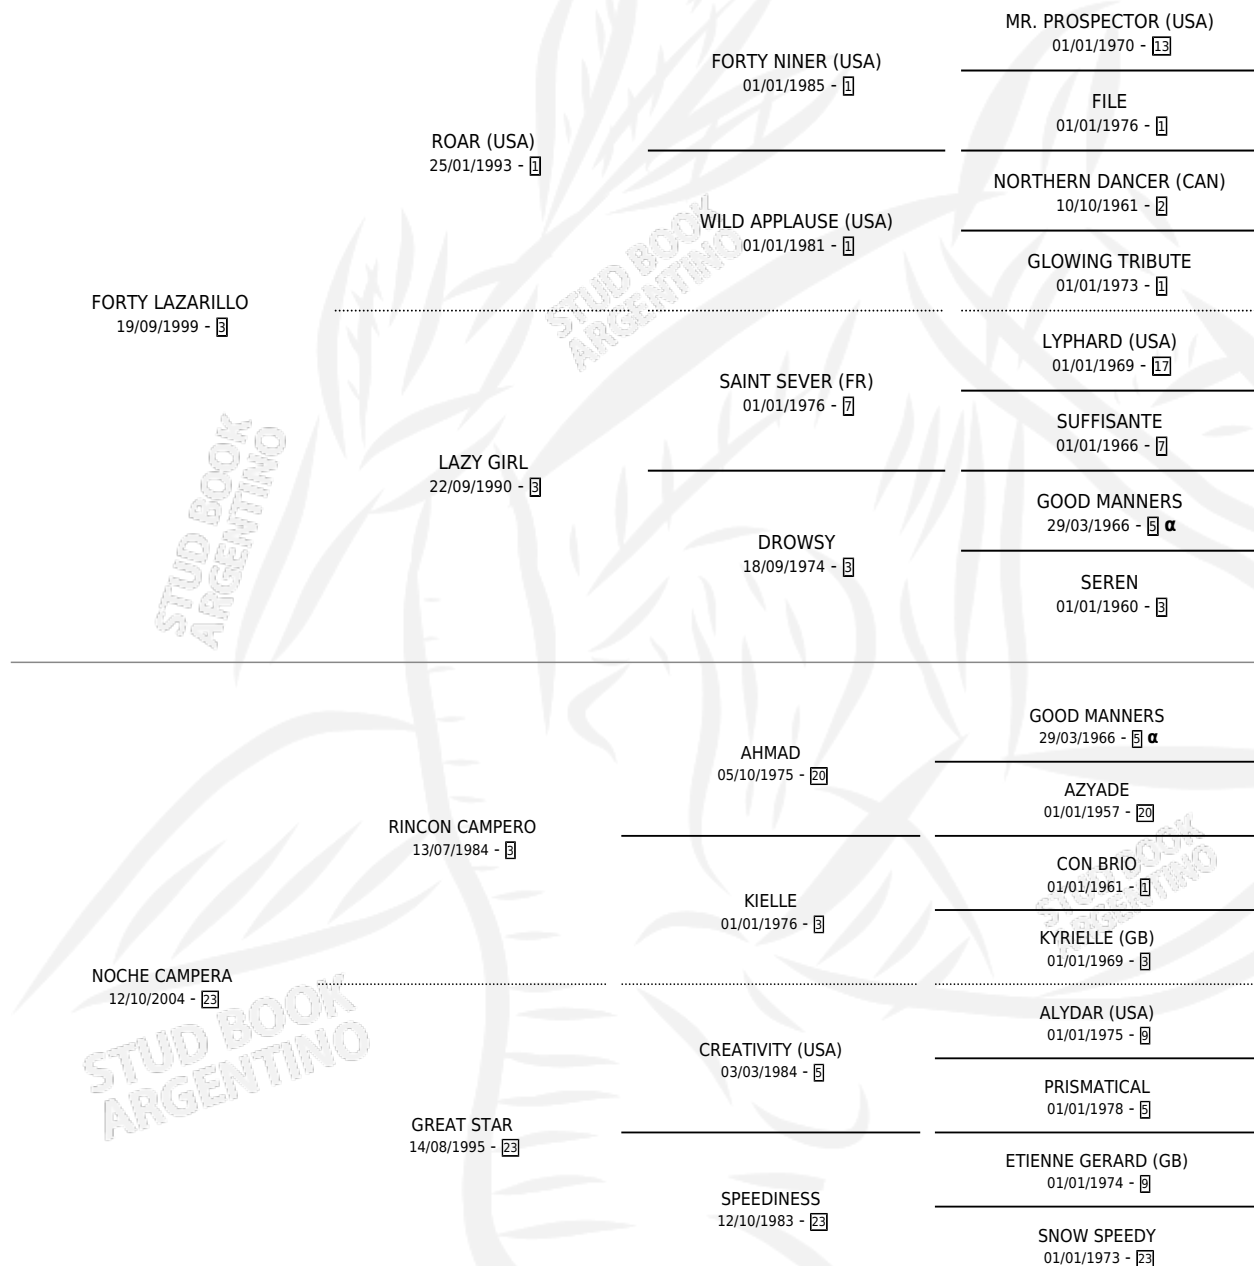

NOCHE LUMINOSA

por FORTY LAZARILLO y NOCHE CAMPERA por RINCON CAMPERO

Argentina · Hembra · Zaino · SP · 17/08/2012
Familia 23-a · Volumen 41

ESTADO

TIPIFICACIÓN SANGUÍNEA	X
TIPIFICACIÓN POR ADN	✓
PASAPORTE	✓
IDENTIFICACIÓN POR MICROCHIP	✓
REPRODUCTOR	X

Lugar de nacimiento: Ranquel
Criador: Ranquel

PEDIGREE

INBREEDING : α

NOCHE LUMINOSA

Datos oficiales del Stud Book Argentino

Documento generado el 12/05/2026

studbook.org.ar