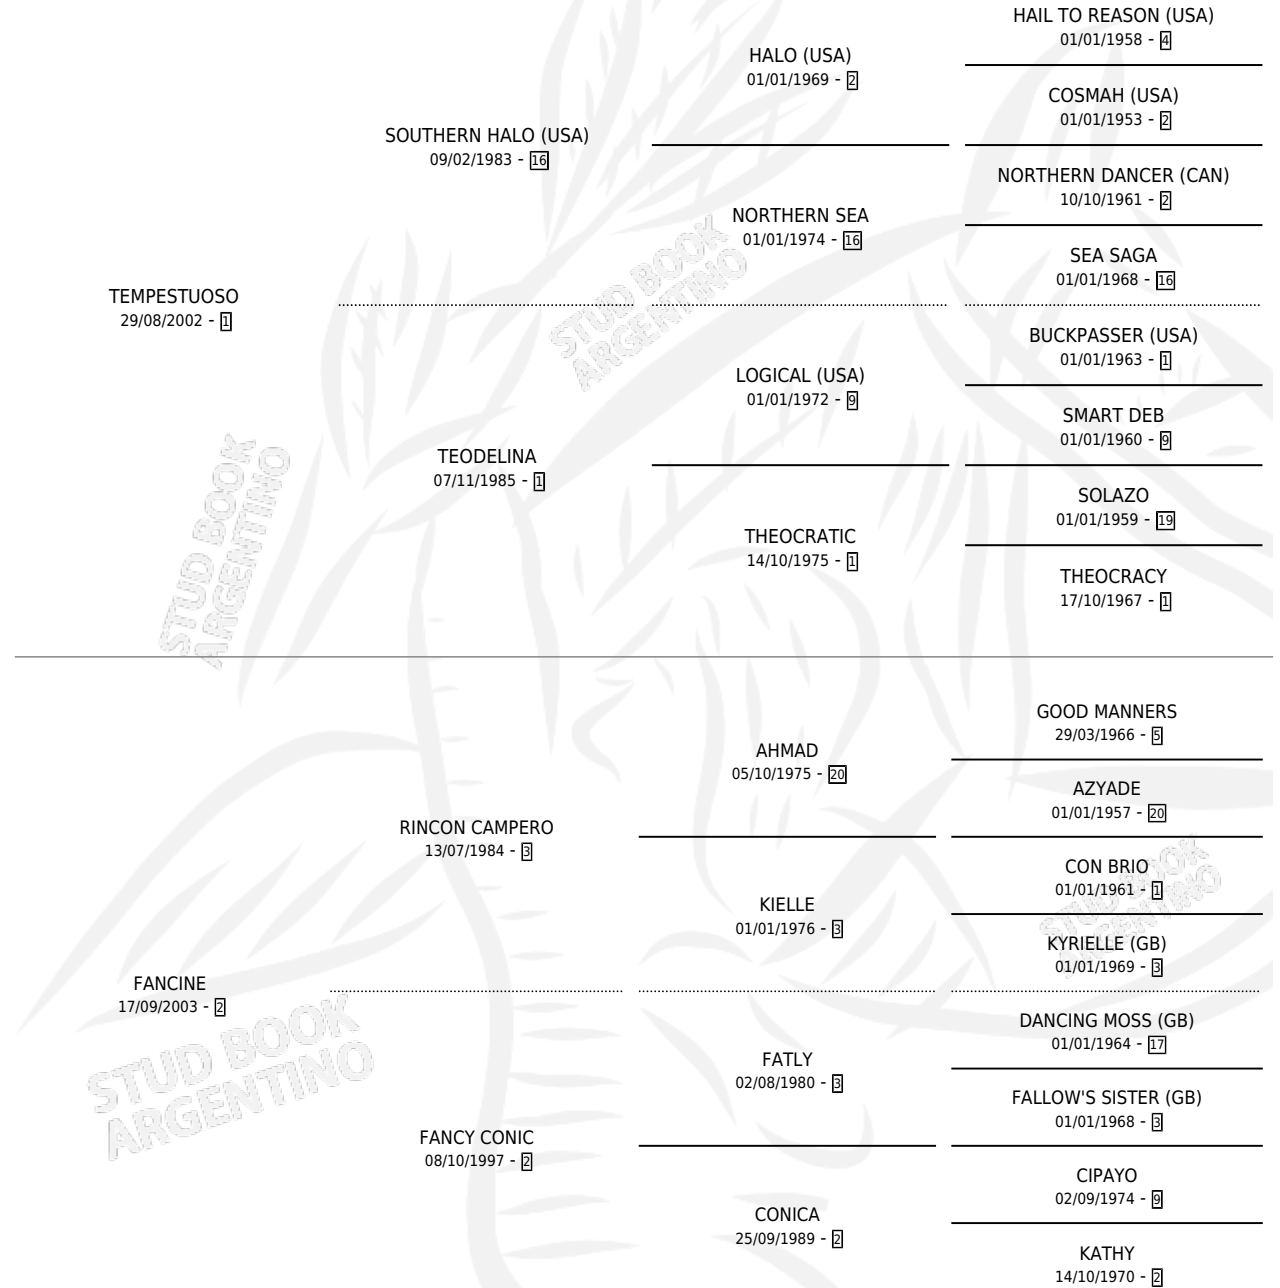

CIELO TORMENTOSO

por TEMPESTUOSO y FANCINE por RINCON CAMPERO

Argentina · Macho · Alazan · SP · 14/08/2012
Familia 2-g · Volumen 41

ESTADO

TIPIFICACIÓN SANGUÍNEA	X
TIPIFICACIÓN POR ADN	✓
PASAPORTE	✓
IDENTIFICACIÓN POR MICROCHIP	✓
REPRODUCTOR	X

Lugar de nacimiento: Ranquel

Criador: Ranquel

PEDIGREE

CIELO TORMENTOSO

Datos oficiales del Stud Book Argentino

Documento generado el 06/05/2026

studbook.org.ar