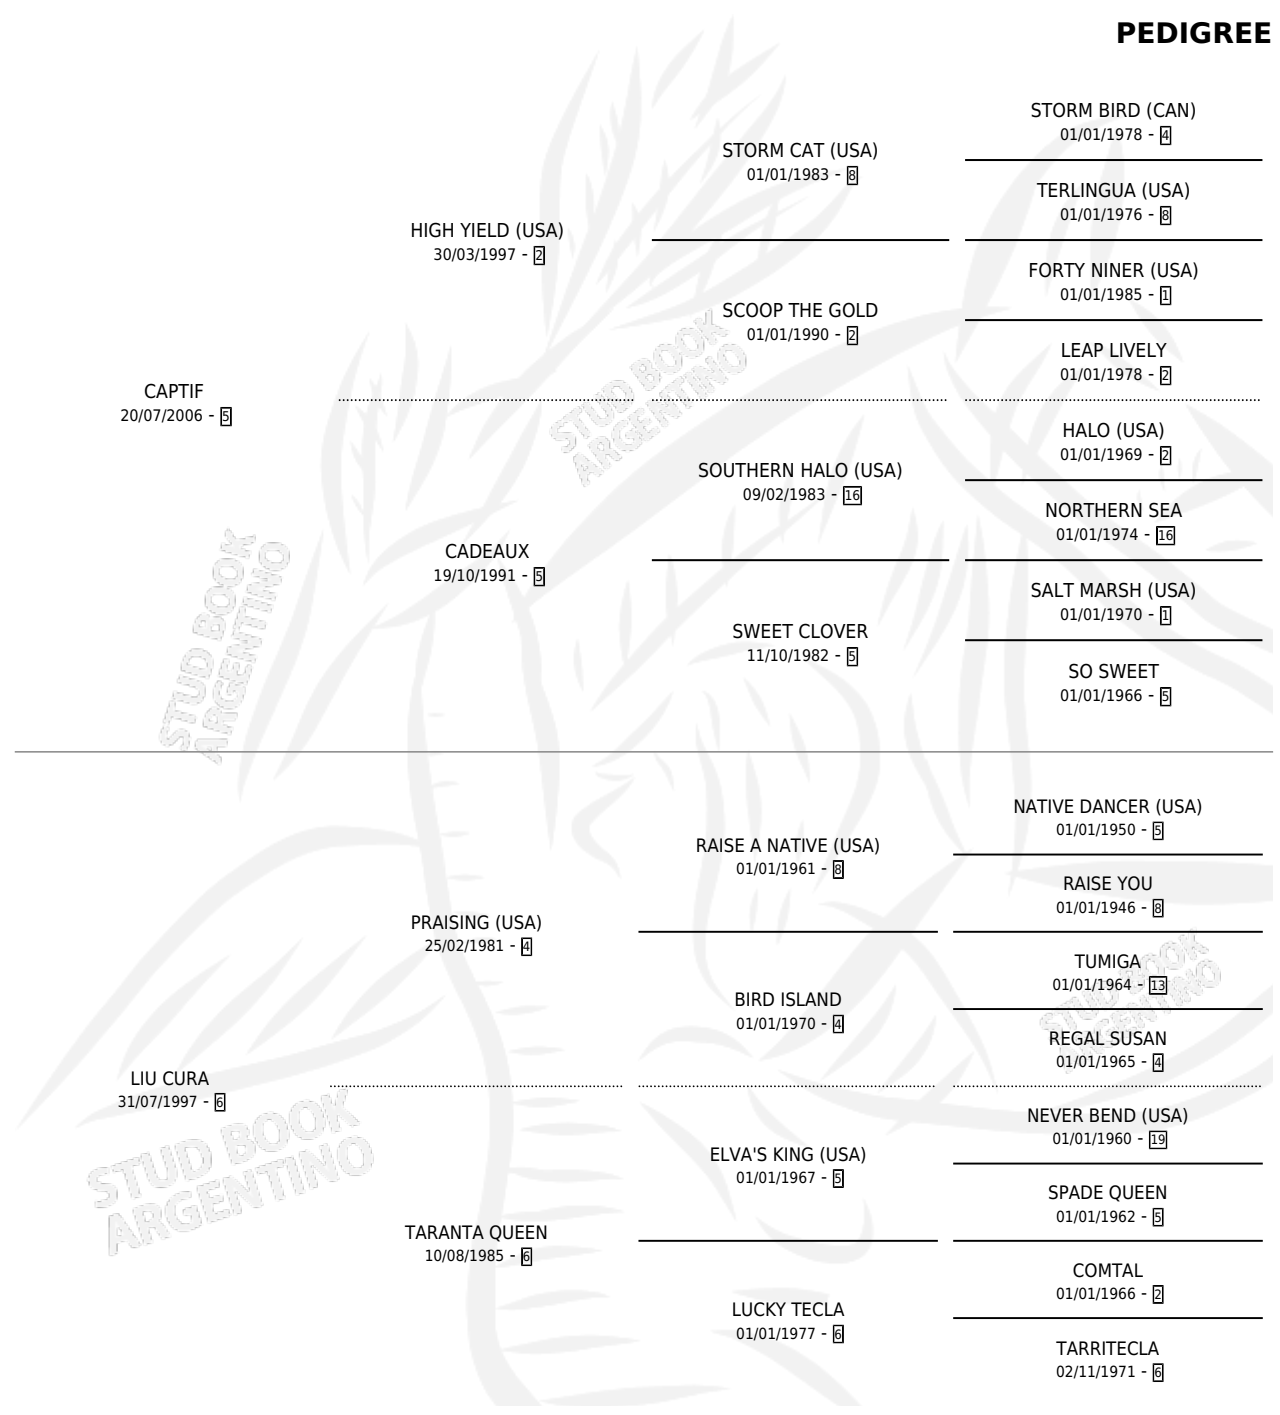

UN COMENTARIO

por CAPTIF y LIU CURA por PRAISING (USA)

Argentina · Macho · Zaino · SP · 14/08/2012
Familia 6-f · Volumen 41

ESTADO

TIPIFICACIÓN SANGUÍNEA	X
TIPIFICACIÓN POR ADN	✓
PASAPORTE	✓
IDENTIFICACIÓN POR MICROCHIP	✓
REPRODUCTOR	X

Lugar de nacimiento: Los Educaditos

Criador: Los Educaditos

PEDIGREE

CAMPAÑA

Solo carreras oficiales de Argentina

POR EDAD

EDAD	CC	1°	2°	3°	4°	5°	NP	CLC	CLG	CLCG1	CLGG1	IMPORTE	GANANCIA / CC
3 AÑOS	1	0	0	0	0	0	1	0	0	0	0	\$0	\$0
4 AÑOS	3	0	0	0	0	0	3	0	0	0	0	\$0	\$0
TOTALES	4	0	0	0	0	0	4	0	0	0	0	\$0	\$0
%		0.0%	0.0%	0.0%	0.0%	0.0%	100%	0.0%	0.0%	0.0%	0.0%		