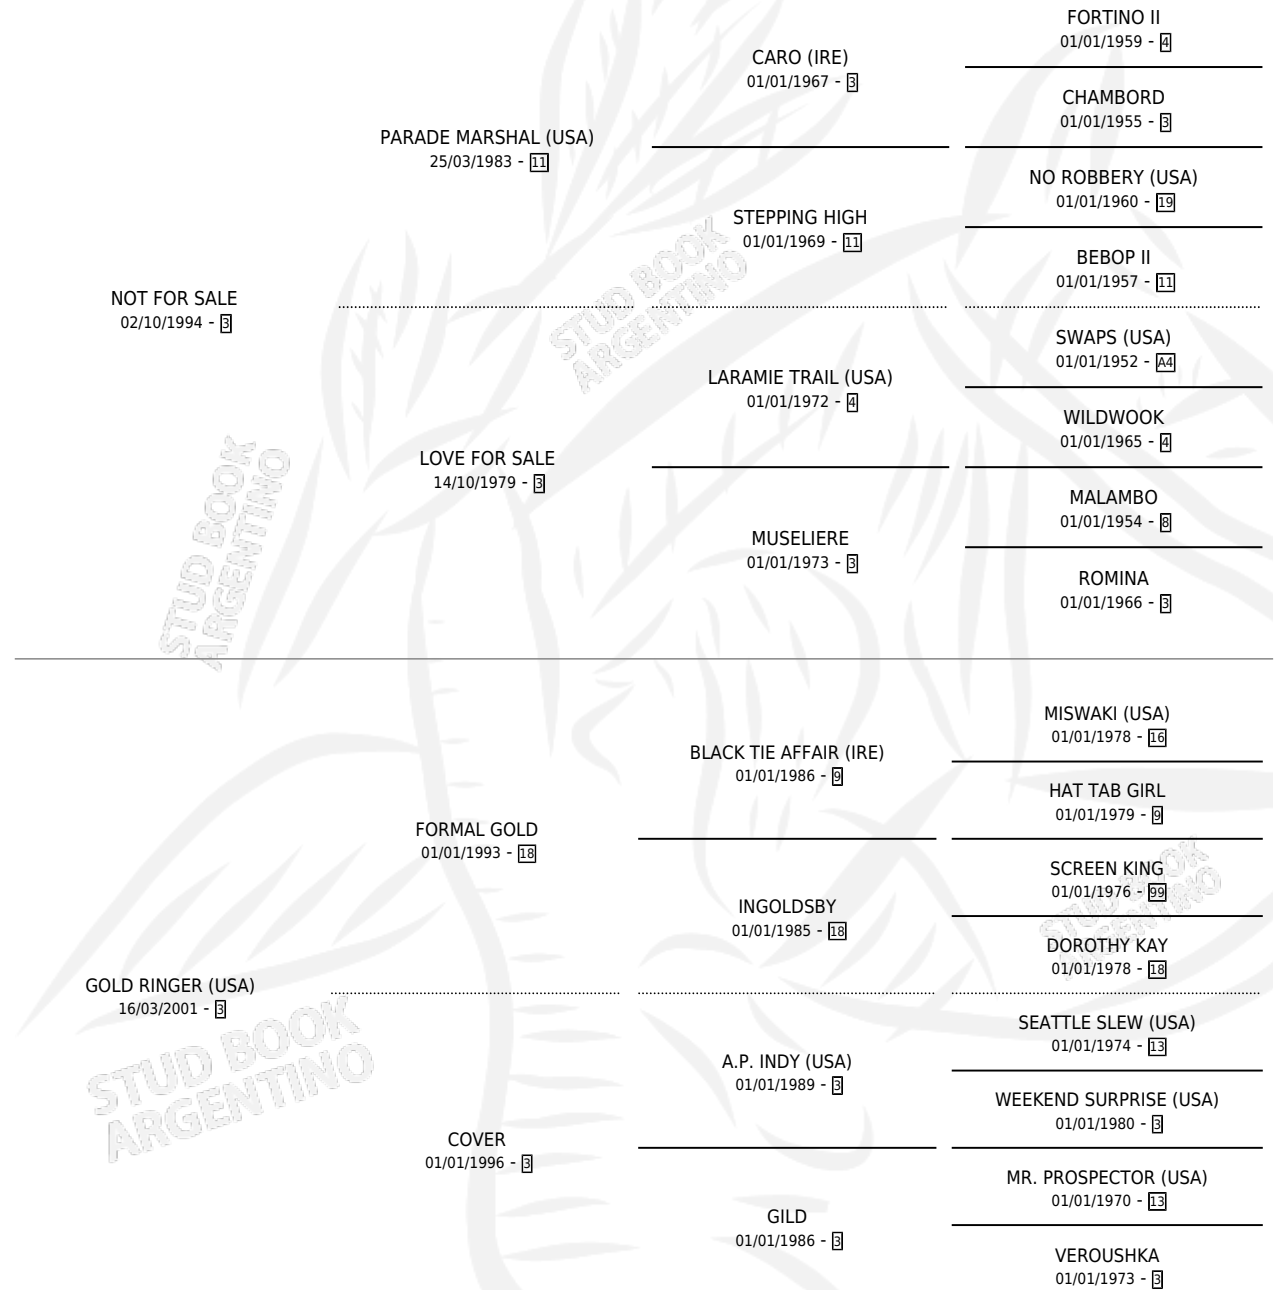

CAIPORA

por **NOT FOR SALE** y **GOLD RINGER (USA)** por **FORMAL GOLD**

Argentina · Hembra · Zaino · SP · 05/09/2012
Familia 3-e · Volumen 41

ESTADO

TIPIFICACIÓN SANGUÍNEA	X
TIPIFICACIÓN POR ADN	✓
PASAPORTE	✓
IDENTIFICACIÓN POR MICROCHIP	✓
REPRODUCTOR	✓

Lugar de nacimiento: Arroyo de Luna
Criador: Arroyo de Luna

~

HIJOS

	MACHOS	HEMBRAS
4 NACIERON	2	2
2 CORRIERON	1	1
1 GANARON	0	1
0 GANADORES CL	0 GANADORES GR	0 GANADORES G1

PEDIGREE

CAMPAÑA

Solo carreras oficiales de Argentina

Ganadora en La Plata - \$199,640, a los 3 años.

POR DISTANCIA

HIPODROMO	CC	1°	2°	3°	4°	5°	NP	CLC	CLG	CLCG1	CLGG1	IMPORTE
LA PLATA	6	1	1	0	1	0	3	0	0	0	0	\$199,640
1700 MTS	2	0	1	0	1	0	0	0	0	0	0	\$55,600
1600 MTS	1	1	0	0	0	0	0	0	0	0	0	\$139,000
1400 MTS	2	0	0	0	0	0	2	0	0	0	0	\$5,040
1200 MTS	1	0	0	0	0	0	1	0	0	0	0	\$0