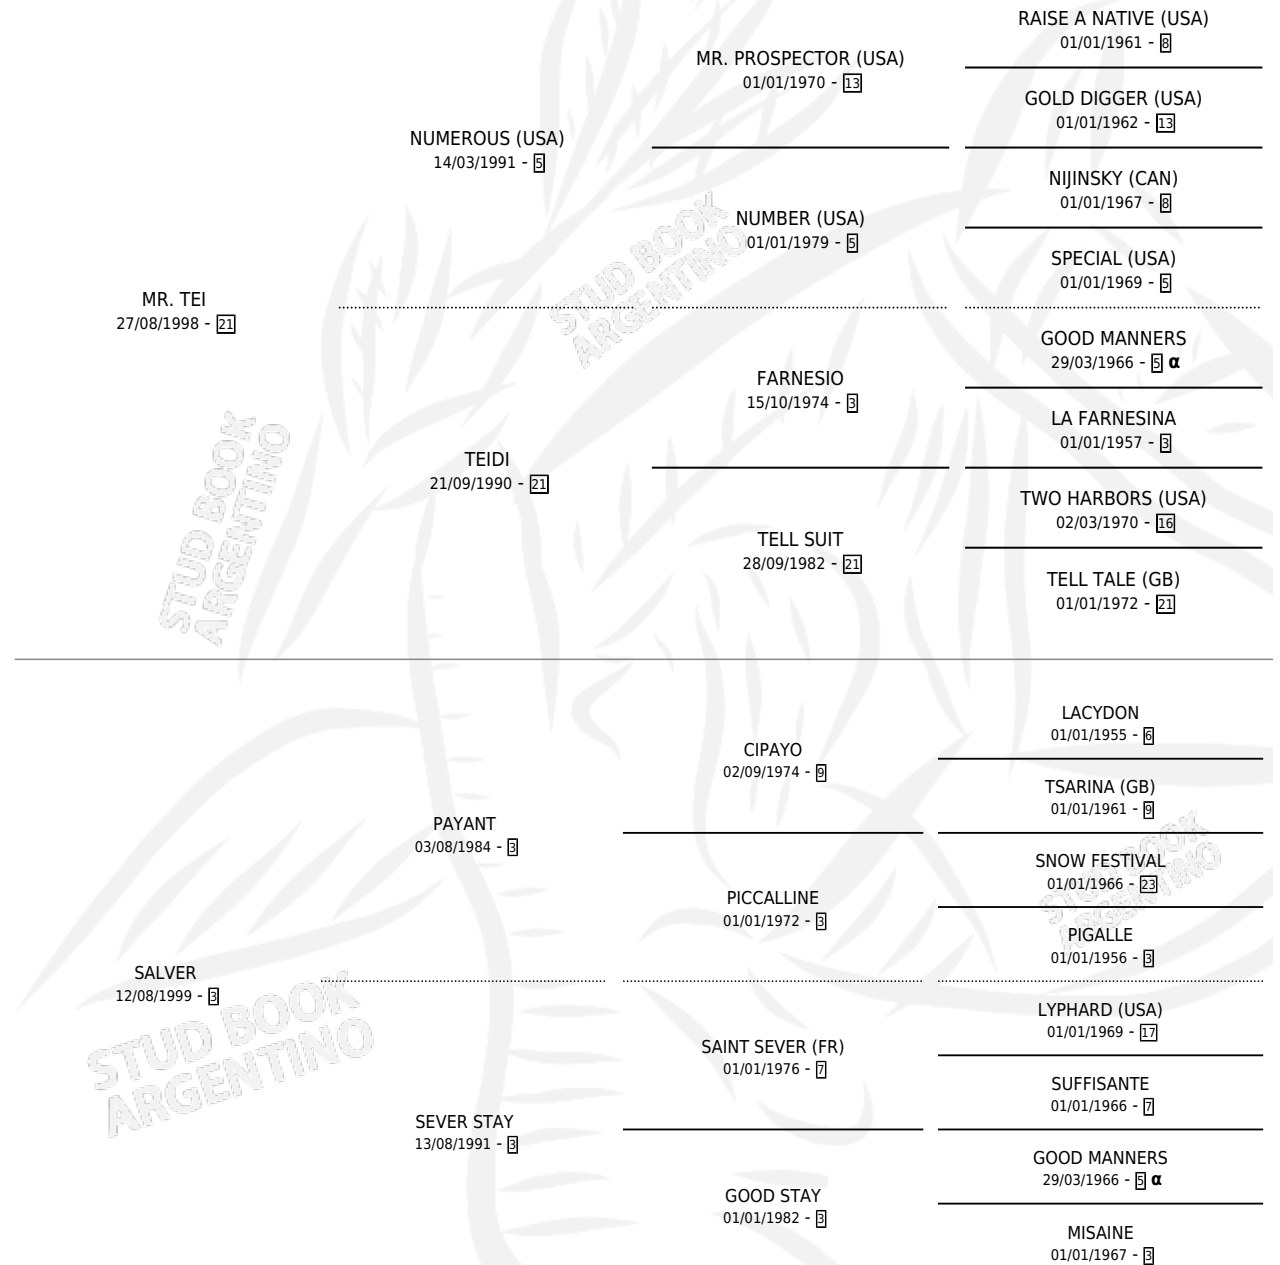

DIA SALVADO

por MR. TEI y SALVER por PAYANT

Argentina · Macho · Alazan Tostado · SP · 13/08/2012
Familia 3-b · Volumen 41

ESTADO

TIPIFICACIÓN SANGUÍNEA	X
TIPIFICACIÓN POR ADN	✓
PASAPORTE	✓
IDENTIFICACIÓN POR MICROCHIP	✓
REPRODUCTOR	X

Lugar de nacimiento: Altos Del Salado

Criador: Altos Del Salado

PEDIGREE

INBREEDING : α

CAMPAÑA

Solo carreras oficiales de Argentina

POR EDAD

EDAD	CC	1°	2°	3°	4°	5°	NP	CLC	CLG	CLCG1	CLGG1	IMPORTE	GANANCIA / CC
3 AÑOS	2	0	0	0	0	0	2	0	0	0	0	\$0	\$0
4 AÑOS	4	0	0	0	0	0	4	0	0	0	0	\$38,100	\$9,525
5 AÑOS	6	1	0	2	1	1	1	0	0	0	0	\$64,156	\$10,693
6 AÑOS	3	0	0	0	0	0	3	0	0	0	0	\$0	\$0
TOTALES	15	1	0	2	1	1	10	0	0	0	0	\$102,256	\$6,817
%		6.7%	0.0%	13.3%	6.7%	6.7%	66.7%	0.0%	0.0%	0.0%	0.0%		

Ganador en La Punta - \$102,256, a los 5 años.

POR DISTANCIA

HIPODROMO	CC	1°	2°	3°	4°	5°	NP	CLC	CLG	CLCG1	CLGG1	IMPORTE
LA PUNTA	8	1	0	2	0	1	4	0	0	0	0	\$93,256
1300 MTS	1	0	0	0	0	0	1	0	0	0	0	\$0
1200 MTS	3	1	0	0	0	0	2	0	0	0	0	\$81,100
1000 MTS	3	0	0	2	0	1	0	0	0	0	0	\$12,156
1400 MTS	1	0	0	0	0	0	1	0	0	0	0	\$0
PALERMO	3	0	0	0	1	0	2	0	0	0	0	\$9,000
1400 MTS	2	0	0	0	1	0	1	0	0	0	0	\$9,000
1600 MTS	1	0	0	0	0	0	1	0	0	0	0	\$0
LA PLATA	4	0	0	0	0	0	4	0	0	0	0	\$0
1600 MTS	2	0	0	0	0	0	2	0	0	0	0	\$0
1200 MTS	1	0	0	0	0	0	1	0	0	0	0	\$0
1400 MTS	1	0	0	0	0	0	1	0	0	0	0	\$0