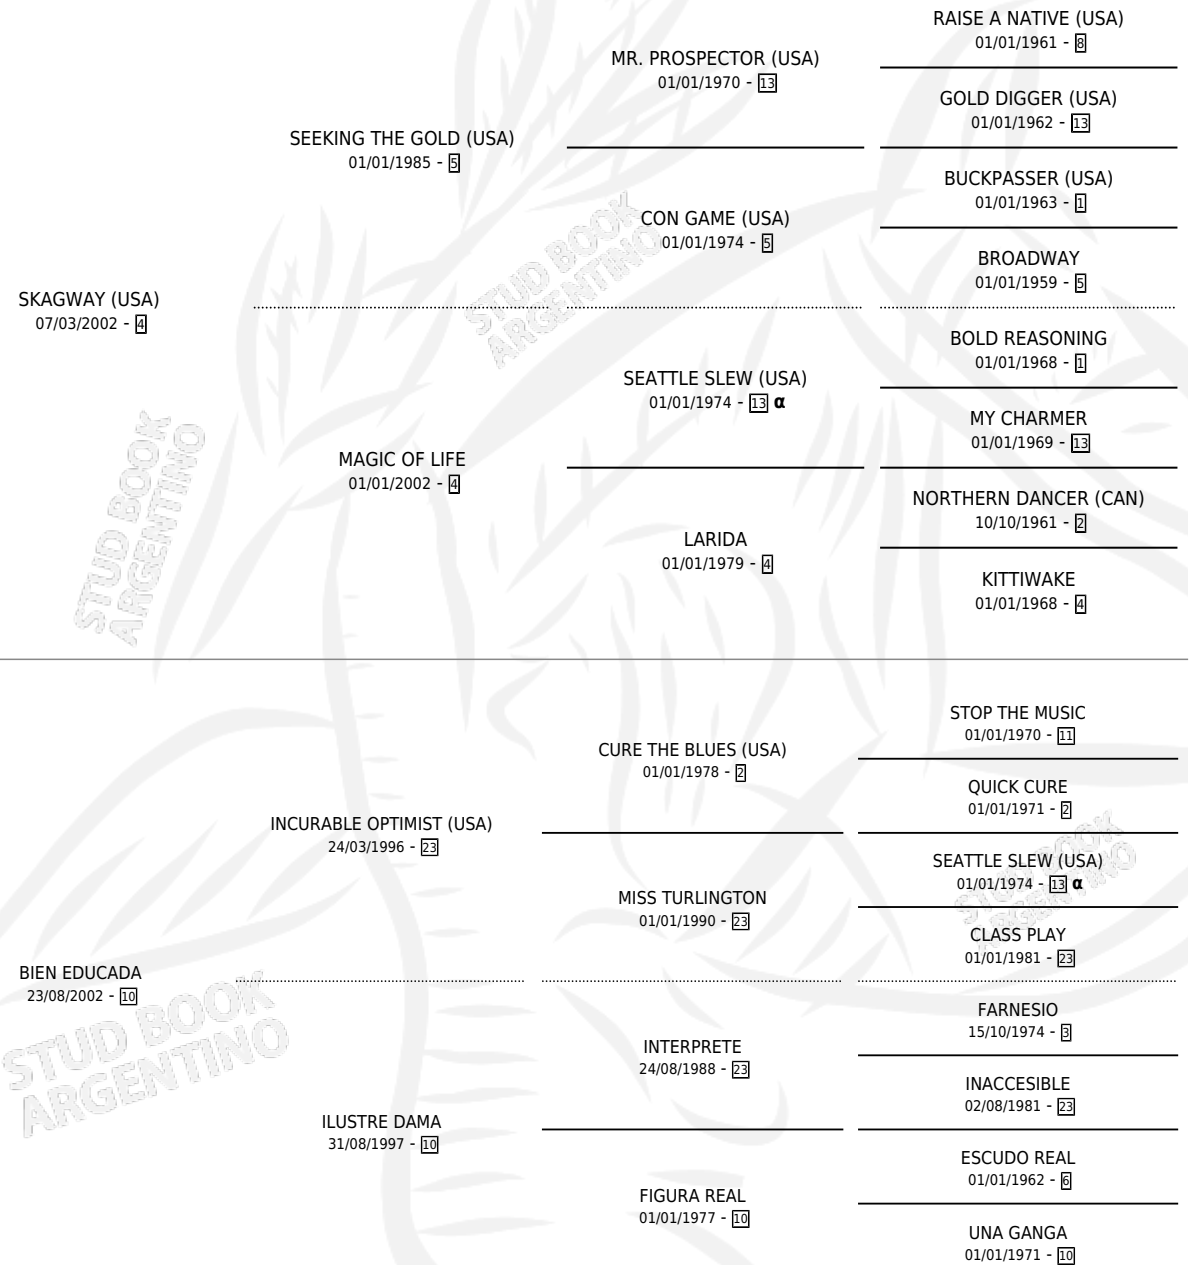

ROSARIO SKY

por SKAGWAY (USA) y BIEN EDUCADA por INCURABLE OPTIMIST (USA)

Argentina · Hembra · Zaino Doradillo · SP · 14/08/2012
Familia 10-d · Volumen 41

ESTADO

TIPIFICACIÓN SANGUÍNEA	X
TIPIFICACIÓN POR ADN	✓
PASAPORTE	✓
IDENTIFICACIÓN POR MICROCHIP	✓
REPRODUCTOR	X

Lugar de nacimiento: Los Prados
Criador: Aguilo Luis Gabriel

PEDIGREE

INBREEDING : α

ROSARIO SKY

Datos oficiales del Stud Book Argentino

Documento generado el 12/05/2026

studbook.org.ar