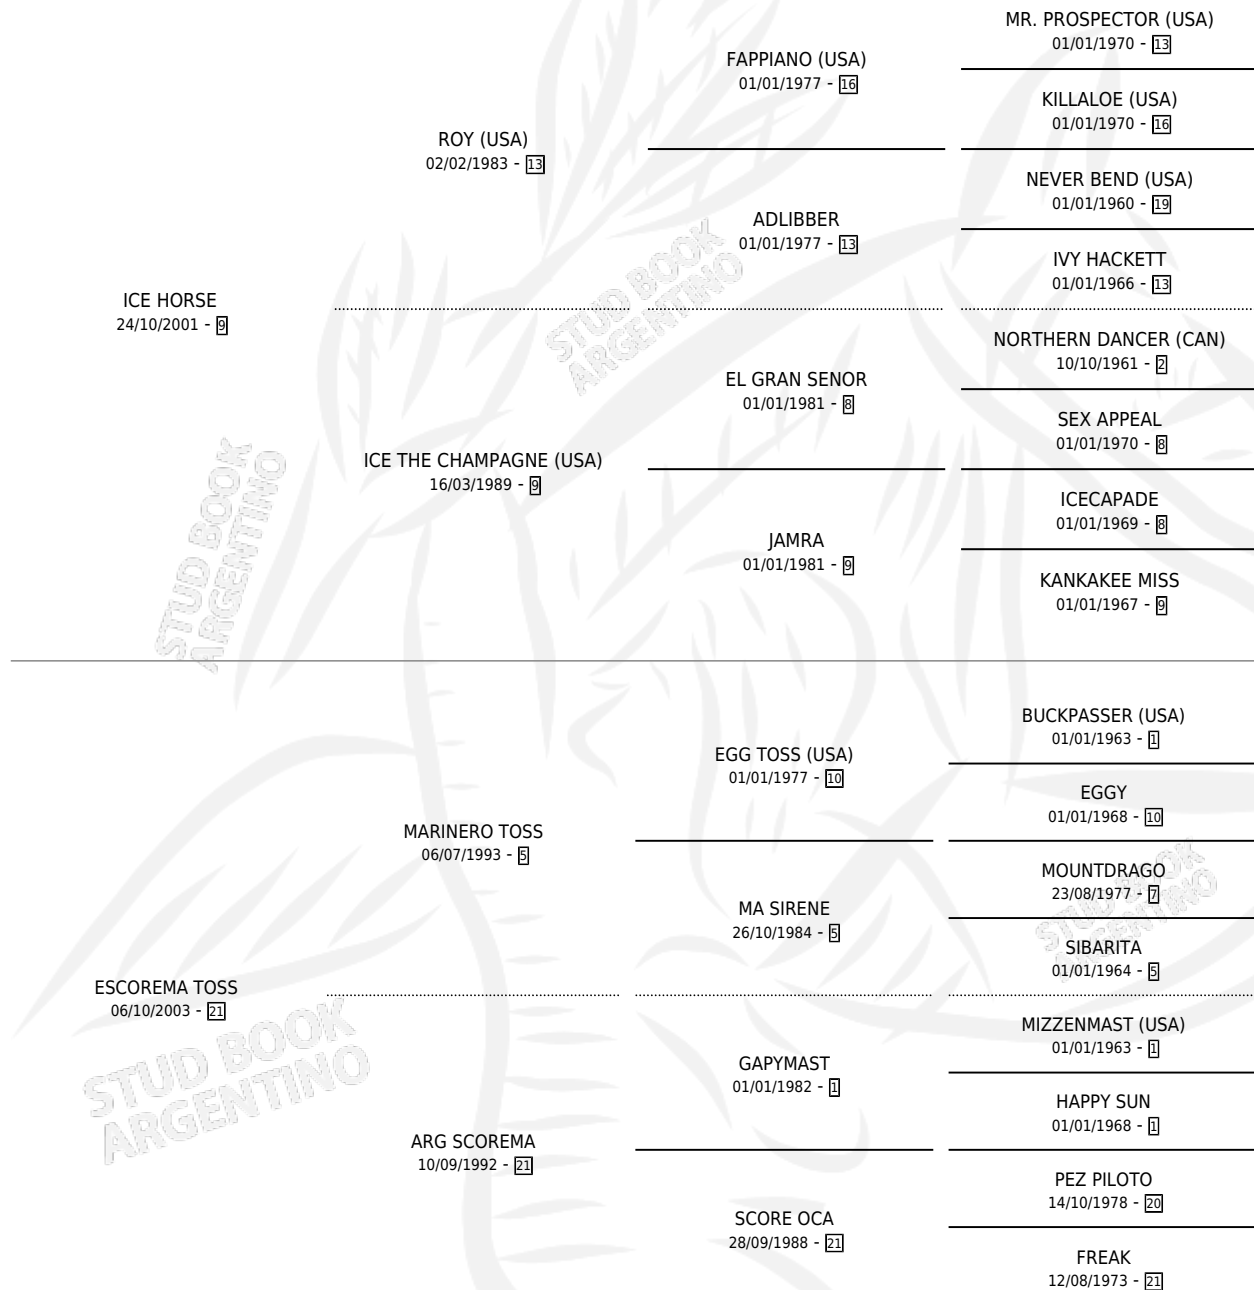

ICE TOSS

por ICE HORSE y SCOREMA TOSS por MARINERO TOSS

Argentina · Macho · Alazan · SP · 15/08/2012
Familia 21-a · Volumen 41

ESTADO

TIPIFICACIÓN SANGUÍNEA	X
TIPIFICACIÓN POR ADN	✓
PASAPORTE	✓
IDENTIFICACIÓN POR MICROCHIP	✓
REPRODUCTOR	X

Lugar de nacimiento: A.r.g.

Criador: A.r.g.

PEDIGREE

ICE TOSS

Datos oficiales del Stud Book Argentino

Documento generado el 04/05/2026

studbook.org.ar