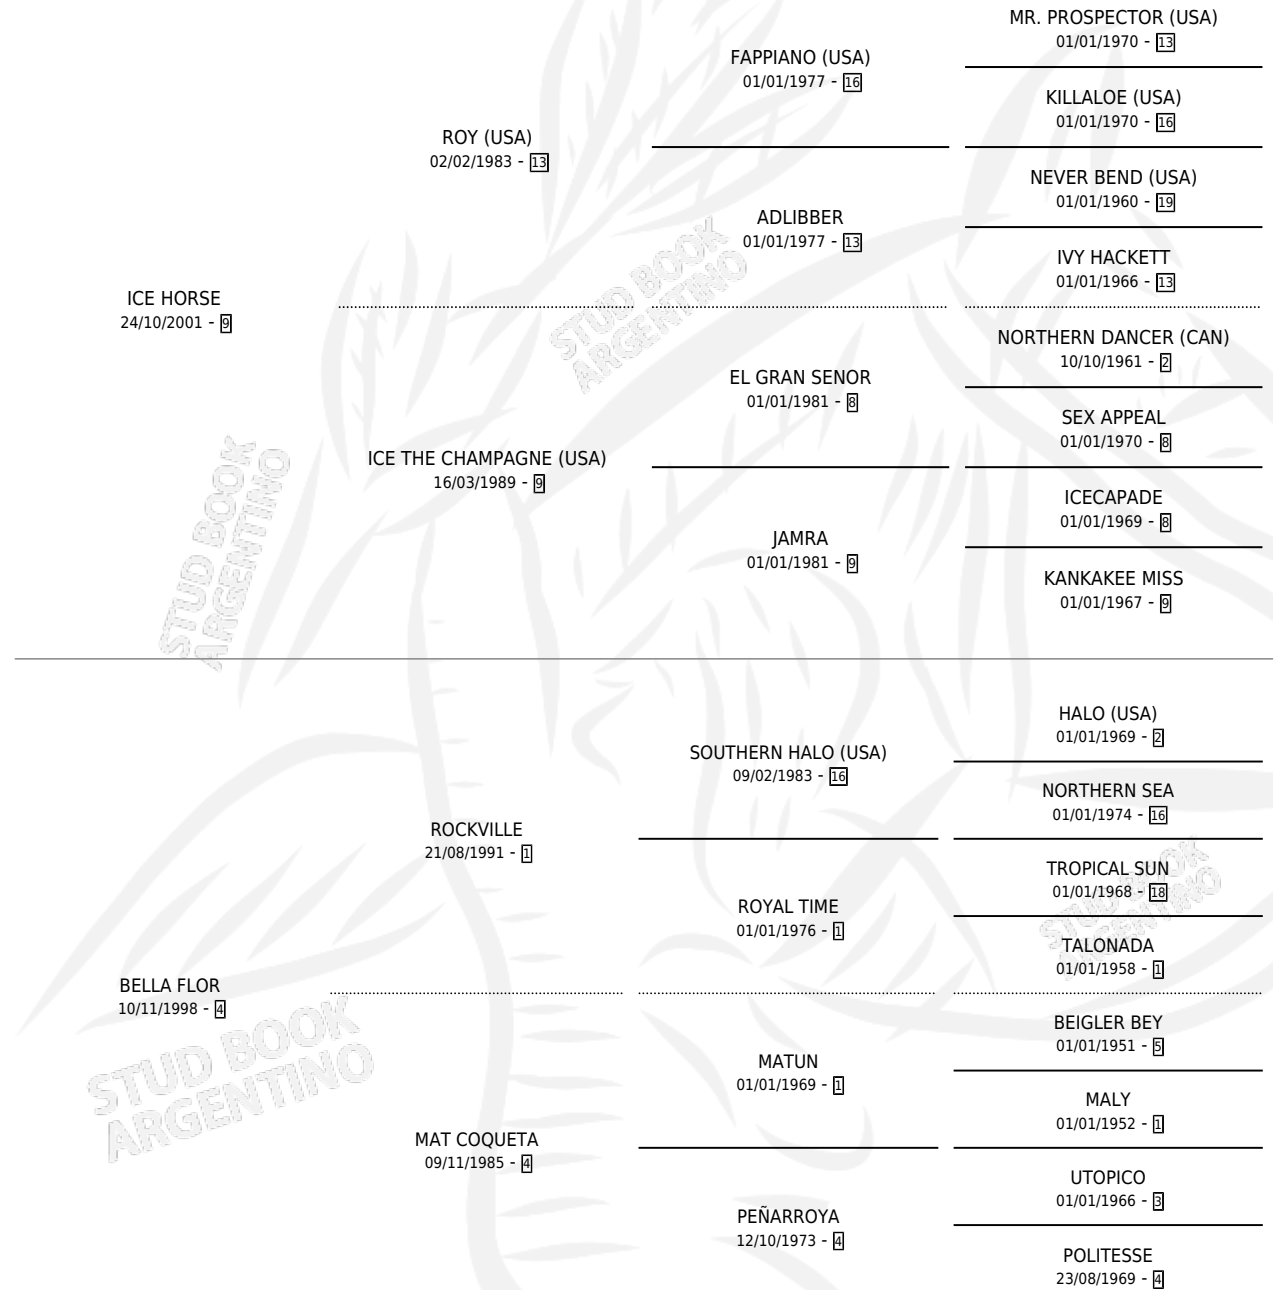

LINDO HORSE

por ICE HORSE y BELLA FLOR por ROCKVILLE

Argentina · Macho · Alazan · SP · 16/08/2012
Familia 4-b · Volumen 41

ESTADO

TIPIFICACIÓN SANGUÍNEA	X
TIPIFICACIÓN POR ADN	✓
PASAPORTE	✓
IDENTIFICACIÓN POR MICROCHIP	✓
REPRODUCTOR	X

Lugar de nacimiento: A.r.g.

Criador: A.r.g.

PEDIGREE

LINDO HORSE

Datos oficiales del Stud Book Argentino

Documento generado el 12/05/2026

studbook.org.ar