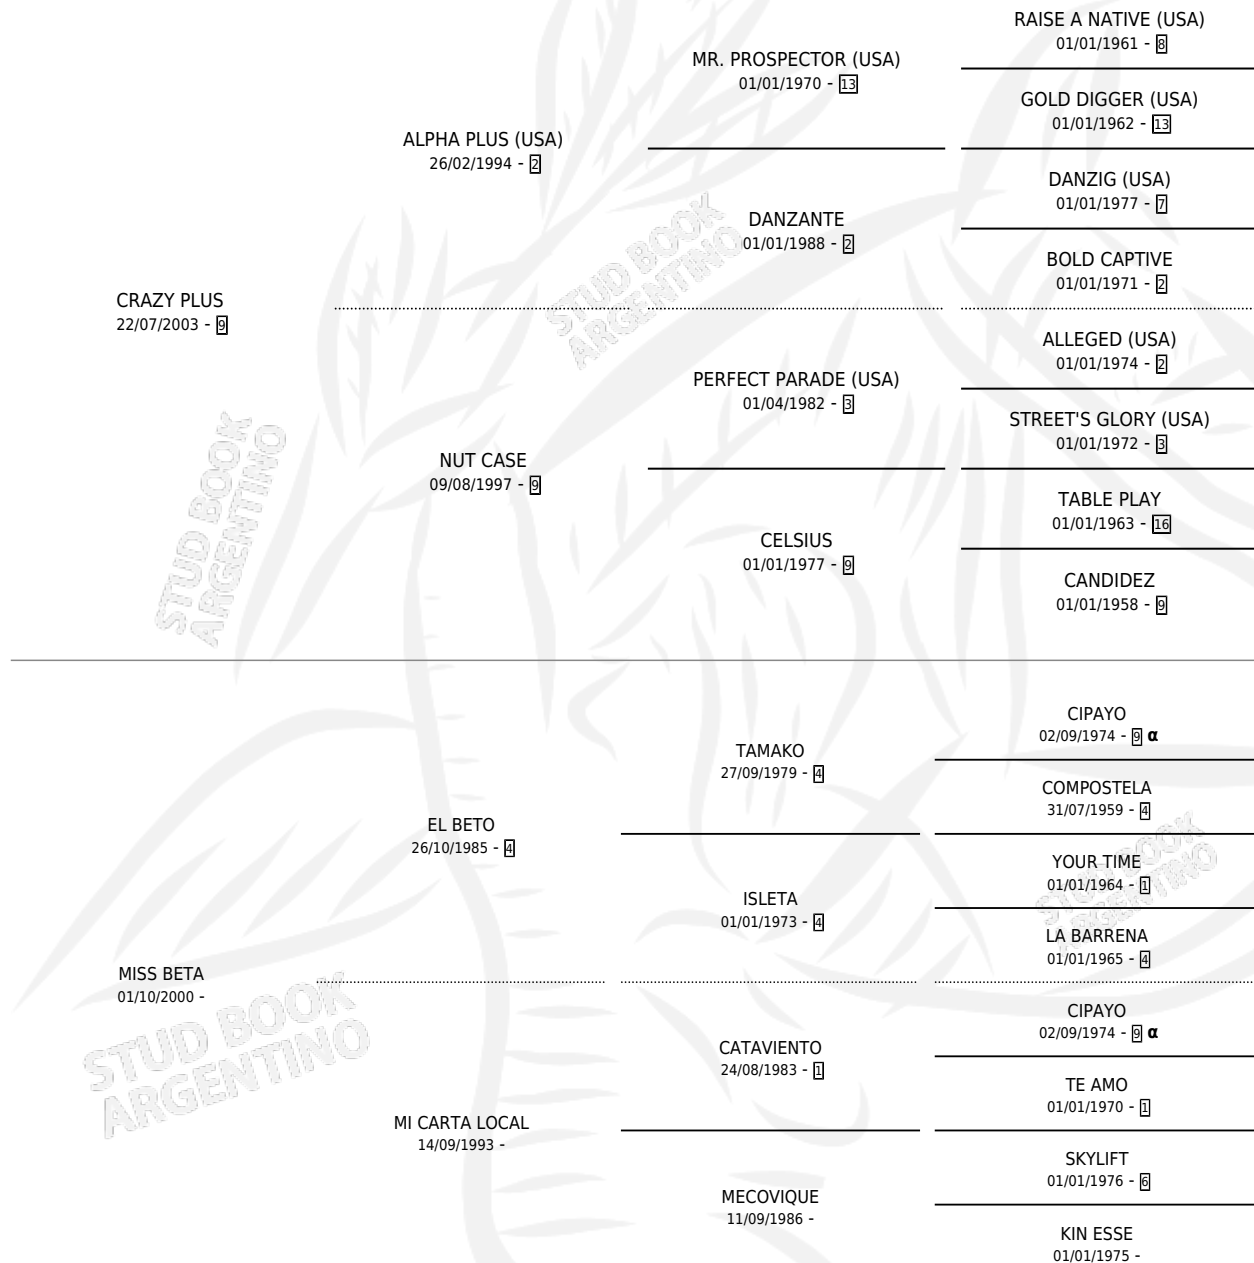

BETO PLUS

por **CRAZY PLUS** y **MISS BETA** por **EL BETO**

Argentina · Macho · Tordillo · SP · 06/09/2012
Familia · Volumen 41

ESTADO

| | |
|------------------------------|---|
| TIPIFICACIÓN SANGUÍNEA | X |
| TIPIFICACIÓN POR ADN | X |
| PASAPORTE | X |
| IDENTIFICACIÓN POR MICROCHIP | X |
| REPRODUCTOR | X |

Lugar de nacimiento: Los Tres Vasquitos

Criador: Sin dato

PEDIGREE

INBREEDING : α

BETO PLUS

Datos oficiales del Stud Book Argentino

Documento generado el 02/05/2026

studbook.org.ar