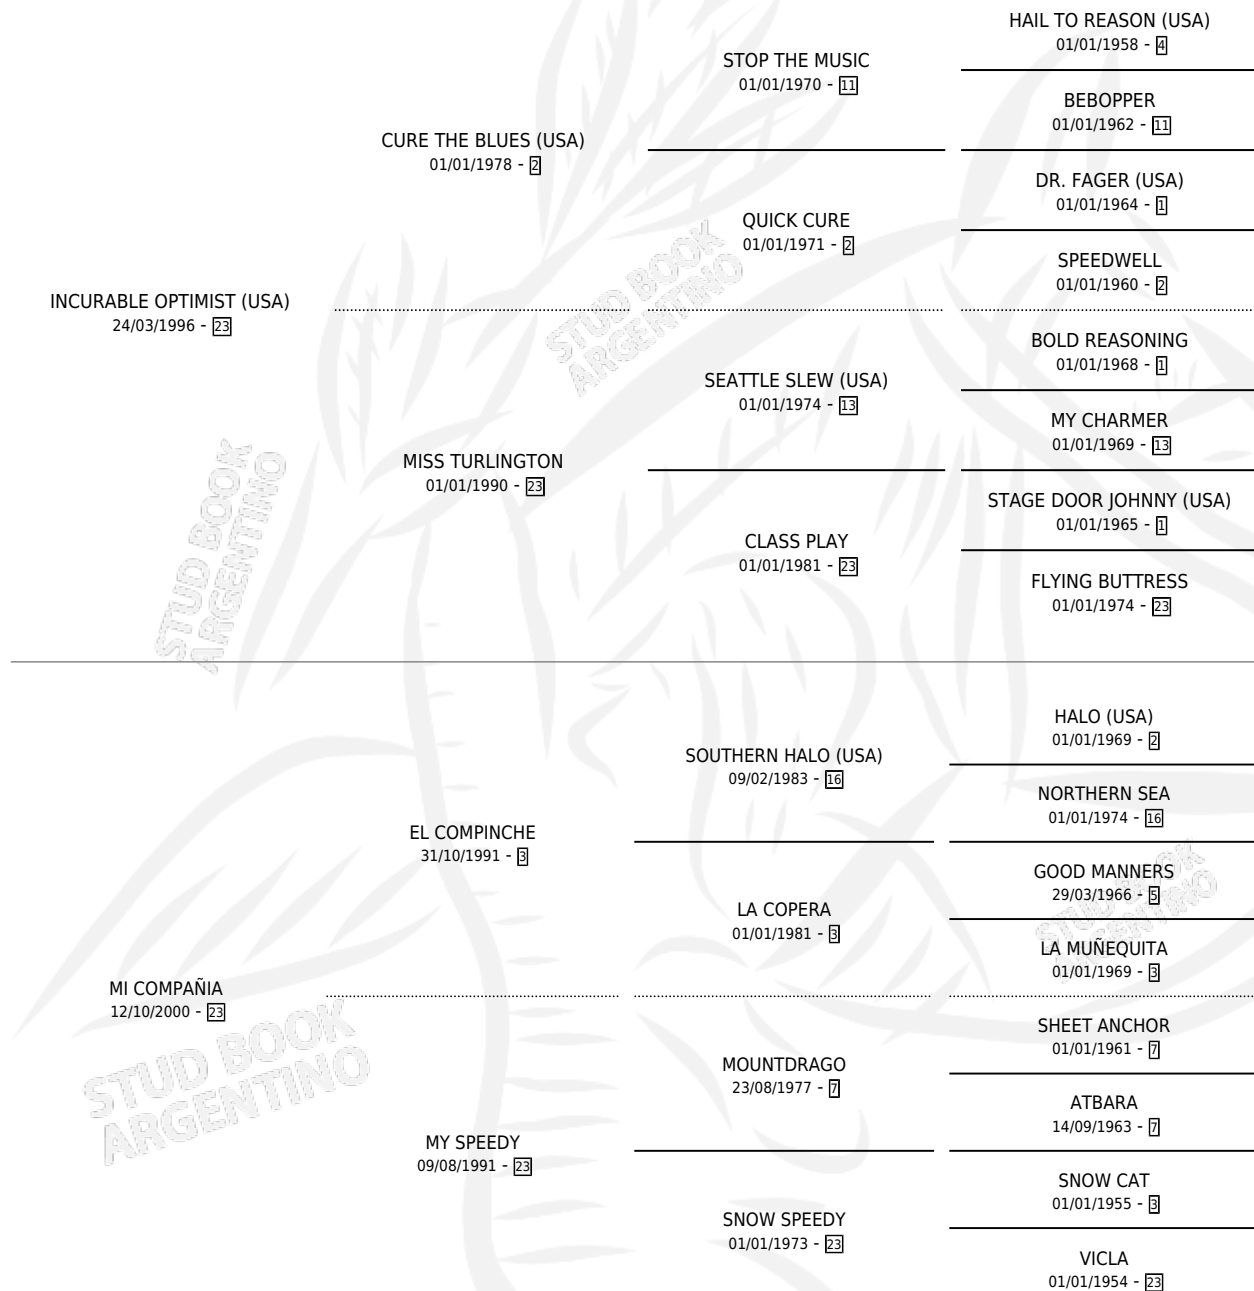

BARBOUR

por INCURABLE OPTIMIST (USA) y MI COMPAÑIA por EL COMPINCHE

Argentina · Macho · Zaino · SP · 15/08/2012
Familia 23-a · Volumen 41

ESTADO

TIPIFICACIÓN SANGUÍNEA	X
TIPIFICACIÓN POR ADN	✓
PASAPORTE	✓
IDENTIFICACIÓN POR MICROCHIP	✓
REPRODUCTOR	X

Lugar de nacimiento: El Paraiso

Criador: El Paraiso

PEDIGREE

CAMPAÑA

Solo carreras oficiales de Argentina

POR EDAD

EDAD	CC	1°	2°	3°	4°	5°	NP	CLC	CLG	CLCG1	CLGG1	IMPORTE	GANANCIA / CC
2 AÑOS	1	0	0	1	0	0	0	0	0	0	0	\$19,000	\$19,000
3 AÑOS	2	0	1	0	1	0	0	0	0	0	0	\$51,950	\$25,975
4 AÑOS	3	1	1	0	0	1	0	0	0	0	0	\$158,824	\$52,941
5 AÑOS	2	0	1	0	0	1	0	0	0	0	0	\$44,800	\$22,400
TOTALES	8	1	3	1	1	2	0	0	0	0	0	\$274,574	\$34,322
%		12.5%	37.5%	12.5%	12.5%	25.0%	0.0%	0.0%	0.0%	0.0%	0.0%		