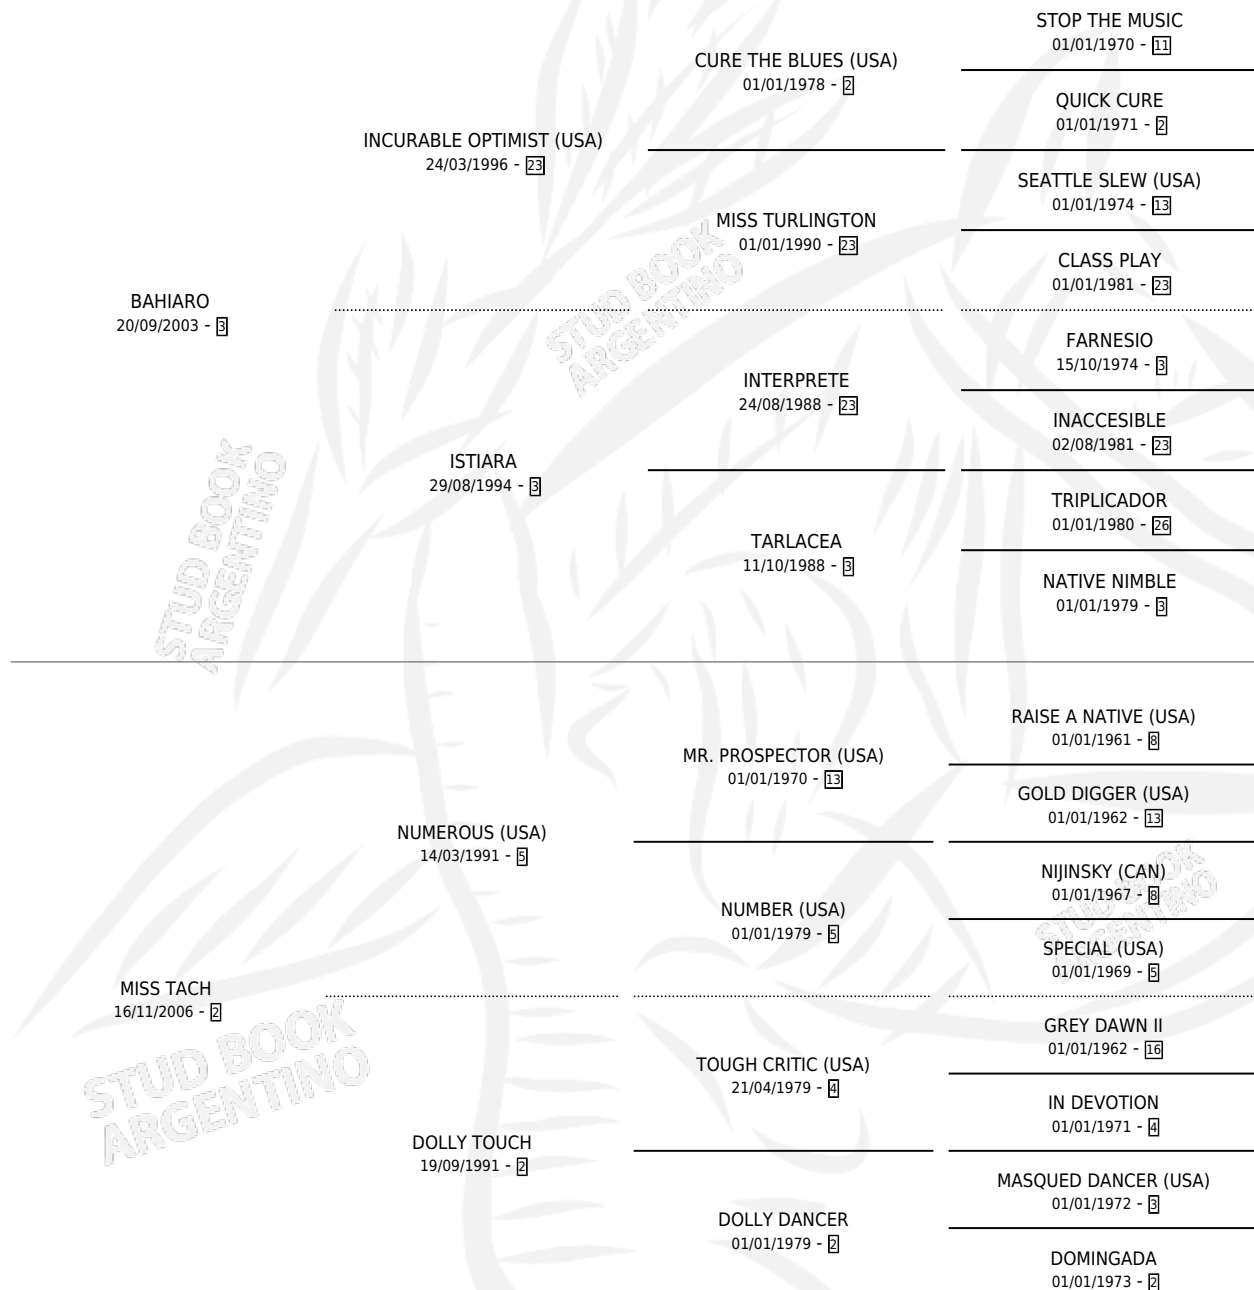

RITA TACH

por **BAHIARO** y **MISS TACH** por **NUMEROUS (USA)**

Argentina · Hembra · Zaino · SP · 02/09/2012
Familia 2-e · Volumen 41

ESTADO

TIPIFICACIÓN SANGUÍNEA	X
TIPIFICACIÓN POR ADN	✓
PASAPORTE	✓
IDENTIFICACIÓN POR MICROCHIP	✓
REPRODUCTOR	✓

Lugar de nacimiento: El Paraiso

Criador: El Paraiso

~

HIJOS

	MACHOS	HEMBRAS
2 NACIERON	2	0
1 CORRIERON	1	0

SIN ACTUACIONES

PEDIGREE