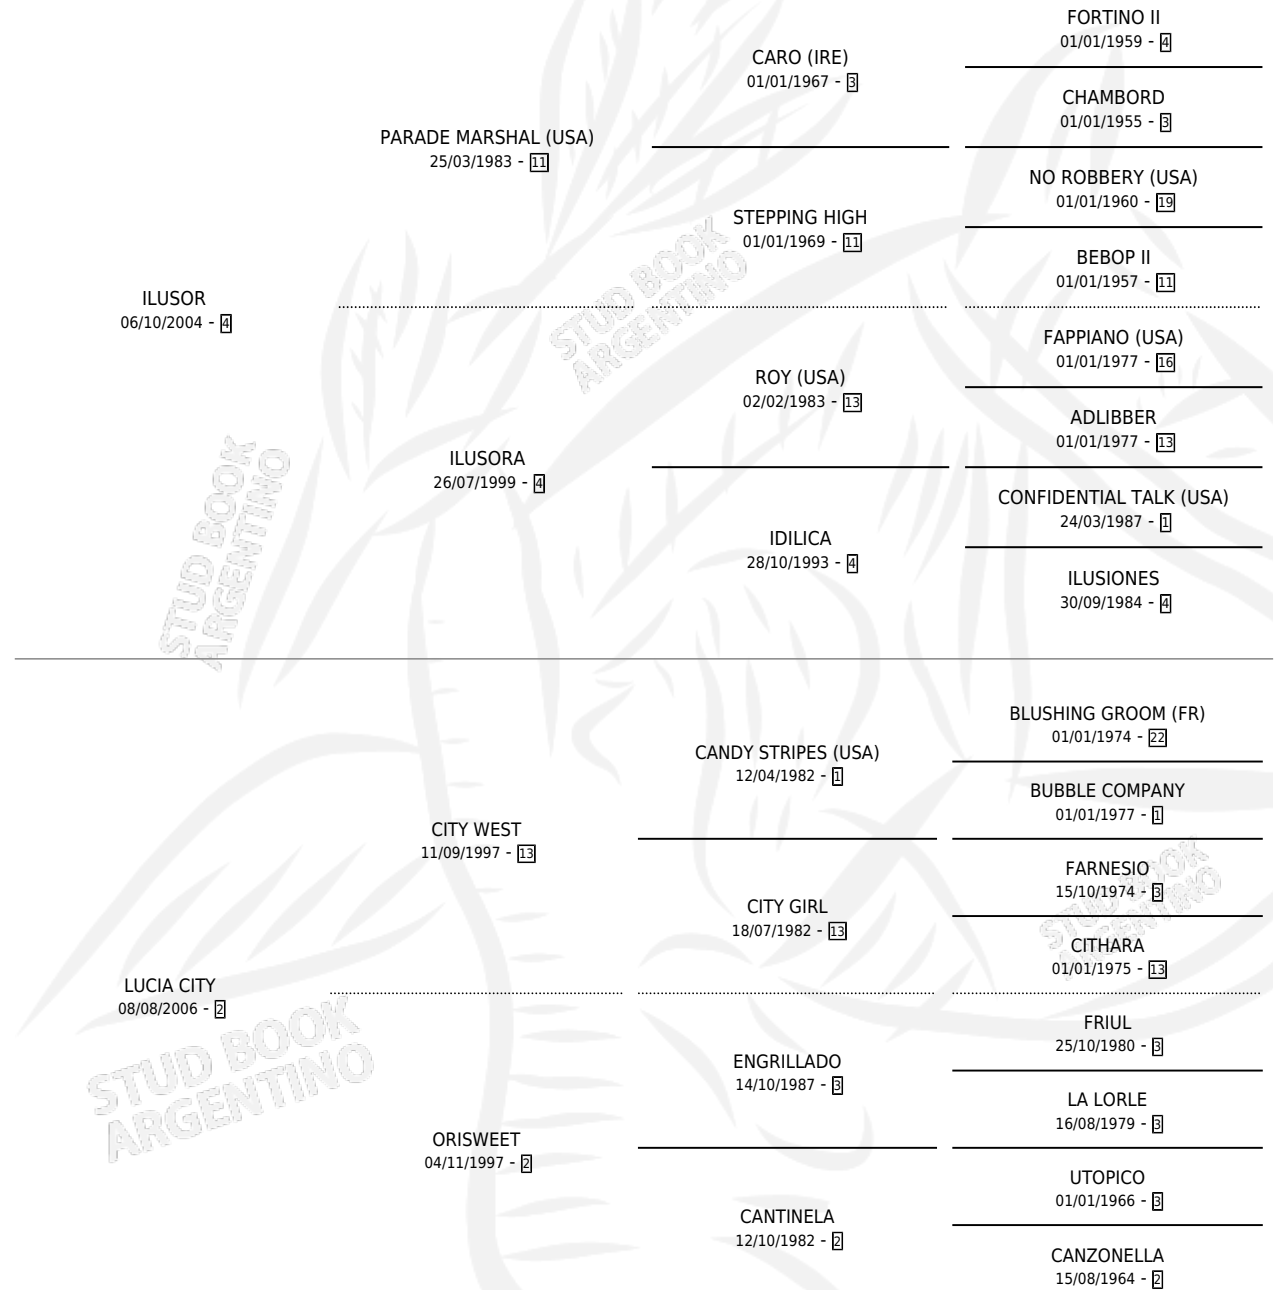

LUCY

por ILUSOR y LUCIA CITY por CITY WEST

Argentina · Hembra · Alazan · SP · 19/08/2012
Familia 2-n · Volumen 41

ESTADO

TIPIFICACIÓN SANGUÍNEA	X
TIPIFICACIÓN POR ADN	X
PASAPORTE	X
IDENTIFICACIÓN POR MICROCHIP	X
REPRODUCTOR	X

Lugar de nacimiento: Wilgerbosdrift Argentina
Criador: Centauro Spc S.R.L.

PEDIGREE

LUCY

Datos oficiales del Stud Book Argentino

Documento generado el 11/06/2026

studbook.org.ar