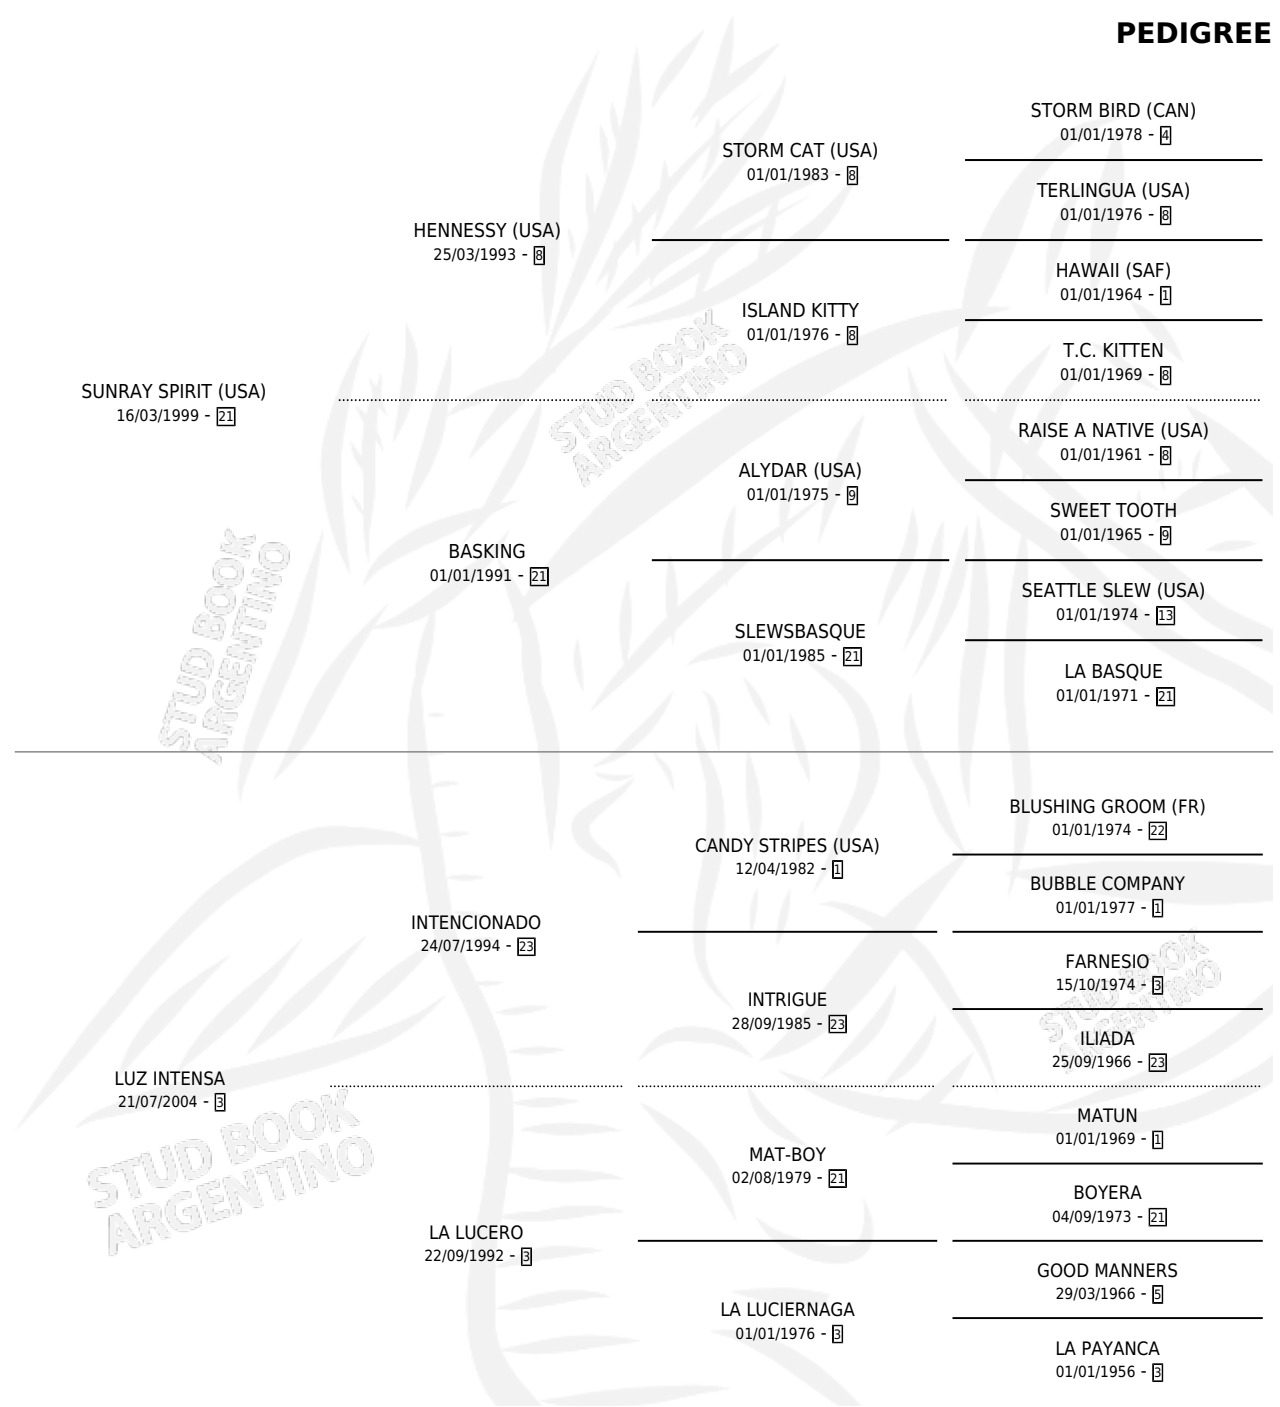

# LUZ ESPIRITUAL

por **SUNRAY SPIRIT (USA)** y **LUZ INTENSA** por **INTENCIONADO**

Argentina · Hembra · Alazan · SP · 15/08/2012  
Familia 3-h · Volumen 41

## ESTADO

TIPIFICACIÓN SANGUÍNEA	X
TIPIFICACIÓN POR ADN	✓
PASAPORTE	X
IDENTIFICACIÓN POR MICROCHIP	✓
REPRODUCTOR	X

**Lugar de nacimiento:** La Nobleza  
**Criador:** La Nobleza

## PEDIGREE