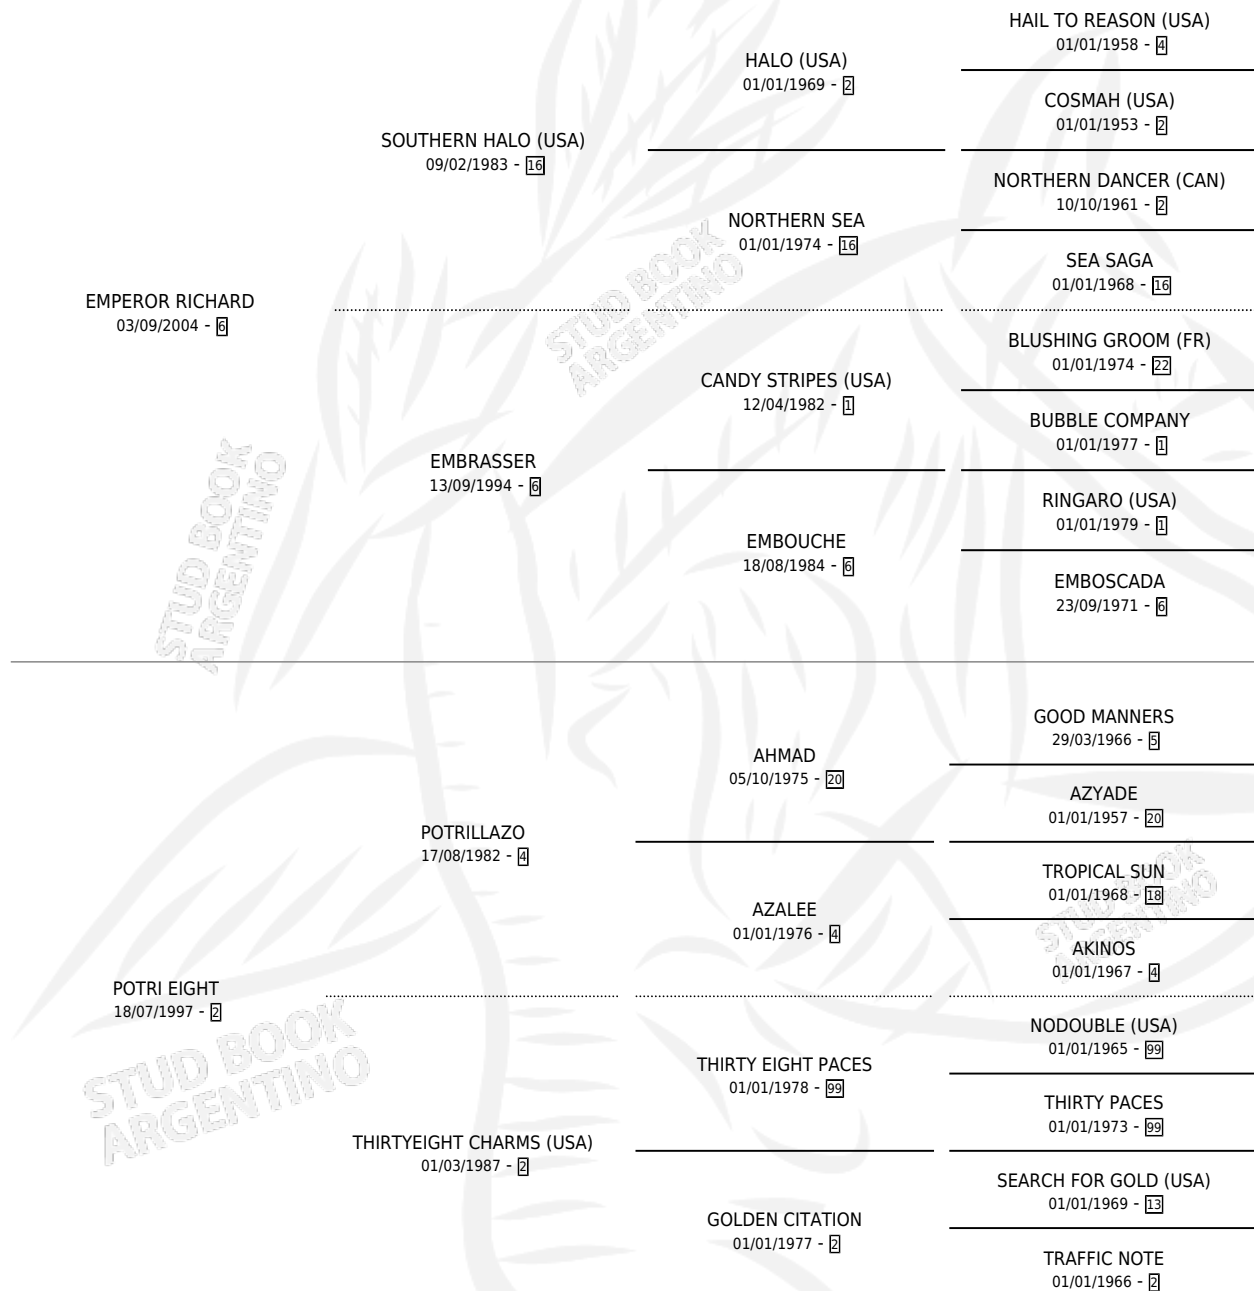

EIGHT DAYS A WEEK

por **EMPEROR RICHARD** y **POTRI EIGHT** por **POTRILLAZO**

Argentina · Macho · Zaino · SP · 29/08/2012
Familia 2-o · Volumen 41

ESTADO

TIPIFICACIÓN SANGUÍNEA	X
TIPIFICACIÓN POR ADN	✓
PASAPORTE	✓
IDENTIFICACIÓN POR MICROCHIP	✓
REPRODUCTOR	X

Lugar de nacimiento: La Pasion

Criador: La Pasion

PEDIGREE

CAMPAÑA

Solo carreras oficiales de Argentina

POR EDAD

EDAD	CC	1°	2°	3°	4°	5°	NP	CLC	CLG	CLCG1	CLGG1	IMPORTE	GANANCIA / CC
2 AÑOS	3	0	0	1	0	1	1	0	0	0	0	\$22,900	\$7,633
3 AÑOS	7	0	1	0	1	1	4	0	0	0	0	\$57,200	\$8,171
4 AÑOS	2	0	1	1	0	0	0	0	0	0	0	\$50,874	\$25,437
TOTALES	12	0	2	2	1	2	5	0	0	0	0	\$130,974	\$10,915
%		0.0%	16.7%	16.7%	8.3%	16.7%	41.7%	0.0%	0.0%	0.0%	0.0%		

Placés en La Plata y Palermo en 12 carreras disputadas.

POR DISTANCIA

HIPODROMO	CC	1°	2°	3°	4°	5°	NP	CLC	CLG	CLCG1	CLGG1	IMPORTE
LA PLATA	5	0	2	1	1	0	1	0	0	0	0	\$102,574
1400 MTS	3	0	1	1	0	0	1	0	0	0	0	\$55,764
1600 MTS	2	0	1	0	1	0	0	0	0	0	0	\$46,810
PALERMO	5	0	0	1	0	1	3	0	0	0	0	\$23,500
1400 MTS	1	0	0	0	0	1	0	0	0	0	0	\$5,500
1200 MTS	2	0	0	0	0	0	2	0	0	0	0	\$0
1000 MTS	2	0	0	1	0	0	1	0	0	0	0	\$18,000
SAN ISIDRO	2	0	0	0	0	1	1	0	0	0	0	\$4,900
1200 MTS	2	0	0	0	0	1	1	0	0	0	0	\$4,900