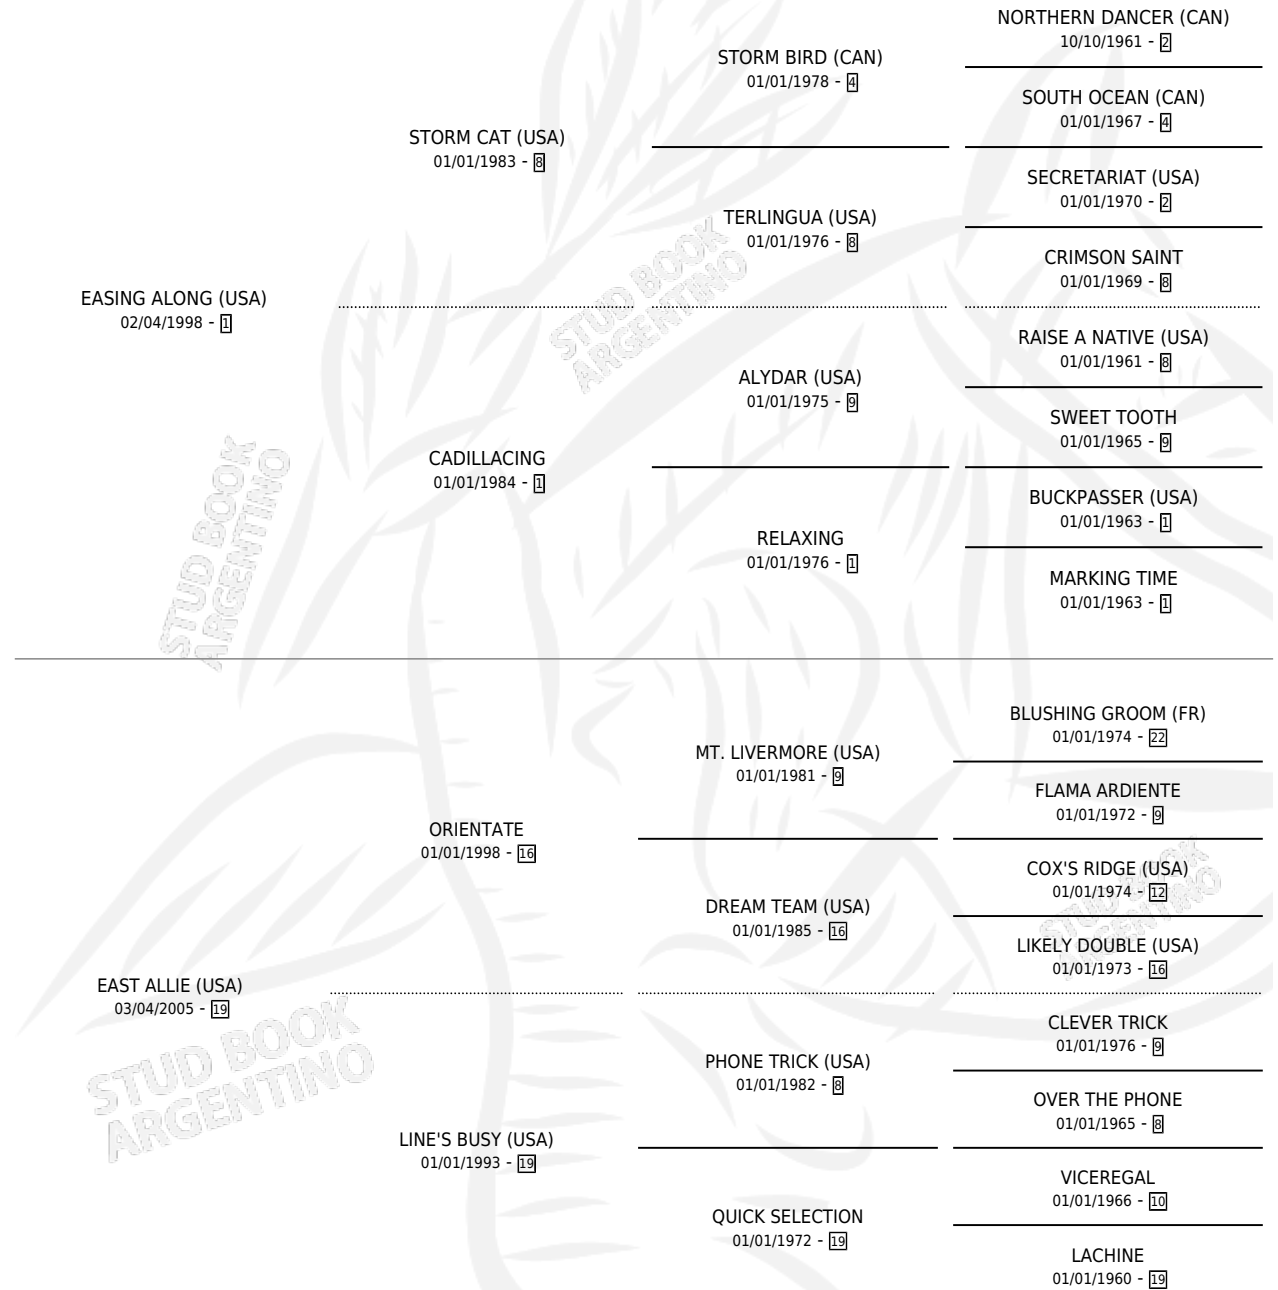

ESTO TERMINA MAL

por **EASING ALONG (USA)** y **EAST ALLIE (USA)** por **ORIENTATE**

Argentina · Macho · Zaino · SP · 29/08/2012
Familia 19-b · Volumen 41

ESTADO

TIPIFICACIÓN SANGUÍNEA	X
TIPIFICACIÓN POR ADN	✓
PASAPORTE	✓
IDENTIFICACIÓN POR MICROCHIP	✓
REPRODUCTOR	X

Lugar de nacimiento: La Pasion

Criador: La Pasion

PEDIGREE