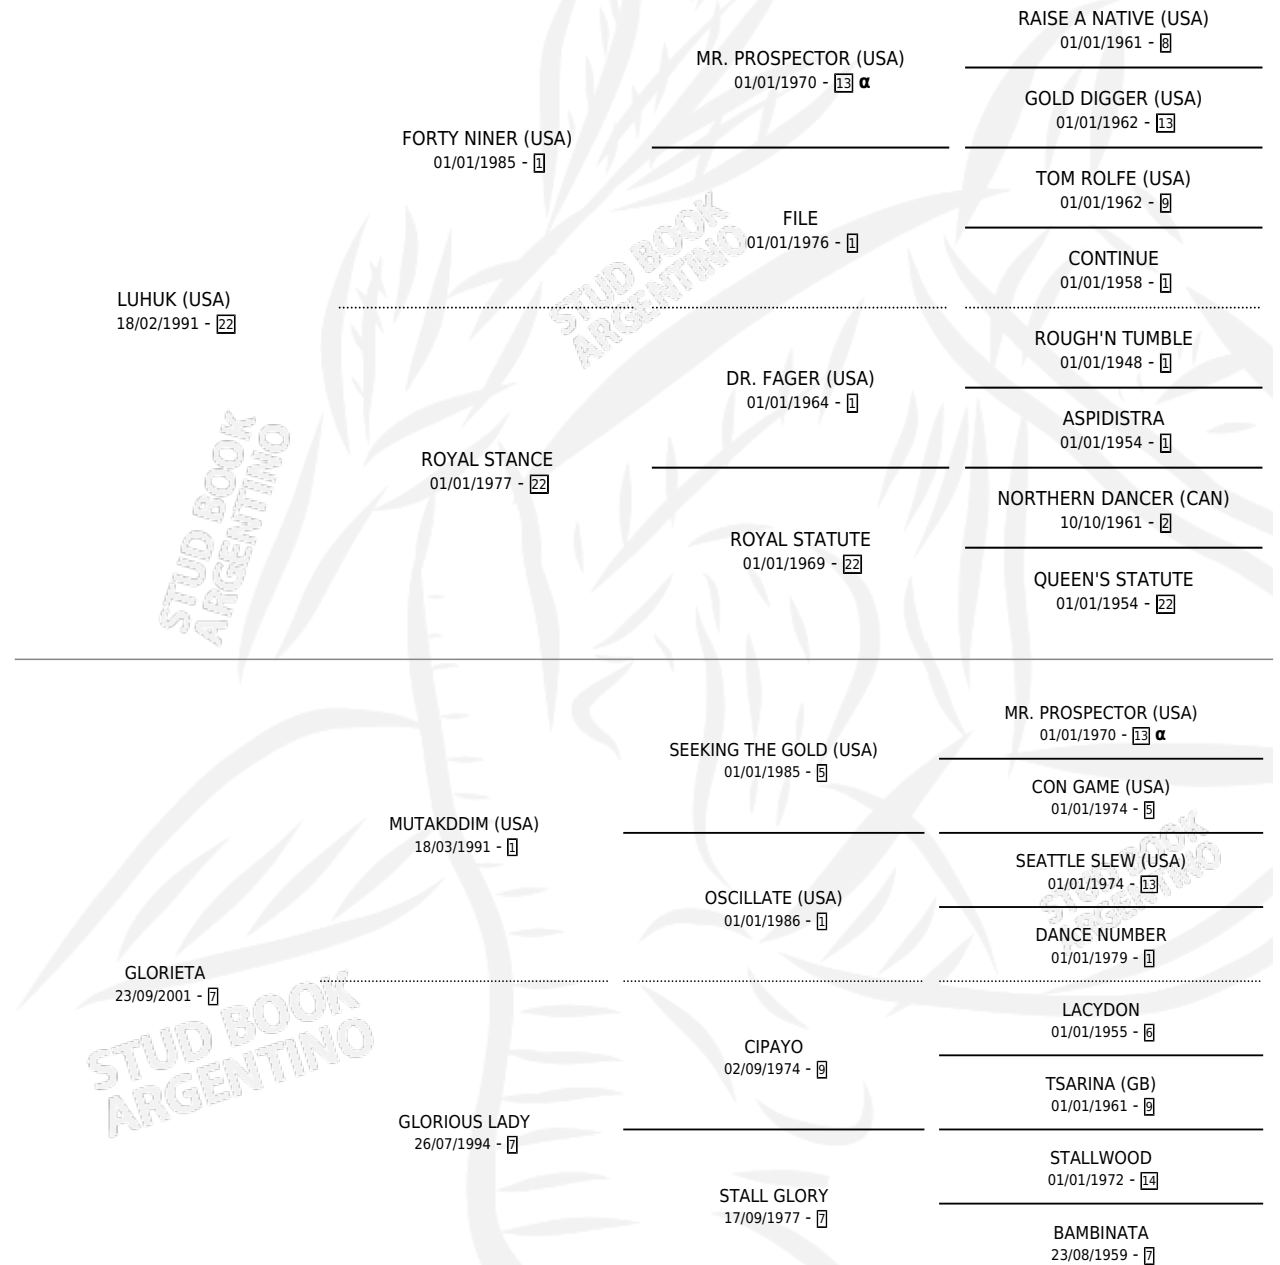

# MORDOR

por LUHUK (USA) y GLORIETA por MUTAKDDIM (USA)

Argentina · Macho · Alazan · SP · 04/09/2012  
Familia 7 · Volumen 41

## ESTADO

TIPIFICACIÓN SANGUÍNEA	X
TIPIFICACIÓN POR ADN	✓
PASAPORTE	✓
IDENTIFICACIÓN POR MICROCHIP	✓
REPRODUCTOR	X

**Lugar de nacimiento:** Ojos Verdes

**Criador:** Ojos Verdes

## PEDIGREE

INBREEDING : α