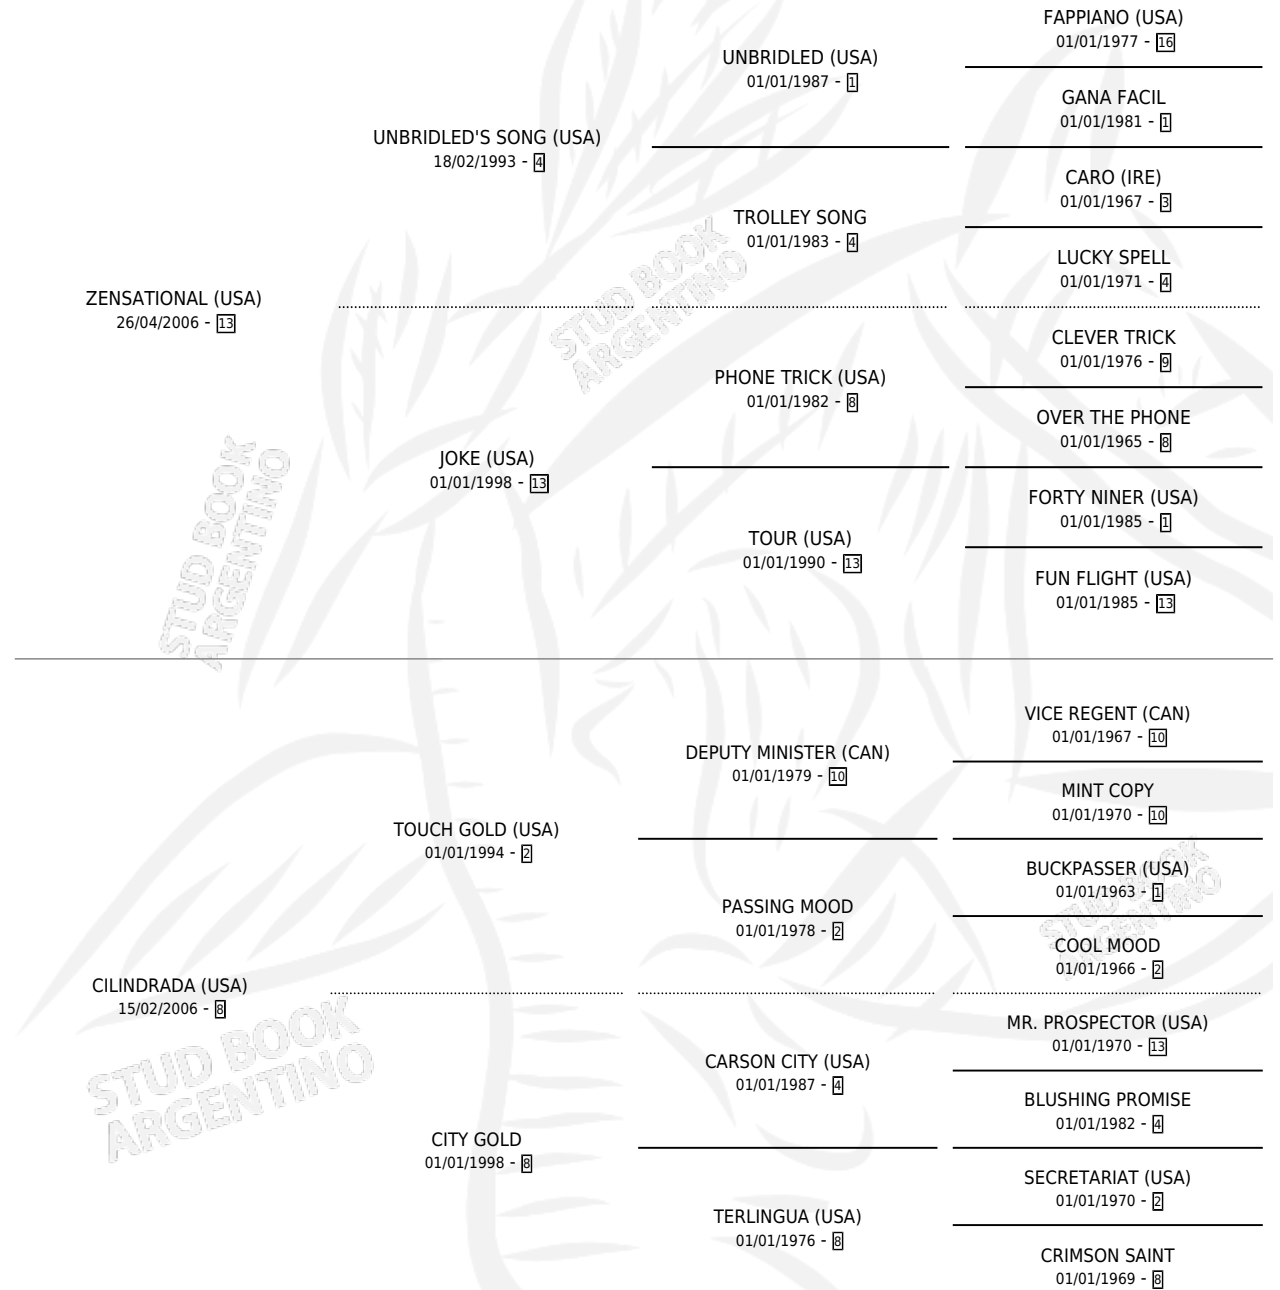

CRISTOPHER

por ZENSATIONAL (USA) y CILINDRADA (USA) por
TOUCH GOLD (USA)

Argentina · Macho · Alazan · SP · 04/09/2012
Familia 8-c · Volumen 41

ESTADO

TIPIFICACIÓN SANGUÍNEA	X
TIPIFICACIÓN POR ADN	✓
PASAPORTE	✓
IDENTIFICACIÓN POR MICROCHIP	✓
REPRODUCTOR	X

Lugar de nacimiento: La Pasion
Criador: La Pasion

PEDIGREE

CAMPAÑA

Solo carreras oficiales de Argentina

POR EDAD

EDAD	CC	1°	2°	3°	4°	5°	NP	CLC	CLG	CLCG1	CLGG1	IMPORTE	GANANCIA / CC
2 AÑOS	1	0	0	0	0	0	1	0	0	0	0	\$0	\$0
TOTALES	1	0	0	0	0	0	1	0	0	0	0	\$0	\$0
%		0.0%	0.0%	0.0%	0.0%	0.0%	100%	0.0%	0.0%	0.0%	0.0%		