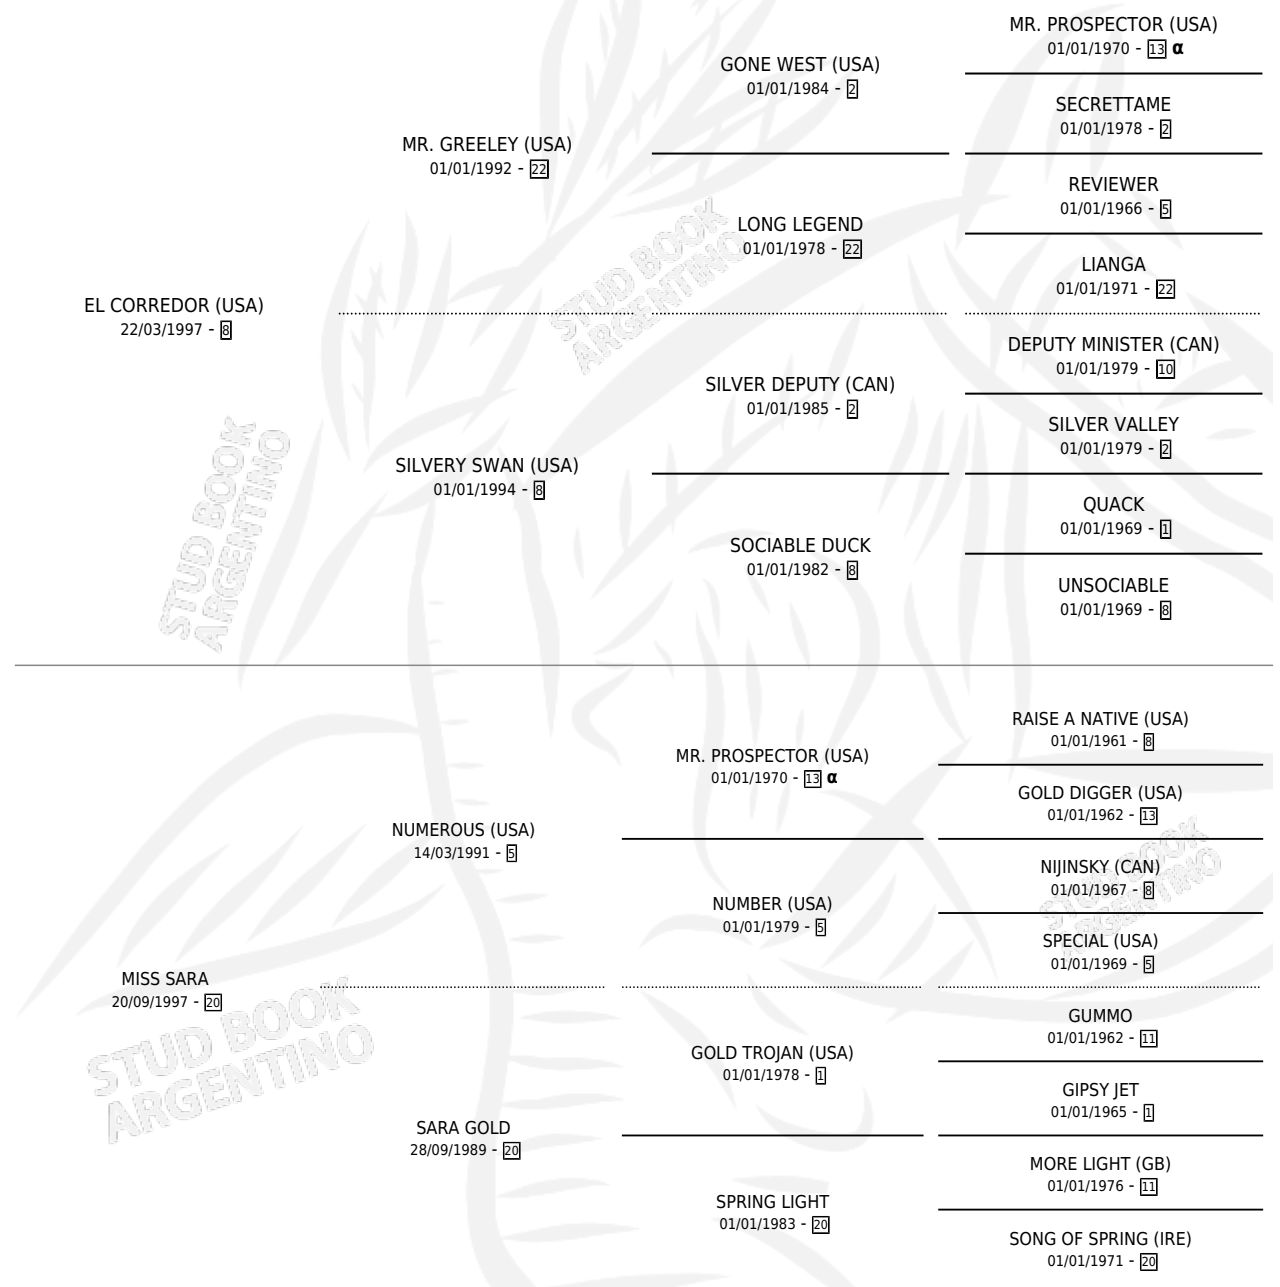

FAST SPRING

por **EL CORREDOR (USA)** y **MISS SARA** por **NUMEROUS (USA)**

Argentina · Hembra · Zaino · SP · 16/08/2012
Familia 20-c · Volumen 41

ESTADO

TIPIFICACIÓN SANGUÍNEA	X
TIPIFICACIÓN POR ADN	X
PASAPORTE	X
IDENTIFICACIÓN POR MICROCHIP	X
REPRODUCTOR	X

Lugar de nacimiento: Ojos Verdes

Criador: Ojos Verdes

PEDIGREE

INBREEDING : α

FAST SPRING

Datos oficiales del Stud Book Argentino

Documento generado el 09/05/2026

studbook.org.ar