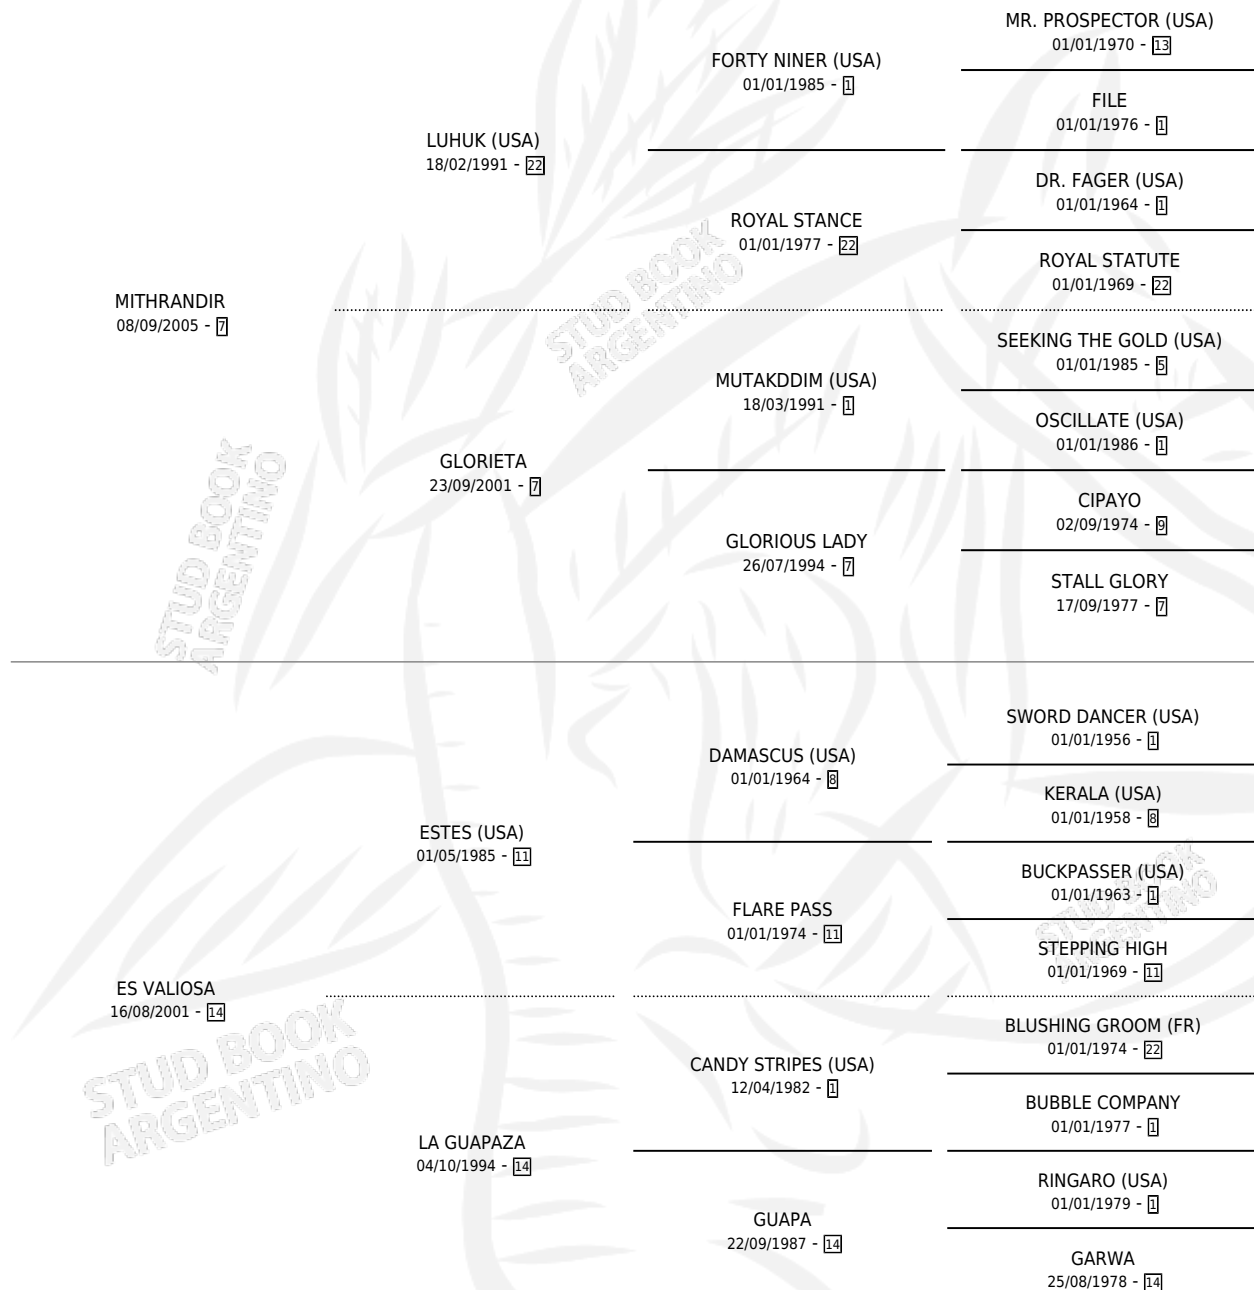

THORONDOR

por MITHRANDIR y ES VALIOSA por ESTES (USA)

Argentina · Macho · Alazan · SP · 13/08/2012
Familia 14-a · Volumen 41

ESTADO

TIPIFICACIÓN SANGUÍNEA	X
TIPIFICACIÓN POR ADN	✓
PASAPORTE	✓
IDENTIFICACIÓN POR MICROCHIP	✓
REPRODUCTOR	X

Lugar de nacimiento: Ojos Verdes

Criador: Ojos Verdes

PEDIGREE

CAMPAÑA

Solo carreras oficiales de Argentina

POR EDAD

EDAD	CC	1°	2°	3°	4°	5°	NP	CLC	CLG	CLCG1	CLGG1	IMPORTE	GANANCIA / CC
3 AÑOS	1	1	0	0	0	0	0	0	0	0	0	\$100,000	\$100,000
4 AÑOS	5	2	0	1	0	0	2	2	0	1	0	\$224,400	\$44,880
5 AÑOS	3	1	0	1	1	0	0	1	0	0	0	\$174,700	\$58,233
6 AÑOS	2	0	0	0	1	0	1	0	0	0	0	\$8,000	\$4,000
TOTALES	11	4	0	2	2	0	3	3	0	1	0	\$507,100	\$46,100
%		36.4%	0.0%	18.2%	18.2%	0.0%	27.3%	27.3%	0.0%	33.3%	0.0%		