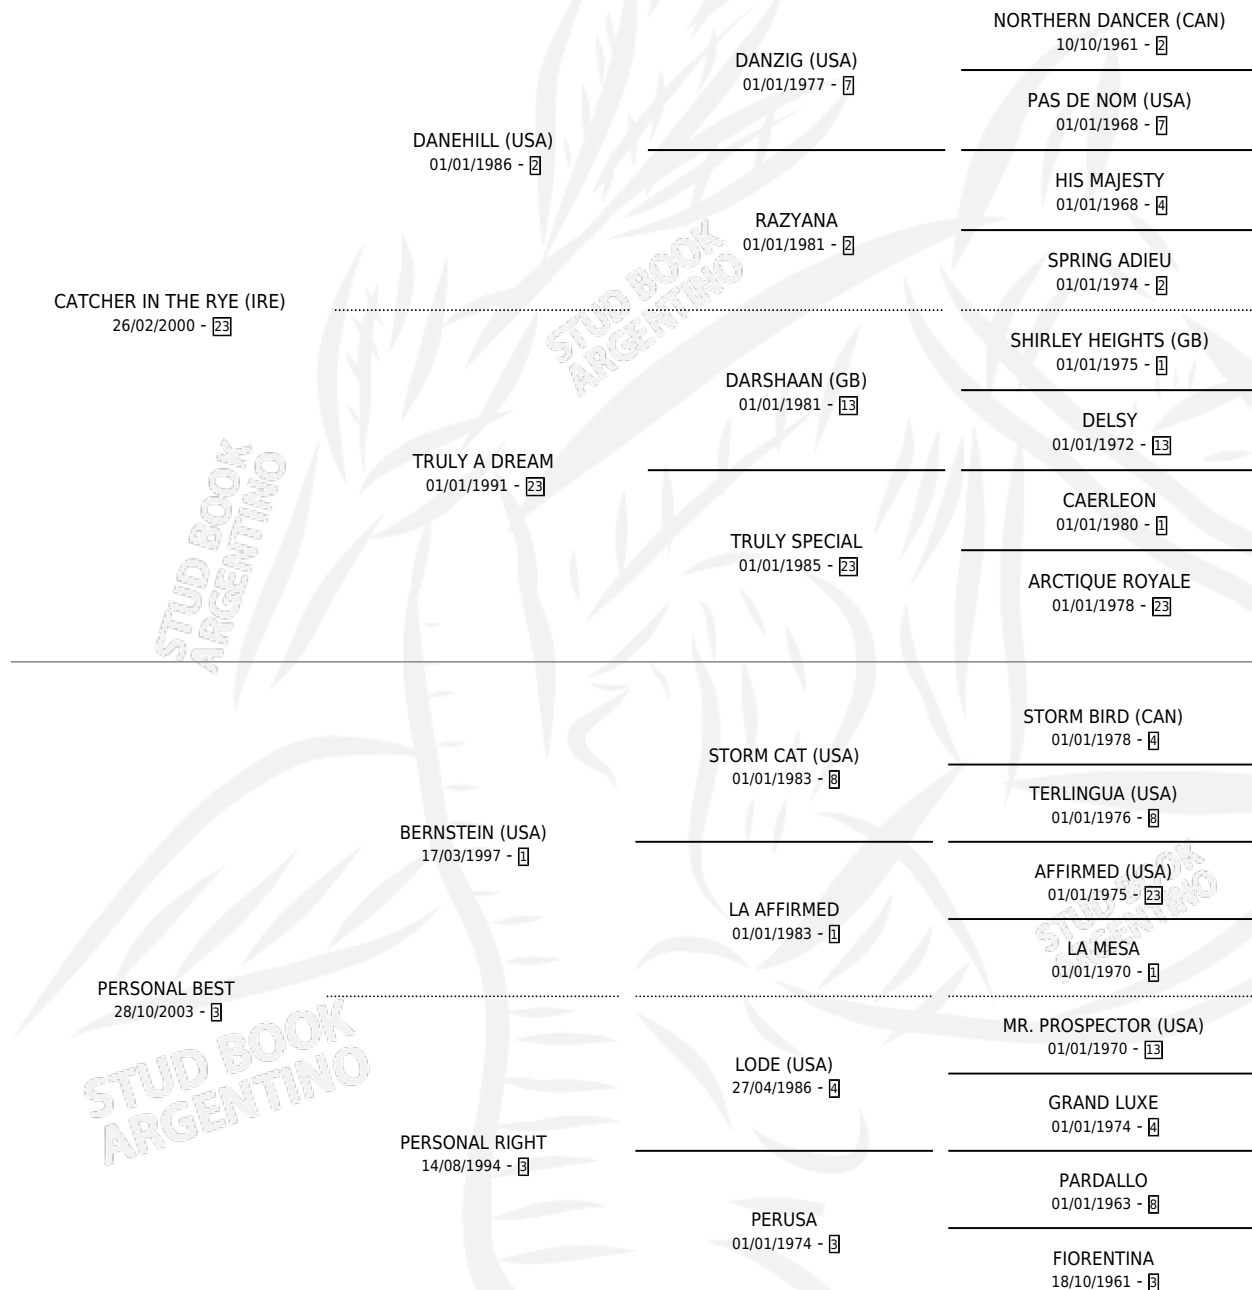

Lugar de nacimiento: Santa Maria De Araras
Criador: Santa Maria De Araras

~

HIJOS

	MACHOS	HEMBRAS
6 NACIERON	1	5
1 CORRIERON	1	0

SIN ACTUACIONES

PEDIGREE

CAMPAÑA

Solo carreras oficiales de Argentina